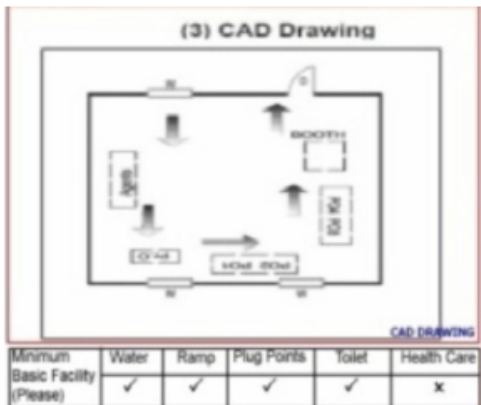

Google Map View

Polling Station Building Front View

Polling Station Front View

Cad View

Key MAP View

சட்டமன்றத் தொகுதியின் எண் மற்றும் பெயர் : 149-அரியலூர்
பிரிவு எண் மற்றும் பெயர் 1-இலுப்பையூர் (வ.கி) மற்றும் (ஊ), மெயின் ரோடுதெரு