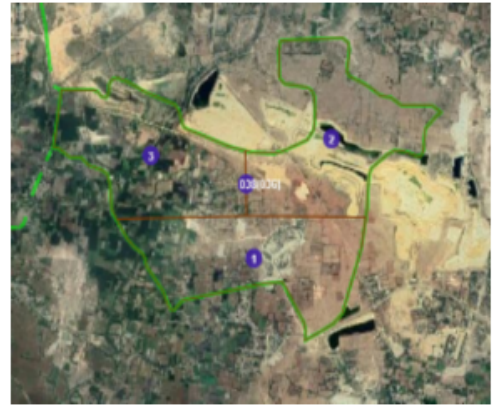

Google Map View

Polling Station Building Front View

Polling Station Front View

Cad View

Key MAP View

சட்டமன்றத் தொகுதியின் எண் மற்றும் பெயர் : 149-அரியலூர்  
பிரிவு எண் மற்றும் பெயர் 1-கயர்லாபாத் (வ.கி) மற்றும் (உ), மண்டையன்குறிச்சி