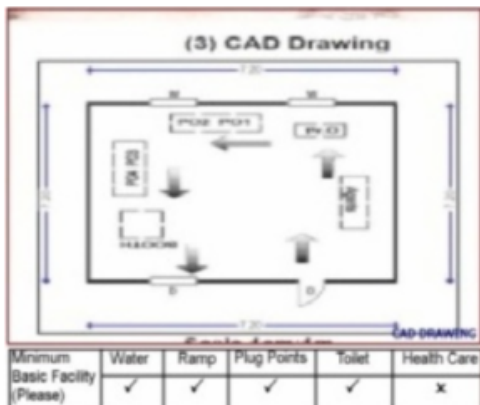

Google Map View

Polling Station Building Front View

Polling Station Front View

Cad View

Key MAP View

சட்டமன்றத் தொகுதியின் எண் மற்றும் பெயர் : 149-அரியலூர்  
பிரிவு எண் மற்றும் பெயர் 1-கயர்லாபாத் (வ.கி) மற்றும் (உ), மண்டையன்குறிச்சி