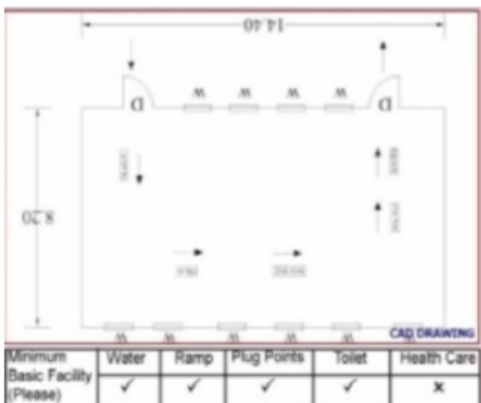

Google Map View

Polling Station Building Front View

Polling Station Front View

Cad View

Key MAP View

சட்டமன்றத் தொகுதியின் எண் மற்றும் பெயர் : 149-அரியலூர் பிரிவு எண் மற்றும் பெயர் 1-கல்லக்குறிச்சி (வ.கி) மற்றும் உசேனாபாத் (ஊ), மோரக்குழி