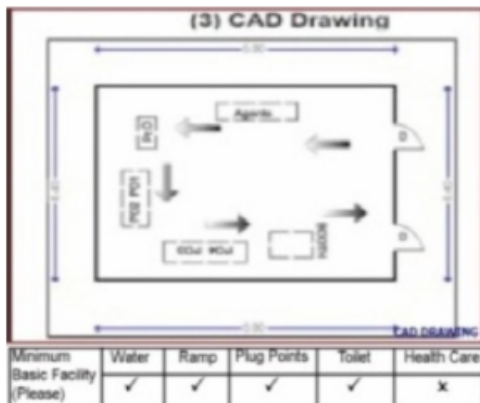

Google Map View

Polling Station Building Front View

Polling Station Front View

Cad View

Key MAP View

1 பெயர் : சாமி தந்தை பெயர்: மணி வீட்டு எண் : 1 வயது : 38 பாலினம் : ஆண் Photo is available	SSL0977637	2 பெயர் : ராதா கணவர் பெயர்: சாமிகண்ணு வீட்டு எண் : 1 வயது : 36 பாலினம் : பெண் Photo is available	SSL2264539	3 பெயர் : மணிகண்டன் தந்தை பெயர்: ரவி வீட்டு எண் : 1 வயது : 26 பாலினம் : ஆண் Photo is available	SSL1045137
4 பெயர் : முகிலவன் தந்தை பெயர்: முருகானந்தம் வீட்டு எண் : 1 வயது : 25 பாலினம் : ஆண் Photo is available	SSL2085090	5 பெயர் : ஆஷா மாலினி தந்தை பெயர்: ரவி வீட்டு எண் : 1-3a வயது : 29 பாலினம் : பெண் Photo is available	SSL0784983	6 பெயர் : பிரதீபாமாலினி தந்தை பெயர்: சந்திரகாசன் வீட்டு எண் : 1-74 வயது : 31 பாலினம் : பெண் Photo is available	SSL1024165
7 பெயர் : சங்கீதா கணவர் பெயர்: ராஜா வீட்டு எண் : 1/86 வயது : 29 பாலினம் : பெண் Photo is available	SSL1064047	8 பெயர் : ஜெரின் அஸ்வதி தந்தை பெயர்: லூக்காஸ் வீட்டு எண் : 1ஏ வயது : 19 பாலினம் : பெண் Photo is available	SSL2471373	9 பெயர் : செல்வம் தந்தை பெயர்: மாந்துரை வீட்டு எண் : 2 வயது : 53 பாலினம் : ஆண் Photo is available	SSL1270354
10 பெயர் : மகாராஜா தந்தை பெயர்: செல்வம் வீட்டு எண் : 2 வயது : 22 பாலினம் : ஆண் Photo is available	SSL2248946	11 பெயர் : சரோசா தந்தை பெயர்: மாந்துரை வீட்டு எண் : 2-1 வயது : 72 பாலினம் : பெண் Photo is available	SSL1270362	12 பெயர் : மதுமிதா தந்தை பெயர்: செல்வம் வீட்டு எண் : 2-1-3 வயது : 29 பாலினம் : பெண் Photo is available	SSL0784991
13 பெயர் : விசால் தந்தை பெயர்: செல்வம் வீட்டு எண் : 2/1-3 வயது : 26 பாலினம் : ஆண் Photo is available	SSL1045129	14 பெயர் : சந்திரசேகரன் கணவர் பெயர்: கோவிந்தன் வீட்டு எண் : 3 வயது : 51 பாலினம் : பெண் Photo is available	SSL1270370	15 பெயர் : ராஜ்குமார் தந்தை பெயர்: சிவக்குமார் வீட்டு எண் : 3 வயது : 47 பாலினம் : ஆண் Photo is available	BBJ2557379
16 பெயர் : சித்ரா கணவர் பெயர்: செல்வம் வீட்டு எண் : 3 வயது : 45 பாலினம் : பெண் Photo is available	SSL2176378	17 பெயர் : வியோன் பிரபா கணவர் பெயர்: விஜயகுமார் வீட்டு எண் : 3 வயது : 42 பாலினம் : பெண் Photo is available	SSL0643841	18 பெயர் : பாப்பாத்தி கணவர் பெயர்: வெள்ளத்துரை வீட்டு எண் : 3A வயது : 48 பாலினம் : பெண் Photo is available	BBJ2023851
19 பெயர் : பிரபு தந்தை பெயர்: ராஜேந்திரன் வீட்டு எண் : 3A வயது : 43 பாலினம் : ஆண் Photo is available	BBJ1562479	20 பெயர் : கனிபூர் தந்தை பெயர்: சிவானந்தம் வீட்டு எண் : 3ஏ வயது : 23 பாலினம் : பெண் Photo is available	SSL2385904	21 பெயர் : இளவரசி கணவர் பெயர்: சதிஸ்குமார் வீட்டு எண் : 3A1 வயது : 39 பாலினம் : பெண் Photo is available	SSL0010645
22 பெயர் : அம்சவள்ளி தந்தை பெயர்: சிங்காரம் வீட்டு எண் : 3A3-8 வயது : 36 பாலினம் : பெண் Photo is available	SSL0230110	23 பெயர் : சுமித்திரா கணவர் பெயர்: பிரபு வீட்டு எண் : 3a-151c வயது : 36 பாலினம் : பெண் Photo is available	SSL0735035	24 பெயர் : முத்துசாமி தந்தை பெயர்: ராமசாமி வீட்டு எண் : 4/97 வயது : 42 பாலினம் : ஆண் Photo is available	SSL2205854
25 பெயர் : கலைச்செல்வன் மு தந்தை பெயர்: முத்துசாமி வீட்டு எண் : 4/97, வயது : 19 பாலினம் : ஆண் Photo is available	SSL2475820	26 பெயர் : விக்னேஷ் தந்தை பெயர்: சுந்தரம் வீட்டு எண் : 5 வயது : 35 பாலினம் : ஆண் Photo is available	SSL0358390	27 பெயர் : வினோத்குமார் தந்தை பெயர்: சுந்தரம் வீட்டு எண் : 5 வயது : 23 பாலினம் : ஆண் Photo is available	SSL2217891
28 பெயர் : கிரிஷ்டி ஜெயபிரியா தந்தை பெயர்: செல்வதுரை வீட்டு எண் : 5ஏ/3 வயது : 24 பாலினம் : பெண் Photo is available	SSL2015782	29 பெயர் : மதுமிதா தந்தை பெயர்: மோகன் வீட்டு எண் : 5டி வயது : 21 பாலினம் : பெண் Photo is available	SSL2392702	30 பெயர் : குமார் தந்தை பெயர்: சிவசங்கு வீட்டு எண் : 6 வயது : 53 பாலினம் : ஆண் Photo is available	SSL1270412