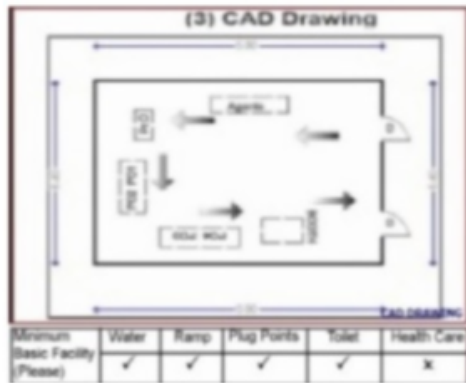

Google Map View

Polling Station Building Front View

Polling Station Front View

Cad View

Key MAP View

1 பெயர் : குமார் தந்தை பெயர்: முத்துசாமி வீட்டு எண் : 1 வயது : 28 பாலினம் : ஆண்	SSL0877795 Photo is available	2 பெயர் : ஷாமிலி பெனிட்டா மேரி தந்தை பெயர்: வில்லியம் ராஜ் வீட்டு எண் : 1 வயது : 25 பாலினம் : ஆண்	SSL2013779 Photo is available	3 பெயர் : தேவி கணவர் பெயர்: செல்வமணி வீட்டு எண் : 1-20A வயது : 40 பாலினம் : பெண்	SSL0010892 Photo is available
4 பெயர் : சுப்பரமணி தந்தை பெயர்: செல்வமுத்து வீட்டு எண் : 1A வயது : 50 பாலினம் : ஆண்	SSL1272889 Photo is available	5 பெயர் : சரவணன் தந்தை பெயர்: பெரியசாமி வீட்டு எண் : 2 வயது : 46 பாலினம் : ஆண்	BBJ1562503 Photo is available	6 பெயர் : கணேசன் தாயின் பெயர்: சத்தியா வீட்டு எண் : 2 வயது : 34 பாலினம் : ஆண்	SSL2085348 Photo is available
7 பெயர் : ஜெகதீஸ்வரி தந்தை பெயர்: சுப்பரமணி வீட்டு எண் : 2/10ஏ வயது : 24 பாலினம் : பெண்	SSL2085124 Photo is available	8 பெயர் : புவனேஸ்வரி தந்தை பெயர்: ரவி வீட்டு எண் : 3-16 வயது : 35 பாலினம் : பெண்	SSL0230359 Photo is available	9 பெயர் : சூர்யா கணவர் பெயர்: பாலச்சந்திரன் வீட்டு எண் : 3/732, வயது : 37 பாலினம் : பெண்	SSL0735134 Photo is available
10 பெயர் : ராமகிருஷ்ணன் தந்தை பெயர்: பிச்சைமணி வீட்டு எண் : 4 வயது : 47 பாலினம் : ஆண்	BBJ1562560 Photo is available	11 பெயர் : மகேஸ்வரி கணவர் பெயர்: இராமச்சந்திரன் வீட்டு எண் : 4 வயது : 38 பாலினம் : பெண்	SSL0099903 Photo is available	12 பெயர் : லெட்சுமி கணவர் பெயர்: நல்லதம்பி வீட்டு எண் : 4A வயது : 57 பாலினம் : பெண்	SSL1272913 Photo is available
13 பெயர் : சரஸ் கணவர் பெயர்: செந்தில்வேல் வீட்டு எண் : 5 வயது : 47 பாலினம் : பெண்	BBJ1562016 Photo is available	14 பெயர் : பூங்கொடி கணவர் பெயர்: செந்தில்குமார் வீட்டு எண் : 5 வயது : 42 பாலினம் : பெண்	BBJ1561687 Photo is available	15 பெயர் : கார்த்திகேயன் தந்தை பெயர்: செந்தில்வேல் வீட்டு எண் : 5/1-7A வயது : 25 பாலினம் : ஆண்	SSL1098540 Photo is available
16 பெயர் : சரவணன் தந்தை பெயர்: அழகேசன் வீட்டு எண் : 6 வயது : 38 பாலினம் : ஆண்	SSL0663476 Photo is available	17 பெயர் : கலைச்செல்வி தந்தை பெயர்: அழகேசன் வீட்டு எண் : 6 வயது : 36 பாலினம் : பெண்	SSL2221562 Photo is available	18 பெயர் : பாலாஜி தந்தை பெயர்: அழகேசன் வீட்டு எண் : 6 வயது : 32 பாலினம் : ஆண்	SSL0480582 Photo is available
19 பெயர் : பூங்கொடி கணவர் பெயர்: அண்ணாதுரை வீட்டு எண் : 6/5 வயது : 57 பாலினம் : பெண்	SSL2226751 Photo is available	20 பெயர் : ராஜேஸ்வரி தந்தை பெயர்: அண்ணாதுரை வீட்டு எண் : 6/5 வயது : 31 பாலினம் : பெண்	SSL2226744 Photo is available	21 பெயர் : ரஜினி தேவி கணவர் பெயர்: சரவணன் வீட்டு எண் : 6-124-1 வயது : 41 பாலினம் : பெண்	SSL0735001 Photo is available
22 பெயர் : ஷாலினி நிஷா தந்தை பெயர்: சரவணன் வீட்டு எண் : 6/124/1 வயது : 23 பாலினம் : பெண்	SSL2201390 Photo is available	23 பெயர் : சரோஜா கணவர் பெயர்: கலியபெருமாள் வீட்டு எண் : 6A வயது : 60 பாலினம் : பெண்	BBJ1590306 Photo is available	24 பெயர் : கலியபெருமாள் தந்தை பெயர்: பெரியசாமி வீட்டு எண் : 6A-24 வயது : 68 பாலினம் : ஆண்	SSL1272921 Photo is available
25 பெயர் : ராஜா தந்தை பெயர்: கலியபெருமாள் வீட்டு எண் : 6A-24 வயது : 39 பாலினம் : ஆண்	BBJ1589191 Photo is available	26 பெயர் : செல்வம் தந்தை பெயர்: கலியபெருமாள் வீட்டு எண் : 6A-24 வயது : 35 பாலினம் : ஆண்	SSL0237206 Photo is available	27 பெயர் : சிவகாமி தந்தை பெயர்: செல்வம் வீட்டு எண் : 6ஏ/24 வயது : 30 பாலினம் : பெண்	SSL1091768 Photo is available
28 பெயர் : செந்தில் வேல் தந்தை பெயர்: தங்கவேல் வீட்டு எண் : 7 வயது : 61 பாலினம் : ஆண்	SSL1272939 Photo is available	29 பெயர் : மோகன வடிவேல் தந்தை பெயர்: தங்கவேல் வீட்டு எண் : 7 வயது : 59 பாலினம் : ஆண்	SSL2221505 Photo is available	30 பெயர் : ஜோதிமணி கணவர் பெயர்: மோகனவடிவேல் வீட்டு எண் : 7 வயது : 42 பாலினம் : பெண்	SSL2221489 Photo is available