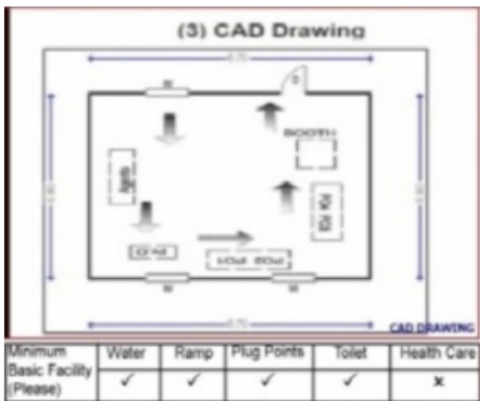

Google Map View

Polling Station Building Front View

Polling Station Front View

Cad View

Key MAP View

சட்டமன்றத் தொகுதியின் எண் மற்றும் பெயர் : 149-அரியலூர்  
பிரிவு எண் மற்றும் பெயர் 1-அரியலூர் (தெ) (வ.கி) மற்றும் அரியலூர் (ந), மணியங்குட்டைதெரு