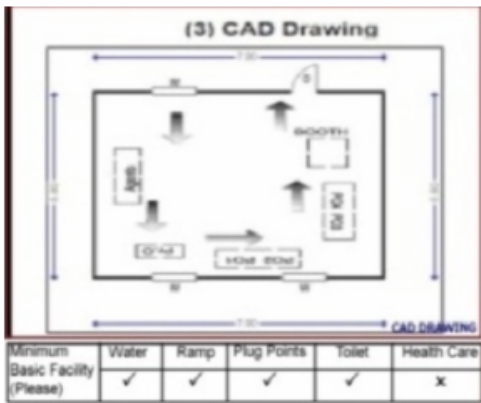

**Google Map View**

**Polling Station Building Front View**

**Polling Station Front View**

**Cad View**

**Key MAP View**

<p>S2 1</p> <p>பெயர் : கிருபாசங்கரி தந்தை பெயர் : ஞானசேகரன் வீட்டு எண் : 1 வயது : 26 பாலினம் : பெண்</p> <p>Photo is available</p>	<p>SSL1164763</p>	<p>2</p> <p>பெயர் : அமானுல்லா தந்தை பெயர் : அப்துல் வகாப் வீட்டு எண் : 1/2 வயது : 64 பாலினம் : ஆண்</p> <p>Photo is available</p>	<p>SSL0231266</p>	<p>3</p> <p>பெயர் : தனலட்சுமி கணவர் பெயர் : கோவிந்தராஜ் வீட்டு எண் : 1/2 வயது : 54 பாலினம் : பெண்</p> <p>Photo is available</p>	<p>SSL2063428</p>
<p>4</p> <p>பெயர் : ஹரிதா தந்தை பெயர் : கோவிந்தராஜ் வீட்டு எண் : 1/ வயது : 24 பாலினம் : பெண்</p> <p>Photo is available</p>	<p>SSL2063402</p>	<p>5</p> <p>பெயர் : கோவிந்தராஜ் தாயின் பெயர் : தனலட்சுமி வீட்டு எண் : 1/2 வயது : 58 பாலினம் : ஆண்</p> <p>Photo is available</p>	<p>SSL2063436</p>	<p>6</p> <p>பெயர் : வசந்தா கணவர் பெயர் : தட்சணாமூர்த்தி வீட்டு எண் : 2 வயது : 57 பாலினம் : பெண்</p> <p>Photo is available</p>	<p>SSL1275130</p>
<p>7</p> <p>பெயர் : இருபாணாபர்வின் பேகம் அ கணவர் பெயர் : அமானுல்லா வீட்டு எண் : 2-1 வயது : 51 பாலினம் : பெண்</p> <p>Photo is available</p>	<p>SSL0231274</p>	<p>8</p> <p>பெயர் : அம்பிகாபதி தந்தை பெயர் : தட்சணாமூர்த்தி வீட்டு எண் : 2-18 வயது : 37 பாலினம் : ஆண்</p> <p>Photo is available</p>	<p>SSL0011007</p>	<p>9</p> <p>பெயர் : புவனேஸ்வரி கணவர் பெயர் : அம்பிகாபதி வீட்டு எண் : 2/18B வயது : 32 பாலினம் : பெண்</p> <p>Photo is available</p>	<p>SSL2067155</p>
<p># 10</p> <p>பெயர் : ஜீனத்துன்னிலா அ தந்தை பெயர் : அப்துல்வாலி வீட்டு எண் : 2பி வயது : 64 பாலினம் : பெண்</p> <p>Photo is available</p>	<p>SSL0010991</p>	<p>11</p> <p>பெயர் : சிவசூர்யா எஸ் எஸ் தந்தை பெயர் : சிவசங்கர் எஸ் எஸ் வீட்டு எண் : 03 வயது : 20 பாலினம் : ஆண்</p> <p>Photo is available</p>	<p>SSL2411932</p>	<p>12</p> <p>பெயர் : வெங்கடேசன் தந்தை பெயர் : நடராஜன் வீட்டு எண் : 3A வயது : 49 பாலினம் : ஆண்</p> <p>Photo is available</p>	<p>SSL1275148</p>
<p>13</p> <p>பெயர் : ஸ்ரீவித்யா கணவர் பெயர் : வெங்கடேசன் வீட்டு எண் : 3A வயது : 45 பாலினம் : பெண்</p> <p>Photo is available</p>	<p>SSL0011627</p>	<p>14</p> <p>பெயர் : சிவசரன் தந்தை பெயர் : சிவசங்கர் வீட்டு எண் : 3 கலைஞர் இல்லம் வயது : 25 பாலினம் : ஆண்</p> <p>Photo is available</p>	<p>SSL2198612</p>	<p>15</p> <p>பெயர் : புஷ்பமேரி கணவர் பெயர் : விசுவாசம் வீட்டு எண் : 4 வயது : 82 பாலினம் : பெண்</p> <p>Photo is available</p>	<p>SSL0573584</p>
<p>16</p> <p>பெயர் : எம்ல்டா குயின் மேரி தந்தை பெயர் : விசுவாசம் வீட்டு எண் : 4 வயது : 47 பாலினம் : பெண்</p> <p>Photo is available</p>	<p>SSL0573592</p>	<p>17</p> <p>பெயர் : தீபக் தந்தை பெயர் : அப்பண்ண ராஜா வீட்டு எண் : 4 வயது : 24 பாலினம் : ஆண்</p> <p>Photo is available</p>	<p>SSL2066850</p>	<p>18</p> <p>பெயர் : சுபஸ்ரீ ஜெ தந்தை பெயர் : ஜெகநாதன் ஜெகநாதன் வீட்டு எண் : 4 A வயது : 19 பாலினம் : பெண்</p> <p>Photo is available</p>	<p>SSL2430270</p>
<p>19</p> <p>பெயர் : காவியா செ தந்தை பெயர் : செந்தில்குமார் ம வீட்டு எண் : 5/41 ஹெச் 1பி வயது : 24 பாலினம் : பெண்</p> <p>Photo is available</p>	<p>SSL2391951</p>	<p>20</p> <p>பெயர் : தீனதயாளன் கு தந்தை பெயர் : குமார் வீட்டு எண் : 5ஏ வயது : 19 பாலினம் : ஆண்</p> <p>Photo is available</p>	<p>SSL2465094</p>	<p>21</p> <p>பெயர் : ரெபேக்கா தந்தை பெயர் : ராஜ் வீட்டு எண் : 6/3 வயது : 24 பாலினம் : பெண்</p> <p>Photo is available</p>	<p>SSL2114718</p>
<p>22</p> <p>பெயர் : இப்ராகிம் ஷா தந்தை பெயர் : சாதிக் பாஷா வீட்டு எண் : 7/41 ஏஃப் வயது : 24 பாலினம் : ஆண்</p> <p>Photo is available</p>	<p>SSL2186062</p>	<p>23</p> <p>பெயர் : செந்தமிழ்ச்செல்வன் தந்தை பெயர் : அய்யாறு வீட்டு எண் : 7-57G வயது : 69 பாலினம் : ஆண்</p> <p>Photo is available</p>	<p>SSL0647339</p>	<p>24</p> <p>பெயர் : லில்லிபுஷ்பம் கணவர் பெயர் : அந்தோணிகேசம் வீட்டு எண் : 7/2 41ஏ3 வயது : 45 பாலினம் : பெண்</p> <p>Photo is available</p>	<p>SSL0243410</p>
<p>25</p> <p>பெயர் : உதயகுரியன் தந்தை பெயர் : சதானந்தம் வீட்டு எண் : 9-1 வயது : 46 பாலினம் : ஆண்</p> <p>Photo is available</p>	<p>BBJ2016301</p>	<p>26</p> <p>பெயர் : முகம்மது இஸ்ராக் தந்தை பெயர் : ஹபீப் ரகுமான் வீட்டு எண் : 9-23D7 வயது : 31 பாலினம் : ஆண்</p> <p>Photo is available</p>	<p>SSL0735258</p>	<p>27</p> <p>பெயர் : சுவாமிநாதன் தந்தை பெயர் : சண்முகம் வீட்டு எண் : 9B2 வயது : 39 பாலினம் : ஆண்</p> <p>Photo is available</p>	<p>BBJ2477842</p>
<p>28</p> <p>பெயர் : மணவாளன் தந்தை பெயர் : ராஜகோபால் வீட்டு எண் : 10 வயது : 63 பாலினம் : ஆண்</p> <p>Photo is available</p>	<p>SSL0231290</p>	<p>29</p> <p>பெயர் : சரஸ்வதி கணவர் பெயர் : ராஜலிங்கம் வீட்டு எண் : 10 வயது : 59 பாலினம் : பெண்</p> <p>Photo is available</p>	<p>SSL0389635</p>	<p>30</p> <p>பெயர் : விஜயா கணவர் பெயர் : மணவாளன் வீட்டு எண் : 10 வயது : 58 பாலினம் : பெண்</p> <p>Photo is available</p>	<p>SSL0231308</p>