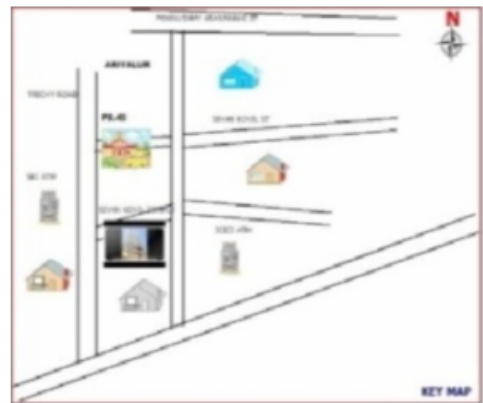

Google Map View

Polling Station Building Front View

Polling Station Front View

Cad View

Key MAP View

1 பெயர் : அஜித் தந்தை பெயர்: மாரிமுத்து வீட்டு எண் : 1 வயது : 26 பாலினம் : ஆண்	SSL1153287 Photo is available	2 பெயர் : ஹேமலதா கணவர் பெயர்: மோகன் வீட்டு எண் : 2-1B வயது : 47 பாலினம் : பெண்	SSL0101824 Photo is available	3 பெயர் : ராஜா தந்தை பெயர்: தர்மலிங்கம் வீட்டு எண் : 4 வயது : 42 பாலினம் : ஆண்	BBJ1603950 Photo is available
4 பெயர் : சங்கீதா கணவர் பெயர்: ராஜா வீட்டு எண் : 4 வயது : 41 பாலினம் : பெண்	SSL0346205 Photo is available	5 பெயர் : ரவி தந்தை பெயர்: வைரம் வீட்டு எண் : 6 வயது : 63 பாலினம் : ஆண்	SSL1315191 Photo is available	6 பெயர் : பத்மாவதி கணவர் பெயர்: ரவி வீட்டு எண் : 6 வயது : 54 பாலினம் : பெண்	SSL1315233 Photo is available
7 பெயர் : அபிநயா தந்தை பெயர்: ரவி வீட்டு எண் : 6 வயது : 25 பாலினம் : பெண்	SSL2116549 Photo is available	8 பெயர் : ஜுபைர் உசேன் ஜா தந்தை பெயர்: ஜாபருல்லா வீட்டு எண் : 6 வயது : 25 பாலினம் : ஆண்	SSL1136266 Photo is available	9 பெயர் : தீபக் தந்தை பெயர்: ரவி வீட்டு எண் : 6-1A3 வயது : 33 பாலினம் : ஆண்	SSL0360156 Photo is available
10 பெயர் : வெங்கடேசன் தந்தை பெயர்: மோகன் வீட்டு எண் : 7 வயது : 25 பாலினம் : ஆண்	SSL1157791 Photo is available	11 பெயர் : பால பூர் தேவி கணவர் பெயர்: பிரதீஷ் வீட்டு எண் : 15A வயது : 37 பாலினம் : பெண்	SSL0844688 Photo is available	12 பெயர் : விஷ்ணுராம் தந்தை பெயர்: மனோகரன் வீட்டு எண் : 15A வயது : 30 பாலினம் : ஆண்	SSL0787259 Photo is available
13 பெயர் : திவ்யா பூர் தந்தை பெயர்: சீனிவாசன் வீட்டு எண் : 15ஏ3 வயது : 26 பாலினம் : பெண்	SSL1098045 Photo is available	14 பெயர் : ஹரி கிருஷ்ணன் தந்தை பெயர்: சீனிவாசன் வீட்டு எண் : 15ஏ3 வயது : 23 பாலினம் : ஆண்	SSL2117349 Photo is available	15 பெயர் : ஆதிமூலம் தந்தை பெயர்: இராமசாமி வீட்டு எண் : 16 வயது : 80 பாலினம் : ஆண்	SSL1315241 Photo is available
16 பெயர் : மணிமேகலை கணவர் பெயர்: சண்முகம் வீட்டு எண் : 16 வயது : 60 பாலினம் : பெண்	BBJ1200047 Photo is available	17 பெயர் : சண்முகம் தந்தை பெயர்: அய்யாசாமி வீட்டு எண் : 16 வயது : 57 பாலினம் : ஆண்	SSL1315266 Photo is available	18 பெயர் : மணிவண்ணன் தந்தை பெயர்: ஆதிமூலம் வீட்டு எண் : 16 வயது : 50 பாலினம் : ஆண்	BBJ1199561 Photo is available
19 பெயர் : பிரியா கணவர் பெயர்: மணிவண்ணன் வீட்டு எண் : 16 வயது : 42 பாலினம் : பெண்	BBJ1603190 Photo is available	20 பெயர் : தீபா தந்தை பெயர்: சண்முகம் வீட்டு எண் : 16 வயது : 39 பாலினம் : பெண்	SSL0238980 Photo is available	21 பெயர் : சரண்யா தந்தை பெயர்: சண்முகம் வீட்டு எண் : 16 வயது : 37 பாலினம் : பெண்	SSL0238311 Photo is available
22 பெயர் : சீனிவாசன் தந்தை பெயர்: சண்முகம் வீட்டு எண் : 16 வயது : 35 பாலினம் : ஆண்	SSL0239152 Photo is available	# 23 பெயர் : வெ பத்மா கணவர் பெயர்: வெங்கடேசன் வீட்டு எண் : 17 வயது : 62 பாலினம் : பெண்	SSL1315274 Photo is available	# 24 பெயர் : ஸ் கௌரிஷங்கர் தந்தை பெயர்: சீனிவாசன் வீட்டு எண் : 17 வயது : 40 பாலினம் : ஆண்	BBJ1603570 Photo is available
25 பெயர் : திவ்யா கணவர் பெயர்: கௌரி சங்கர் வீட்டு எண் : 17 வயது : 38 பாலினம் : பெண்	SSL0575548 Photo is available	26 பெயர் : சரவணகுமார் தந்தை பெயர்: ராஜமாணிக்கம் வீட்டு எண் : 18 வயது : 35 பாலினம் : ஆண்	SSL0737833 Photo is available	27 பெயர் : ஆனந்தவள்ளி கணவர் பெயர்: சேகர் வீட்டு எண் : 18 வயது : 33 பாலினம் : பெண்	SSL0881060 Photo is available
28 பெயர் : மகாலிங்கம் தந்தை பெயர்: ராமசந்திரன் வீட்டு எண் : 19 வயது : 66 பாலினம் : ஆண்	SSL1315282 Photo is available	29 பெயர் : கதிர்வேல் தந்தை பெயர்: ராமசந்திரன் வீட்டு எண் : 19 வயது : 64 பாலினம் : ஆண்	SSL1315290 Photo is available	30 பெயர் : ராஜலட்சுமி கணவர் பெயர்: மகாலிங்கம் வீட்டு எண் : 19 வயது : 61 பாலினம் : பெண்	BBJ1603091 Photo is available