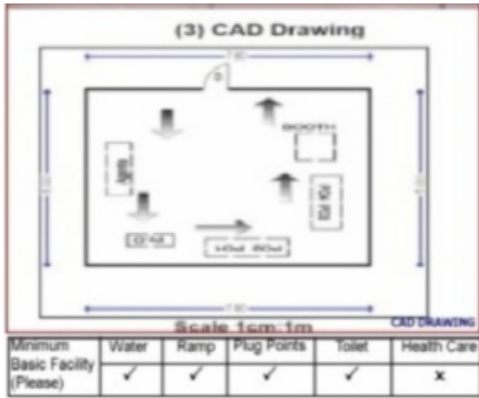

Google Map View

Polling Station Building Front View

Polling Station Front View

Cad View

Key MAP View

1 பெயர் : ரேணுகா கணவர் பெயர் : ஈஸ்வரன் வீட்டு எண் : 1 வயது : 45 பாலினம் : பெண் Photo is available	SSL0667998	2 பெயர் : பழுவனாயுபட்டா மேரி தந்தை பெயர் : சேகர் வீட்டு எண் : 1 வயது : 45 பாலினம் : பெண் Photo is available	SSL1167188	3 பெயர் : பூந்தரன் தந்தை பெயர் : கருப்பையா வீட்டு எண் : 1 வயது : 43 பாலினம் : ஆண் Photo is available	BBJ2485043
4 பெயர் : அபிநயா கணவர் பெயர் : தாமரைசெல்வன் வீட்டு எண் : 1 வயது : 37 பாலினம் : பெண் Photo is available	SSL0959247	5 பெயர் : வளர்மதி தந்தை பெயர் : குப்பன் வீட்டு எண் : 1 வயது : 36 பாலினம் : பெண் Photo is available	SSL2156057	6 பெயர் : சூபி லூசியா கணவர் பெயர் : ஜோசப் இருதயராஜ் வீட்டு எண் : 1-34B21E2 வயது : 65 பாலினம் : பெண் Photo is available	SSL1318377
7 பெயர் : ஜோசப் இருதயராஜ் தந்தை பெயர் : அந்தோணிமுத்து வீட்டு எண் : 1-34-B21E2 வயது : 70 பாலினம் : ஆண் Photo is available	SSL1318369	8 பெயர் : கண்ணன் தந்தை பெயர் : தங்கராஜ் வீட்டு எண் : 1D வயது : 57 பாலினம் : ஆண் Photo is available	BBJ2542132	9 பெயர் : சாரதா கணவர் பெயர் : கண்ணன் வீட்டு எண் : 1D வயது : 50 பாலினம் : பெண் Photo is available	BBJ1355106
10 பெயர் : கந்தசாமி தந்தை பெயர் : செங்கமுத்து வீட்டு எண் : 2 வயது : 73 பாலினம் : ஆண் Photo is available	BBJ1199280	11 பெயர் : ராணி கணவர் பெயர் : இளங்கோவன் வீட்டு எண் : 2 வயது : 62 பாலினம் : பெண் Photo is available	BBJ2371052	12 பெயர் : ஜெயக்கொடி கணவர் பெயர் : கந்தசாமி வீட்டு எண் : 2 வயது : 58 பாலினம் : பெண் Photo is available	SSL1318385
13 பெயர் : ஸ்டார்லி ரெமினா தந்தை பெயர் : ஜோசப் வினசென்ட் சேவியர் வீட்டு எண் : 2 வயது : 32 பாலினம் : ஆண் Photo is available	SSL0486456	14 பெயர் : சரஸ்வதி தந்தை பெயர் : கந்தசாமி வீட்டு எண் : 2-34B வயது : 38 பாலினம் : பெண் Photo is available	BBJ2501377	15 பெயர் : விஜயலெட்சுமி தந்தை பெயர் : கந்தசாமி வீட்டு எண் : 2/34B/21B வயது : 30 பாலினம் : பெண் Photo is available	SSL1175272
16 பெயர் : சாந்தி தந்தை பெயர் : கந்தசாமி வீட்டு எண் : 2/34B/21B,மேல அக்ரஹாரம் வயது : 35 பாலினம் : பெண் Photo is available	SSL0738229	17 பெயர் : ரவிச்சந்திரன் தந்தை பெயர் : தங்கராஜ் வீட்டு எண் : 2A வயது : 55 பாலினம் : ஆண் Photo is available	BBJ2536126	18 பெயர் : ராணி கணவர் பெயர் : ரவிச்சந்திரன் வீட்டு எண் : 2A வயது : 53 பாலினம் : பெண் Photo is available	BBJ2536118
19 பெயர் : சர்மிளா பாணு கணவர் பெயர் : முகமது பைசல் வீட்டு எண் : 2ஏ வயது : 35 பாலினம் : பெண் Photo is available	SSL2484566	20 பெயர் : ஜெயபால் தந்தை பெயர் : சின்னையன் வீட்டு எண் : 2B வயது : 58 பாலினம் : ஆண் Photo is available	BBJ1603521	21 பெயர் : செந்தமிழ்செல்வி கணவர் பெயர் : ஜெயபால் வீட்டு எண் : 2B வயது : 49 பாலினம் : பெண் Photo is available	BBJ1603539
22 பெயர் : பிரியதர்சினி தந்தை பெயர் : செல்வராஜ் வீட்டு எண் : 2B வயது : 27 பாலினம் : பெண் Photo is available	SSL1024959	23 பெயர் : நிவேதா தந்தை பெயர் : ஜெயபால் வீட்டு எண் : 2பி1 வயது : 25 பாலினம் : பெண் Photo is available	SSL1097955	24 பெயர் : கிருதிகா தந்தை பெயர் : ஜெயபால் வீட்டு எண் : 2B/1 வயது : 24 பாலினம் : பெண் Photo is available	SSL2031987
25 பெயர் : மகாலட்சுமி தந்தை பெயர் : ஜெயபால் வீட்டு எண் : 2/பி1 வயது : 22 பாலினம் : பெண் Photo is available	SSL2249894	26 பெயர் : ஆரோக்கியசாமி தந்தை பெயர் : மகிமைதாஸ் வீட்டு எண் : 3 வயது : 77 பாலினம் : ஆண் Photo is available	SSL1318401	27 பெயர் : பிச்சையம்மாள் கணவர் பெயர் : ஆரோக்கியசாமி வீட்டு எண் : 3 வயது : 66 பாலினம் : பெண் Photo is available	SSL1318427
28 பெயர் : ரெக்ஸ் இருதயராஜ் இதர பெயர் : ஜோஸ்பின் மங்கள மேரி வீட்டு எண் : Tamil Nadu வயது : 45 பாலினம் : ஆண் Photo is available	SSL2270965	29 பெயர் : உமா தந்தை பெயர் : வரதராஜன் வீட்டு எண் : 3 வயது : 34 பாலினம் : பெண் Photo is available	SSL0576025	30 பெயர் : ஆனந்தசெபாஸ்டியன் தந்தை பெயர் : ஆரோக்கியசாமி வீட்டு எண் : 3-1 வயது : 39 பாலினம் : ஆண் Photo is available	BBJ2394138