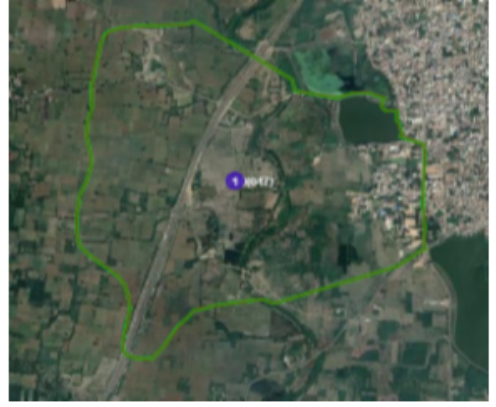

Google Map View