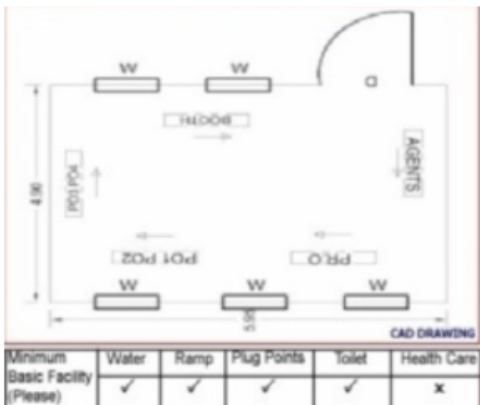

Google Map View

Polling Station Building Front View

Polling Station Front View

Cad View

Key MAP View

1 பெயர் : மீனாட்சி கணவர் பெயர் : வைத்தியநாதன் வீட்டு எண் : 1 வயது : 71 பாலினம் : பெண் Photo is available	SSL0393637	2 பெயர் : செல்வராசு தந்தை பெயர் : ரெங்கராசு வீட்டு எண் : 1 வயது : 60 பாலினம் : ஆண் Photo is available	BBJ1342211	3 பெயர் : கிறிஸ்டோபர் தந்தை பெயர் : ஜெயராஜ் வீட்டு எண் : 1 வயது : 51 பாலினம் : ஆண் Photo is available	SSL0787556
4 பெயர் : சுந்தரம் தந்தை பெயர் : வைத்தியநாதன் வீட்டு எண் : 1 வயது : 45 பாலினம் : ஆண் Photo is available	BBJ1620129	5 பெயர் : அகிலன் தந்தை பெயர் : அரியமுத்து வீட்டு எண் : 1 வயது : 28 பாலினம் : ஆண் Photo is available	SSL0941237	6 பெயர் : மணி கணவர் பெயர் : இளங்கோவன் வீட்டு எண் : 1/260 வயது : 52 பாலினம் : பெண் Photo is available	SSL2264638
# 7 பெயர் : நடராஜன் ப தந்தை பெயர் : பழனிச்சாமி வீட்டு எண் : 2 வயது : 74 பாலினம் : ஆண் Photo is available	SSL1303007	8 பெயர் : சகுந்தலா கணவர் பெயர் : நடராஜன் வீட்டு எண் : 2 வயது : 69 பாலினம் : பெண் Photo is available	SSL1303015	9 பெயர் : பிரேமநாத் தந்தை பெயர் : ராஜாமணி வீட்டு எண் : 2 வயது : 45 பாலினம் : ஆண் Photo is available	BBJ2022952
10 பெயர் : பீட்டர் ஜான் தந்தை பெயர் : ஆரோக்கிய மேத்யூ வீட்டு எண் : 2-72-9 வயது : 60 பாலினம் : ஆண் Photo is available	SSL1310424	11 பெயர் : மரகதம் கணவர் பெயர் : கஜேந்திரன் வீட்டு எண் : 2/72/9 வயது : 47 பாலினம் : பெண் Photo is available	SSL1064427	12 பெயர் : ரெஜீ மேத்யூ தந்தை பெயர் : பீட்டர் ஜான் வீட்டு எண் : 2-72-9 வயது : 37 பாலினம் : ஆண் Photo is available	SSL0845172
13 பெயர் : மெர்சி தந்தை பெயர் : வைத்தியநாதன் வீட்டு எண் : 2/72/9 வயது : 30 பாலினம் : பெண் Photo is available	SSL2167955	14 பெயர் : விக்னேஷ் அய்யப்பன் தந்தை பெயர் : கஜேந்திரன் வீட்டு எண் : 2/72/9 வயது : 27 பாலினம் : ஆண் Photo is available	SSL1064435	15 பெயர் : பரமேஸ்வரி தந்தை பெயர் : கஜேந்திரன் வீட்டு எண் : 2/79 வயது : 22 பாலினம் : பெண் Photo is available	SSL2248185
16 பெயர் : ராயர் தொட்டி தந்தை பெயர் : தொட்டி தொட்டி வீட்டு எண் : 2-247 வயது : 57 பாலினம் : ஆண் Photo is available	SSL1019074	17 பெயர் : சங்கீதா கணவர் பெயர் : ராயர் வீட்டு எண் : 2-247 வயது : 43 பாலினம் : பெண் Photo is available	SSL1019066	18 பெயர் : மதுமிதா தந்தை பெயர் : சோமு வீட்டு எண் : 3/41 வயது : 26 பாலினம் : பெண் Photo is available	SSL1127794
19 பெயர் : கண்ணன் தந்தை பெயர் : இராமசாமி வீட்டு எண் : 3/71 வயது : 51 பாலினம் : ஆண் Photo is available	SSL2082055	20 பெயர் : மாரியம்மாள் கணவர் பெயர் : கண்ணன் வீட்டு எண் : 3/71 வயது : 41 பாலினம் : பெண் Photo is available	SSL2082048	21 பெயர் : லெஷ்மி அம்மாள் கணவர் பெயர் : வெங்கடராமன் வீட்டு எண் : 3-81 வயது : 95 பாலினம் : பெண் Photo is available	BBJ2464295
22 பெயர் : சோமு மொட்டையன் தந்தை பெயர் : மொட்டையன் வீட்டு எண் : 3/760 வயது : 73 பாலினம் : ஆண் Photo is available	SSL2486926	23 பெயர் : கோபாலகிருஷ்ணன் தந்தை பெயர் : நாகராஜன் வீட்டு எண் : 3-771 வயது : 52 பாலினம் : ஆண் Photo is available	SSL0345082	24 பெயர் : ரோஹித் தந்தை பெயர் : கோபாலகிருஷ்ணன் வீட்டு எண் : 3/771 வயது : 25 பாலினம் : ஆண் Photo is available	SSL1163997
25 பெயர் : மெர்சி அஞ்சலா மேரி கணவர் பெயர் : சந்தன சகாய சுரேஷ் வீட்டு எண் : 3/788 வயது : 40 பாலினம் : பெண் Photo is available	SSL2188662	26 பெயர் : ஜெய்பிரியா கணவர் பெயர் : சுரேஷ் வீட்டு எண் : 3/789 D வயது : 29 பாலினம் : பெண் Photo is available	SSL2081958	27 பெயர் : ஜெயஸ்ரீ தந்தை பெயர் : மாரியப்பன் வீட்டு எண் : 3எ2 வயது : 24 பாலினம் : பெண் Photo is available	SSL2081982
28 பெயர் : நடராஜன் தந்தை பெயர் : தர்மலிங்கம் வீட்டு எண் : 4-72G1 வயது : 67 பாலினம் : ஆண் Photo is available	SSL1310440	29 பெயர் : நிர்மலா கணவர் பெயர் : நடராஜன் வீட்டு எண் : 4-72ஜி1 வயது : 58 பாலினம் : பெண் Photo is available	BBJ2427474	30 பெயர் : திலீபன் தந்தை பெயர் : நடராஜன் வீட்டு எண் : 4-72G1 வயது : 36 பாலினம் : ஆண் Photo is available	SSL0102731