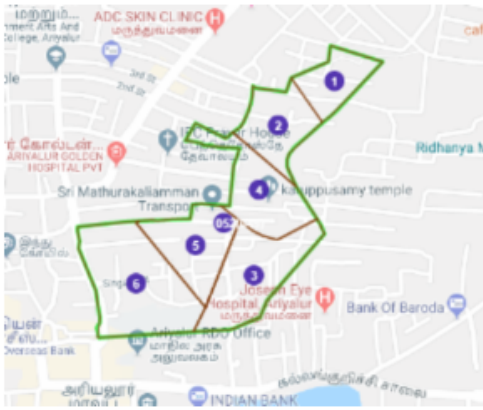

Nazri Naksha