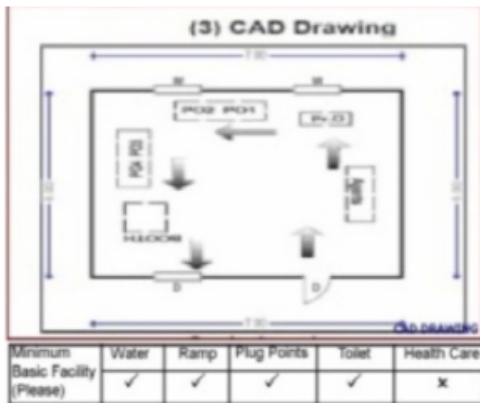

Google Map View

Polling Station Building Front View

Polling Station Front View

Cad View

Key MAP View

1	SSL1113372	பெயர் : நிஷாந்த் தந்தை பெயர் : கொளஞ்சி வீட்டு எண் : 1 வயது : 27 பாலினம் : ஆண்	Photo is available	2	SSL0360628	பெயர் : வெங்கடேசன் தந்தை பெயர் : ராஜேந்திரன் வீட்டு எண் : 2-64C வயது : 33 பாலினம் : ஆண்	Photo is available	3	SSL1177161	பெயர் : சந்திரா கணவர் பெயர் : விஜயராகவன் வீட்டு எண் : 2எல் 2 1 வயது : 56 பாலினம் : பெண்	Photo is available
4	SSL1179191	பெயர் : அமர்நாத் விஜயராகவன் தந்தை பெயர் : விஜயராகவன் வீட்டு எண் : 2ஜூ2 வயது : 25 பாலினம் : ஆண்	Photo is available	5	BBJ1612134	பெயர் : நஜிமுண்ணிசாபீவி கணவர் பெயர் : ஷேக்அகமது வீட்டு எண் : 3 வயது : 81 பாலினம் : பெண்	Photo is available	6	BBJ1531276	பெயர் : மல்லிகா கணவர் பெயர் : பாண்டியன் வீட்டு எண் : 3-66 வயது : 52 பாலினம் : பெண்	Photo is available
7	BBJ2578375	பெயர் : சிவசாமி தந்தை பெயர் : சின்னப்பா வீட்டு எண் : 3-745 வயது : 58 பாலினம் : ஆண்	Photo is available	8	BBJ2578383	பெயர் : லலிதா கணவர் பெயர் : சிவசாமி வீட்டு எண் : 3-745 வயது : 55 பாலினம் : பெண்	Photo is available	9	SSL0881680	பெயர் : காயத்ரி தந்தை பெயர் : சாமிநாதன் வீட்டு எண் : 5 வயது : 28 பாலினம் : பெண்	Photo is available
10	SSL0241455	பெயர் : மகாராசன் தந்தை பெயர் : சின்னசாமி வீட்டு எண் : 5-A வயது : 60 பாலினம் : ஆண்	Photo is available	11	SSL0241463	பெயர் : லலிதா கணவர் பெயர் : மகாராஜன் வீட்டு எண் : 5-A வயது : 57 பாலினம் : பெண்	Photo is available	12	SSL0241471	பெயர் : கார்த்திகேயன் தந்தை பெயர் : மகாராஜன் வீட்டு எண் : 5-A வயது : 39 பாலினம் : ஆண்	Photo is available
13	SSL0241489	பெயர் : வெங்கடேசன் தந்தை பெயர் : மகாராஜன் வீட்டு எண் : 5-A வயது : 38 பாலினம் : ஆண்	Photo is available	14	BBJ2554442	பெயர் : அலமேலு கணவர் பெயர் : கோவிந்தன் வீட்டு எண் : 6 வயது : 79 பாலினம் : பெண்	Photo is available	15	BBJ1612902	பெயர் : கலியபெருமாள் தந்தை பெயர் : கோவிந்தன் வீட்டு எண் : 6 வயது : 57 பாலினம் : ஆண்	Photo is available
16	BBJ1612894	பெயர் : தமிழ்செல்வி கணவர் பெயர் : கலியபெருமாள் வீட்டு எண் : 6 வயது : 46 பாலினம் : பெண்	Photo is available	17	SSL0241497	பெயர் : ராஜசரவணன் தந்தை பெயர் : முருகேசன் வீட்டு எண் : 6-A வயது : 52 பாலினம் : ஆண்	Photo is available	18	SSL0241505	பெயர் : ரூபாவதி கணவர் பெயர் : இராஜ சரவணன் வீட்டு எண் : 6-A வயது : 42 பாலினம் : பெண்	Photo is available
19	SSL0345280	பெயர் : சந்திரோதயம் தந்தை பெயர் : தங்கவேல் வீட்டு எண் : 6B வயது : 61 பாலினம் : ஆண்	Photo is available	20	SSL0345272	பெயர் : எழிலரசி கணவர் பெயர் : சந்திரோதயம் வீட்டு எண் : 6B வயது : 49 பாலினம் : பெண்	Photo is available	21	SSL0487462	பெயர் : செந்தில்குமார் தந்தை பெயர் : சண்முகம் வீட்டு எண் : 6B வயது : 46 பாலினம் : ஆண்	Photo is available
22	SSL0487470	பெயர் : உமா கணவர் பெயர் : செந்தில்குமார் வீட்டு எண் : 6B வயது : 33 பாலினம் : பெண்	Photo is available	23	SSL1068493	பெயர் : சதன் தந்தை பெயர் : சந்திரோதயம் வீட்டு எண் : 6பி வயது : 27 பாலினம் : ஆண்	Photo is available	24	SSL2258267	பெயர் : சதன்யா ச எ தந்தை பெயர் : சந்திரோதயம் த வீட்டு எண் : 6பீ வயது : 22 பாலினம் : பெண்	Photo is available
25	SSL0241513	பெயர் : ராஜேந்திரன் தந்தை பெயர் : கலியபெருமாள் வீட்டு எண் : 7 வயது : 66 பாலினம் : ஆண்	Photo is available	26	SSL0241521	பெயர் : சுமதி கணவர் பெயர் : ராஜேந்திரன் வீட்டு எண் : 7 வயது : 58 பாலினம் : பெண்	Photo is available	27	SSL0241539	பெயர் : இனியா தந்தை பெயர் : ராஜேந்திரன் வீட்டு எண் : 7 வயது : 38 பாலினம் : பெண்	Photo is available
28	SSL0241547	பெயர் : இன்பா தந்தை பெயர் : ராஜேந்திரன் வீட்டு எண் : 7 வயது : 35 பாலினம் : பெண்	Photo is available	29	SSL2266575	பெயர் : செளமியா தந்தை பெயர் : ராஜேந்திரன் வீட்டு எண் : 7/42 வயது : 26 பாலினம் : பெண்	Photo is available	30	SSL2401008	பெயர் : ஜனனி ராஜேந்திரன் தந்தை பெயர் : ராஜேந்திரன் பரிமாணம் வீட்டு எண் : 7/74ஜே வயது : 20 பாலினம் : பெண்	Photo is available