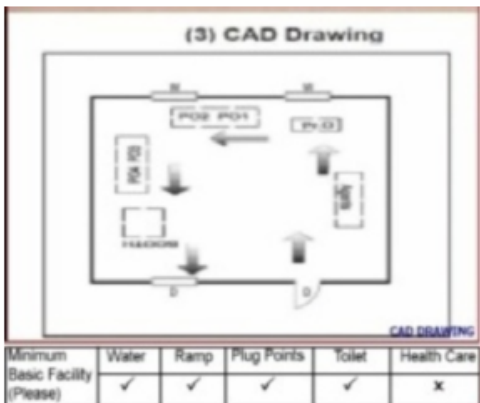

Google Map View

Polling Station Building Front View

Polling Station Front View

Cad View

Key MAP View

1 பெயர் : முத்துசெல்சுமி கணவர் பெயர்: நெடுமாறன் வீட்டு எண் : 1 வயது : 38 பாலினம் : பெண்	SSL0729848 Photo is available	2 பெயர் : கிருஷ்ணன் தந்தை பெயர்: தங்கவேல் வீட்டு எண் : 1-52 வயது : 59 பாலினம் : ஆண்	SSL0001768 Photo is available	3 பெயர் : செல்வப்பாங்கி கணவர் பெயர்: கிருஷ்ணன் வீட்டு எண் : 1-52 வயது : 54 பாலினம் : பெண்	SSL0001750 Photo is available
4 பெயர் : பிரபாகரன் தங்கவேல் தாயின் பெயர்: தனலக்ஷ்மி தங்கவேல் வீட்டு எண் : 1/259 வயது : 19 பாலினம் : ஆண்	SSL2496362 Photo is available	5 பெயர் : வெள்ளமுத்து தந்தை பெயர்: பரமசிவம் வீட்டு எண் : 1-300 வயது : 27 பாலினம் : ஆண்	SSL1021815 Photo is available	6 பெயர் : கமலி கணவர் பெயர்: வெள்ளமுத்து வீட்டு எண் : 1/300 வயது : 26 பாலினம் : பெண்	SSL2079572 Photo is available
7 பெயர் : சுந்தரபாண்டியன் தந்தை பெயர்: கல்யாணசுந்தரம் வீட்டு எண் : 2 வயது : 25 பாலினம் : ஆண்	SSL2116648 Photo is available	8 பெயர் : தர்மலிங்கம் தந்தை பெயர்: அய்யாக்கண்ணு வீட்டு எண் : 2-71 வயது : 71 பாலினம் : ஆண்	SSL0870253 Photo is available	9 பெயர் : அரியமுத்தி கணவர் பெயர்: தர்மலிங்கம் வீட்டு எண் : 2-71 வயது : 61 பாலினம் : பெண்	SSL0870246 Photo is available
10 பெயர் : சிவா தந்தை பெயர்: குமார் வீட்டு எண் : 2/81 வயது : 23 பாலினம் : ஆண்	SSL2116473 Photo is available	11 பெயர் : பழனிஸ்வரி கணவர் பெயர்: கருப்புசாமி வீட்டு எண் : 2/108 வயது : 30 பாலினம் : பெண்	SSL2207470 Photo is available	12 பெயர் : காயத்ரி கணவர் பெயர்: சாத்தப்பிள்ளை வீட்டு எண் : 2/108 வயது : 26 பாலினம் : பெண்	SSL2260685 Photo is available
13 பெயர் : அரவிந்தன் தந்தை பெயர்: மதியழகன் வீட்டு எண் : 2/231 வயது : 23 பாலினம் : ஆண்	SSL2184414 Photo is available	14 பெயர் : அகிலன் தந்தை பெயர்: மதியழகன் வீட்டு எண் : 2-231 வயது : 20 பாலினம் : ஆண்	SSL2360139 Photo is available	15 பெயர் : ஆதித்தியன் தந்தை பெயர்: மதியழகன் வீட்டு எண் : 2-231 வயது : 20 பாலினம் : ஆண்	SSL2360253 Photo is available
16 பெயர் : வெள்ளைச்சாமி தந்தை பெயர்: முருகேசன் வீட்டு எண் : 2/232 வயது : 22 பாலினம் : ஆண்	SSL2281996 Photo is available	# 17 பெயர் : கலையரசி கணவர் பெயர்: வெள்ளைச்சாமி வீட்டு எண் : 2/232 வயது : 22 பாலினம் : பெண்	SSL2251361 Photo is available	18 பெயர் : விஜயசெல்சுமி கணவர் பெயர்: அமரமூர்த்தி வீட்டு எண் : 2/232-2 வயது : 25 பாலினம் : பெண்	SSL2207504 Photo is available
19 பெயர் : சிவபாக்கியம் கணவர் பெயர்: தாண்டமுத்து வீட்டு எண் : 2/234 வயது : 61 பாலினம் : பெண்	NFS0312884 Photo is available	20 பெயர் : ராமு தந்தை பெயர்: சாத்தப்பிள்ளை வீட்டு எண் : 2/242 வயது : 36 பாலினம் : ஆண்	SSL2184570 Photo is available	21 பெயர் : சீதா கணவர் பெயர்: பிச்சை பிள்ளை வீட்டு எண் : 2/243 வயது : 27 பாலினம் : பெண்	SSL2035640 Photo is available
22 பெயர் : பிச்சைபிள்ளை தந்தை பெயர்: கண்ணையன் வீட்டு எண் : 2/243 வயது : 27 பாலினம் : ஆண்	SSL2035616 Photo is available	23 பெயர் : ராஜா தந்தை பெயர்: பழனிப்பன் வீட்டு எண் : 2/257 வயது : 23 பாலினம் : ஆண்	SSL2370021 Photo is available	24 பெயர் : குமாரசாமி தந்தை பெயர்: சின்னப்பிள்ளை வீட்டு எண் : 2/264 வயது : 62 பாலினம் : ஆண்	SSL2116697 Photo is available
25 பெயர் : இராஜேஸ்வரி கணவர் பெயர்: கருப்புசாமி வீட்டு எண் : 2/276 வயது : 31 பாலினம் : பெண்	SSL1044270 Photo is available	26 பெயர் : தனம் தந்தை பெயர்: கருப்பன் வீட்டு எண் : 2-282 வயது : 53 பாலினம் : பெண்	SSL1197581 Photo is available	27 பெயர் : வடிவேலு தந்தை பெயர்: சின்னப்பிள்ளை வீட்டு எண் : 2-284 வயது : 61 பாலினம் : ஆண்	SSL1021930 Photo is available
28 பெயர் : எழிலரசி கணவர் பெயர்: வடிவேலு வீட்டு எண் : 2-284 வயது : 56 பாலினம் : பெண்	SSL1021922 Photo is available	29 பெயர் : சகுந்தலா தேவி தந்தை பெயர்: வடிவேலு வீட்டு எண் : 2/284 வயது : 42 பாலினம் : பெண்	SSL1047893 Photo is available	30 பெயர் : சந்தோஷ்குமார் தந்தை பெயர்: வடிவேலு வீட்டு எண் : 2-284 வயது : 41 பாலினம் : ஆண்	SSL0557397 Photo is available