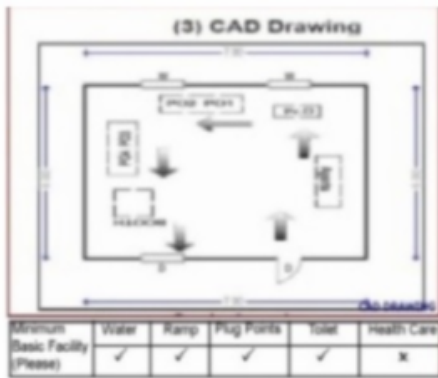

**Google Map View**

**Polling Station Building Front View**

**Polling Station Front View**

**Cad View**

**Key MAP View**

சட்டமன்றத் தொகுதியின் எண் மற்றும் பெயர் : 149-அரியலூர்  
பிரிவு எண் மற்றும் பெயர் 1-அரியலூர் (தெ) (வ.கி) மற்றும் அரியலூர் (ந), விளங்காரத் தெரு