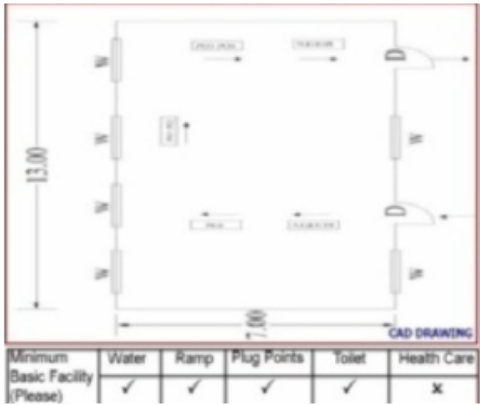

Google Map View

Polling Station Building Front View

Polling Station Front View

Cad View

Key MAP View

1 பெயர் : தமிழ்ச்செல்வன் தந்தை பெயர்: முருகேசன் வீட்டு எண் : 1 வயது : 69 பாலினம் : ஆண்	SSL1168665 Photo is available	2 பெயர் : பெற்செல்வி கணவர் பெயர்: தமிழ்ச்செல்வன் வீட்டு எண் : 1 வயது : 64 பாலினம் : பெண்	SSL1168673 Photo is available	3 பெயர் : மாரியம்மாள் கணவர் பெயர்: கலியபெருமாள் வீட்டு எண் : 1 வயது : 56 பாலினம் : பெண்	SSL0788455 Photo is available
4 பெயர் : சுப்ரமணியன் தந்தை பெயர்: பரமசிவம் வீட்டு எண் : 1 வயது : 50 பாலினம் : ஆண்	SSL0981084 Photo is available	5 பெயர் : ஆனந்தி கணவர் பெயர்: சுப்பிரமணியன் வீட்டு எண் : 1 வயது : 41 பாலினம் : பெண்	SSL0981100 Photo is available	6 பெயர் : இந்தமுதி கணவர் பெயர்: ராம்குமார் வீட்டு எண் : 1 வயது : 30 பாலினம் : பெண்	SSL1137652 Photo is available
7 பெயர் : ராஜேந்திரன் தந்தை பெயர்: பெரியசாமி வீட்டு எண் : 1-2 வயது : 63 பாலினம் : ஆண்	BBJ1635119 Photo is available	8 பெயர் : சந்திர மோகன் தந்தை பெயர்: சேட்டு வீட்டு எண் : 1-69 வயது : 47 பாலினம் : ஆண்	SSL0488353 Photo is available	9 பெயர் : உமாவதி கணவர் பெயர்: சந்திர மோகன் வீட்டு எண் : 1-69 வயது : 40 பாலினம் : பெண்	SSL0488346 Photo is available
10 பெயர் : ரோஜா கணவர் பெயர்: ஞானசேகரன் வீட்டு எண் : 1/124D வயது : 32 பாலினம் : பெண்	SSL1137637 Photo is available	11 பெயர் : சுபா கணவர் பெயர்: ராஜாராம் வீட்டு எண் : 1/129F வயது : 31 பாலினம் : பெண்	SSL1164862 Photo is available	12 பெயர் : விக்னேஸ்வரன் தந்தை பெயர்: இளையபெருமாள் வீட்டு எண் : 1/192எ வயது : 33 பாலினம் : ஆண்	SSL0941385 Photo is available
13 பெயர் : விடிவெள்ளி தந்தை பெயர்: இளையபெருமாள் வீட்டு எண் : 1/192-எ வயது : 55 பாலினம் : பெண்	SSL1054576 Photo is available	14 பெயர் : அருண் ரமணன் தந்தை பெயர்: கண்ணன் வீட்டு எண் : 1/196ஏ வயது : 23 பாலினம் : ஆண்	SSL2216059 Photo is available	15 பெயர் : கல்யாணசுந்தரம் தந்தை பெயர்: சின்னசாமி வீட்டு எண் : 1/226/1 வயது : 68 பாலினம் : ஆண்	SSL2234359 Photo is available
16 பெயர் : முல்லைக்கொடி கணவர் பெயர்: கல்யாணசுந்தரம் வீட்டு எண் : 1/226/1 வயது : 68 பாலினம் : பெண்	SSL2234375 Photo is available	17 பெயர் : நிஷாந்தினி தாயின் பெயர்: கஸ்தூரி வீட்டு எண் : 1/249-ஏ வயது : 22 பாலினம் : பெண்	SSL2424174 Photo is available	18 பெயர் : கோபால்சாமி தந்தை பெயர்: ஏழமலை வீட்டு எண் : 2 வயது : 62 பாலினம் : ஆண்	BBJ1634542 Photo is available
19 பெயர் : அன்பரசி கணவர் பெயர்: கோபால்சாமி வீட்டு எண் : 2 வயது : 60 பாலினம் : பெண்	BBJ1634534 Photo is available	20 பெயர் : மலர்க்கொடி கணவர் பெயர்: சேகர் வீட்டு எண் : 2 வயது : 59 பாலினம் : பெண்	SSL1337831 Photo is available	21 பெயர் : மணிவண்ணன் தந்தை பெயர்: இராமலிங்கம் வீட்டு எண் : 2 வயது : 44 பாலினம் : ஆண்	SSL0739706 Photo is available
22 பெயர் : மணிக்கண்டன் தந்தை பெயர்: சேகர் வீட்டு எண் : 2 வயது : 43 பாலினம் : ஆண்	BBJ1634112 Photo is available	#2 23 பெயர் : நந்தினி கோ தந்தை பெயர்: கோபால்சாமி வீட்டு எண் : 2 வயது : 27 பாலினம் : பெண்	SSL1054584 Photo is available	24 பெயர் : பிரகாஷ் தந்தை பெயர்: கோபி வீட்டு எண் : 2-22 வயது : 21 பாலினம் : ஆண்	SSL2359941 Photo is available
25 பெயர் : சத்தியசீலன் தந்தை பெயர்: பெருமாள் வீட்டு எண் : 2-364 வயது : 36 பாலினம் : ஆண்	SSL0362228 Photo is available	S 26 பெயர் : ஆகாஷ் தந்தை பெயர்: செந்தில் வீட்டு எண் : 2/603 பி வயது : 23 பாலினம் : ஆண்	SSL2099588 Photo is available	27 பெயர் : சிற்றம்பலம் தந்தை பெயர்: சுப்பன் வீட்டு எண் : 3 வயது : 68 பாலினம் : ஆண்	SSL1337849 Photo is available
28 பெயர் : கண்ணகி கணவர் பெயர்: ராமலிங்கம் வீட்டு எண் : 3 வயது : 59 பாலினம் : பெண்	BBJ1634955 Photo is available	29 பெயர் : ராணி கணவர் பெயர்: மாரி வீட்டு எண் : 3 வயது : 51 பாலினம் : பெண்	BBJ1344001 Photo is available	30 பெயர் : செல்வம் தந்தை பெயர்: சிற்றம்பலம் வீட்டு எண் : 3 வயது : 43 பாலினம் : ஆண்	BBJ1632074 Photo is available