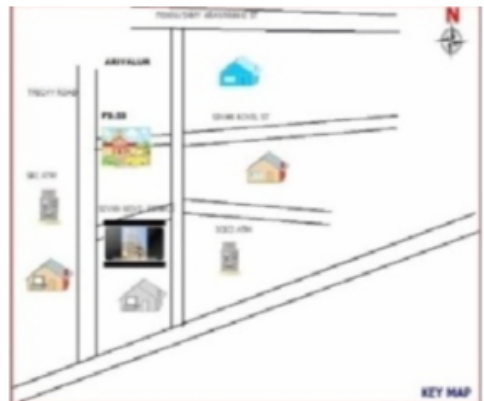

Google Map View

Polling Station Building Front View

Polling Station Front View

Cad View

Key MAP View

சட்டமன்றத் தொகுதியின் எண் மற்றும் பெயர் : 149-அரியலூர்
பிரிவு எண் மற்றும் பெயர் 1-அரியலூர் (தெ) (வ.கி) மற்றும் அரியலூர் (ந), வீரபத்திர சாமிகோவில் தெரு