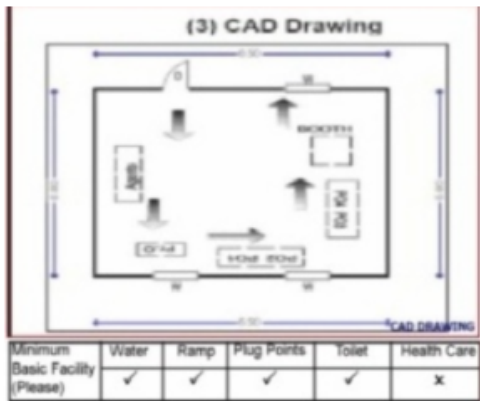

Google Map View

Polling Station Building Front View

Polling Station Front View

Cad View

Key MAP View

சட்டமன்றத் தொகுதியின் எண் மற்றும் பெயர் : 149-அரியலூர்
பிரிவு எண் மற்றும் பெயர் 1-அரியலூர் (தெ) (வ.கி) மற்றும் அரியலூர் (ந), வீரபத்திர சாமிகோவில் தெரு