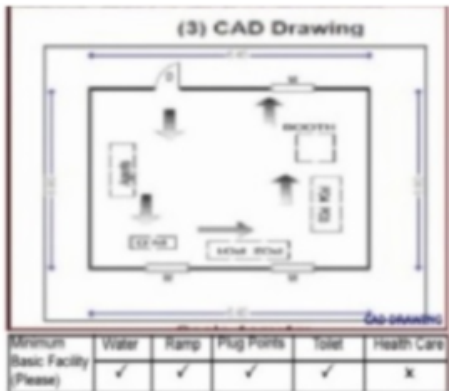

வாக்காளர் பதிவு அலுவலரின்
கையொப்பம்

Nazri Naksha

Google Map View

Polling Station Building Front View

Polling Station Front View

Cad View

Key MAP View

| | | | | | |
|---|----------------------------------|--|----------------------------------|---|----------------------------------|
| 1 பெயர் : விஜயலெட்சுமி கணவர் பெயர்: கண்ணன் ராஜா வீட்டு எண் : 1 வயது : 28 பாலினம் : பெண் | SSL1168301 Photo is available | 2 பெயர் : ராமச்சந்திரன் தந்தை பெயர்: பெரியசாமி வீட்டு எண் : 1A வயது : 48 பாலினம் : ஆண் | BBJ2541464 Photo is available | 3 பெயர் : இளையராஜா தந்தை பெயர்: நாராயணன் வீட்டு எண் : 1A வயது : 44 பாலினம் : ஆண் | BBJ2011534 Photo is available |
| 4 பெயர் : சூர்யா தந்தை பெயர்: இராமச்சந்திரன் வீட்டு எண் : 1ஏ வயது : 25 பாலினம் : ஆண் | SSL2084374 Photo is available | 5 பெயர் : சித்ரா கணவர் பெயர்: தங்கராசு வீட்டு எண் : 1E வயது : 42 பாலினம் : பெண் | SSL0959817 Photo is available | 6 பெயர் : உஷா கணவர் பெயர்: தேவராஜன் வீட்டு எண் : 1E வயது : 39 பாலினம் : பெண் | SSL0959858 Photo is available |
| 7 பெயர் : பழனியம்மாள் கணவர் பெயர்: கருப்பையா வீட்டு எண் : 2 வயது : 59 பாலினம் : பெண் | SSL0959874 Photo is available | 8 பெயர் : கஸ்தூரி தந்தை பெயர்: ஆராமிர்தம் வீட்டு எண் : 3A வயது : 31 பாலினம் : பெண் | SSL0740449 Photo is available | 9 பெயர் : அம்பிகாபதி தந்தை பெயர்: ஆராமிர்தம் வீட்டு எண் : 3A வயது : 29 பாலினம் : ஆண் | SSL0789305 Photo is available |
| 10 பெயர் : பூபதி தந்தை பெயர்: பெருமாள் வீட்டு எண் : 4 வயது : 56 பாலினம் : ஆண் | SSL0491571 Photo is available | 11 பெயர் : பூஷ்பம் கணவர் பெயர்: பூபதி வீட்டு எண் : 4 வயது : 50 பாலினம் : பெண் | SSL0491563 Photo is available | 12 பெயர் : பிரியா தந்தை பெயர்: பூபதி வீட்டு எண் : 4 வயது : 33 பாலினம் : பெண் | SSL0883884 Photo is available |
| 13 பெயர் : சரண்யா தந்தை பெயர்: பூபதி வீட்டு எண் : 4 வயது : 30 பாலினம் : பெண் | SSL0883876 Photo is available | 14 பெயர் : ஹரிதாஸ் தந்தை பெயர்: ராஜமாணிக்கம் வீட்டு எண் : 5 வயது : 56 பாலினம் : ஆண் | BBJ1660414 Photo is available | 15 பெயர் : சுமதி கணவர் பெயர்: ஹரிதாஸ் வீட்டு எண் : 5 வயது : 50 பாலினம் : பெண் | BBJ1660406 Photo is available |
| 16 பெயர் : பார்த்திபன் தந்தை பெயர்: குமார் வீட்டு எண் : 5 வயது : 32 பாலினம் : ஆண் | SSL0491589 Photo is available | 17 பெயர் : மாரியாயி ப கணவர் பெயர்: பார்த்திபன் கு வீட்டு எண் : 5 வயது : 26 பாலினம் : பெண் | SSL2373884 Photo is available | 18 பெயர் : மாரியப்பன் தந்தை பெயர்: கலியமூர்த்தி வீட்டு எண் : 5A வயது : 28 பாலினம் : ஆண் | SSL1025709 Photo is available |
| 19 பெயர் : சாந்தா கணவர் பெயர்: கணேசன் வீட்டு எண் : 6 வயது : 49 பாலினம் : பெண் | SSL0104992 Photo is available | 20 பெயர் : பாப்பு கணவர் பெயர்: ராமச்சந்திரன் வீட்டு எண் : 6 வயது : 43 பாலினம் : பெண் | BBJ1661925 Photo is available | 21 பெயர் : மணிகண்டன் தந்தை பெயர்: கணேசன் வீட்டு எண் : 6 வயது : 27 பாலினம் : ஆண் | SSL0982124 Photo is available |
| 22 பெயர் : கணேசன் தந்தை பெயர்: பெரியசாமி வீட்டு எண் : 6-2A வயது : 52 பாலினம் : ஆண் | SSL1324748 Photo is available | 23 பெயர் : வாசுகி கணவர் பெயர்: நடராஜன் வீட்டு எண் : 6-2 வயது : 49 பாலினம் : பெண் | SSL1324755 Photo is available | 24 பெயர் : மணிகண்டன் தந்தை பெயர்: நடராஜன் வீட்டு எண் : 6-2A வயது : 32 பாலினம் : ஆண் | SSL0845933 Photo is available |
| 25 பெயர் : சதிஷ் தந்தை பெயர்: நடராஜன் வீட்டு எண் : 6-2A வயது : 29 பாலினம் : ஆண் | SSL0959916 Photo is available | 26 பெயர் : மாலினி தந்தை பெயர்: நடராஜன் வீட்டு எண் : 6/2ஏ வயது : 27 பாலினம் : பெண் | SSL2084028 Photo is available | S பெயர் : பாக்கியராஜ் தந்தை பெயர்: பெருமாள் வீட்டு எண் : 6A-12 வயது : 53 பாலினம் : ஆண் | SSL0341644 Photo is available |
| 28 பெயர் : சித்ரா கணவர் பெயர்: கிருஷ்ணமூர்த்தி வீட்டு எண் : 7B வயது : 55 பாலினம் : பெண் | SSL0959833 Photo is available | 29 பெயர் : விஜயக்குமார் தந்தை பெயர்: கிருஷ்ணமூர்த்தி வீட்டு எண் : 7B வயது : 33 பாலினம் : ஆண் | SSL0362616 Photo is available | 30 பெயர் : தையல்நாயகி கணவர் பெயர்: நாராயணன் வீட்டு எண் : 8 வயது : 71 பாலினம் : பெண் | SSL1324771 Photo is available |