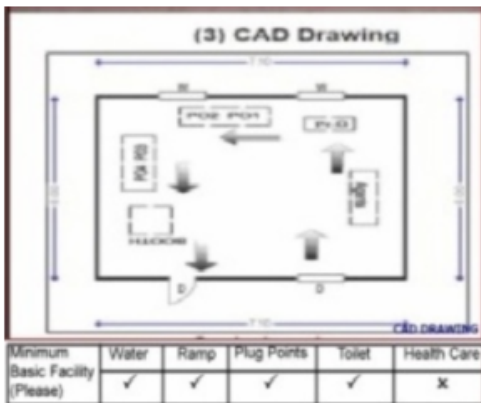

Google Map View

Polling Station Building Front View

Polling Station Front View

Cad View

Key MAP View

1	BBJ2334019	பெயர் : வீரமாளர் கணவர் பெயர்: மருதமுத்து வீட்டு எண் : 1 வயது : 76 பாலினம் : பெண்	Photo is available	2	BBJ1348309	பெயர் : சுப்ரமணியன் தந்தை பெயர்: மருதமுத்து வீட்டு எண் : 1 வயது : 58 பாலினம் : ஆண்	Photo is available	3	SSL0492231	பெயர் : கன்னியம்மாள் கணவர் பெயர்: பெருமாள் வீட்டு எண் : 1 வயது : 56 பாலினம் : பெண்	Photo is available
4	SSL0740969	பெயர் : கேசவன் தந்தை பெயர்: ஆரான் வீட்டு எண் : 1 வயது : 50 பாலினம் : ஆண்	Photo is available	5	SSL0740852	பெயர் : பழனியம்மாள் கணவர் பெயர்: ராஜேந்திரன் வீட்டு எண் : 1 வயது : 48 பாலினம் : பெண்	Photo is available	6	SSL0741066	பெயர் : சுந்தரி கணவர் பெயர்: கேசவன் வீட்டு எண் : 1 வயது : 46 பாலினம் : பெண்	Photo is available
7	SSL0981647	பெயர் : ராஜகுமாரி தந்தை பெயர்: தங்கராசு வீட்டு எண் : 1 வயது : 45 பாலினம் : பெண்	Photo is available	8	SSL0741132	பெயர் : சகுந்தலா கணவர் பெயர்: ஆனந்தன் வீட்டு எண் : 1 வயது : 37 பாலினம் : பெண்	Photo is available	9	SSL0395848	பெயர் : ராஜேஸ்வரி தந்தை பெயர்: ஆறுமுகம் வீட்டு எண் : 1 வயது : 33 பாலினம் : பெண்	Photo is available
10	SSL0884023	பெயர் : பிரசாந்த் தந்தை பெயர்: நாகராஜன் வீட்டு எண் : 1A வயது : 28 பாலினம் : ஆண்	Photo is available	11	SSL2236040	பெயர் : சுகாசினி தந்தை பெயர்: நாகராஜன் வீட்டு எண் : 1ஏ வயது : 27 பாலினம் : பெண்	Photo is available	12	SSL2247914	பெயர் : நித்யபூர் தந்தை பெயர்: கேசவன் வீட்டு எண் : 1ஏ வயது : 22 பாலினம் : பெண்	Photo is available
13	SSL2063212	பெயர் : சுதாகர் தந்தை பெயர்: முருகேசன் வீட்டு எண் : 1A/13 வயது : 27 பாலினம் : பெண்	Photo is available	14	SSL2383354	பெயர் : சிலம்பரசன் தந்தை பெயர்: ஆறுமுகம் வீட்டு எண் : 1டி வயது : 21 பாலினம் : ஆண்	Photo is available	15	SSL0982066	பெயர் : சித்ரா கணவர் பெயர்: அய்யன் துரை வீட்டு எண் : 3 வயது : 48 பாலினம் : பெண்	Photo is available
16	SSL2430171	பெயர் : ரேவதி கணவர் பெயர்: தம்பிதுரை வீட்டு எண் : 3 வயது : 39 பாலினம் : பெண்	Photo is available	17	SSL0200162	பெயர் : சத்தியா தந்தை பெயர்: பழனிசாமி வீட்டு எண் : 3 வயது : 36 பாலினம் : பெண்	Photo is available	18	SSL0883777	பெயர் : முத்துலெட்சுமி கணவர் பெயர்: சாமிகண்ணு வீட்டு எண் : 3 வயது : 35 பாலினம் : பெண்	Photo is available
19	SSL0019844	பெயர் : ஆராமிர்தம் தந்தை பெயர்: கருப்பையா வீட்டு எண் : 3-41 வயது : 39 பாலினம் : ஆண்	Photo is available	20	SSL0019851	பெயர் : தம்பிதுரை தந்தை பெயர்: கருப்பையா வீட்டு எண் : 3-41 வயது : 39 பாலினம் : ஆண்	Photo is available	21	SSL0019869	பெயர் : சாமிக்கண்ணு தந்தை பெயர்: கருப்பையா வீட்டு எண் : 3-41 வயது : 36 பாலினம் : ஆண்	Photo is available
22	SSL2268936	பெயர் : ஆகாஷ் தந்தை பெயர்: ஆனந்தன் வீட்டு எண் : 3/41 வயது : 21 பாலினம் : ஆண்	Photo is available	23	SSL0670406	பெயர் : அனிதா தந்தை பெயர்: ஓப்பிலாமணி வீட்டு எண் : 3/117 வயது : 34 பாலினம் : பெண்	Photo is available	24	SSL2148948	பெயர் : சபரிவாசன் தந்தை பெயர்: சிவகுமார் வீட்டு எண் : 3ஏ வயது : 23 பாலினம் : ஆண்	Photo is available
25	SSL0341701	பெயர் : மங்கையற்கரசி கணவர் பெயர்: சிவக்குமார் வீட்டு எண் : 3A188 வயது : 45 பாலினம் : பெண்	Photo is available	26	SSL0341669	பெயர் : சிவக்குமார் தந்தை பெயர்: வீரமுத்து வீட்டு எண் : 3A-188 வயது : 50 பாலினம் : ஆண்	Photo is available	27	SSL0883827	பெயர் : லெட்சுமணன் தந்தை பெயர்: வெங்கடேசன் வீட்டு எண் : 3E வயது : 28 பாலினம் : ஆண்	Photo is available
28	SSL0883918	பெயர் : ராமன் தந்தை பெயர்: வெங்கடேசன் வீட்டு எண் : 3E வயது : 28 பாலினம் : ஆண்	Photo is available	29	SSL2414092	பெயர் : ஆனந்த் குமார் தந்தை பெயர்: அய்யன்துரை வீட்டு எண் : 3 மகளிர் போலீஸ் குவாட்ரால் வயது : 20 பாலினம் : ஆண்	Photo is available	30	SSL0341321	பெயர் : வினோத் தந்தை பெயர்: சேகர் வீட்டு எண் : 4 வயது : 34 பாலினம் : ஆண்	Photo is available