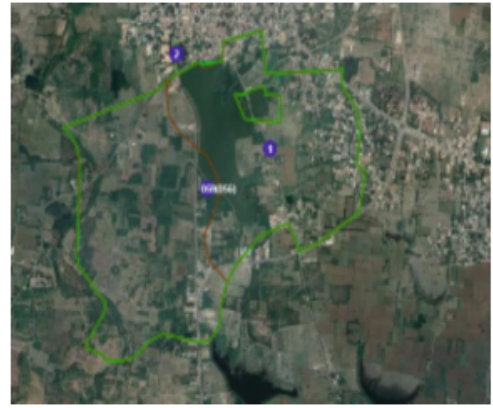

Google Map View