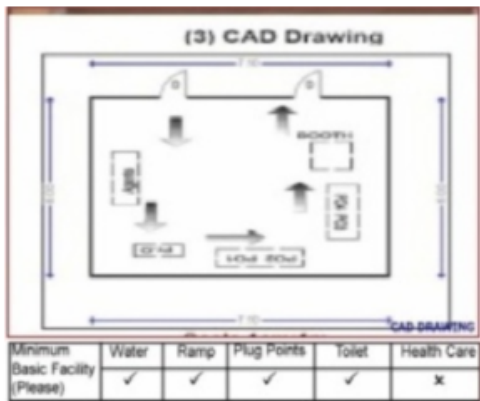

**Google Map View**

**Polling Station Building Front View**

**Polling Station Front View**

**Cad View**

**Key MAP View**

1	SSL2221646	பெயர் : ஜெயவேல் தந்தை பெயர்: பழனியாண்டி பிள்ளை வீட்டு எண் : 0 வயது : 77 பாலினம் : ஆண்	Photo is available	2	SSL1136043	பெயர் : காயத்ரி தந்தை பெயர்: சேவற்கொடியேன் வீட்டு எண் : 0 வயது : 25 பாலினம் : பெண்	Photo is available	3	SSL0884353	பெயர் : பாலசுந்தரம் தந்தை பெயர்: கவியமூர்த்தி வீட்டு எண் : 1 வயது : 63 பாலினம் : ஆண்	Photo is available
4	SSL1168186	பெயர் : பெரியசாமி தந்தை பெயர்: லெட்சுமணன் வீட்டு எண் : 1 வயது : 28 பாலினம் : ஆண்	Photo is available	5	SSL0982389	பெயர் : சதீஸ்குமார் தந்தை பெயர்: செங்கமலம் வீட்டு எண் : 1A வயது : 27 பாலினம் : ஆண்	Photo is available	6	SSL0884684	பெயர் : ரஞ்சிதா கணவர் பெயர்: ராமராஜ் வீட்டு எண் : 1C வயது : 34 பாலினம் : பெண்	Photo is available
7	SSL0884627	பெயர் : நாகலெட்சுமி கணவர் பெயர்: தர்மராஜ் வீட்டு எண் : 1C வயது : 29 பாலினம் : பெண்	Photo is available	8	SSL2260255	பெயர் : சத்தியா கணவர் பெயர்: தர்மா வீட்டு எண் : 1டி1 வயது : 27 பாலினம் : பெண்	Photo is available	9	SSL0231829	பெயர் : விஜயலட்சுமி தந்தை பெயர்: ராமகிருஷ்ணன் வீட்டு எண் : 1டி2 வயது : 37 பாலினம் : பெண்	Photo is available
10	SSL0340968	பெயர் : பார்வதி கணவர் பெயர்: செந்தில் வீட்டு எண் : 1D2 வயது : 34 பாலினம் : பெண்	Photo is available	11	SSL0247338	பெயர் : ஜெயராமன் தந்தை பெயர்: மருதமுத்து வீட்டு எண் : 1E வயது : 69 பாலினம் : ஆண்	Photo is available	12	SSL0247346	பெயர் : பாஜு கணவர் பெயர்: ஜெயராமன் வீட்டு எண் : 1E வயது : 53 பாலினம் : பெண்	Photo is available
13	SSL0492348	பெயர் : தேவராஜன் தந்தை பெயர்: வேலுமணி வீட்டு எண் : 1E வயது : 46 பாலினம் : ஆண்	Photo is available	14	SSL0247387	பெயர் : மஞ்சளாதேவி கணவர் பெயர்: மகாராஜன் வீட்டு எண் : 1E வயது : 42 பாலினம் : பெண்	Photo is available	15	SSL0247353	பெயர் : மகாராஜன் தந்தை பெயர்: ஜெயராமன் வீட்டு எண் : 1E வயது : 41 பாலினம் : ஆண்	Photo is available
16	SSL0247361	பெயர் : தர்மராஜ் தந்தை பெயர்: ஜெயராமன் வீட்டு எண் : 1E வயது : 38 பாலினம் : ஆண்	Photo is available	17	SSL0247379	பெயர் : சத்தியராஜ் தந்தை பெயர்: ஜெயராமன் வீட்டு எண் : 1E வயது : 35 பாலினம் : ஆண்	Photo is available	18	SSL0247395	பெயர் : ராமராஜ் தந்தை பெயர்: ஜெயராமன் வீட்டு எண் : 1E வயது : 35 பாலினம் : ஆண்	Photo is available
19	SSL1019272	பெயர் : மணிமலர் கணவர் பெயர்: சத்தியராஜ் வீட்டு எண் : 1E வயது : 28 பாலினம் : பெண்	Photo is available	20	SSL1026004	பெயர் : சௌந்தர்யா தந்தை பெயர்: ராஜேந்திரன் வீட்டு எண் : 2A வயது : 27 பாலினம் : பெண்	Photo is available	21	SSL2401859	பெயர் : முகில்வேந்தன் இரா தந்தை பெயர்: இராஜேந்திரன் வீட்டு எண் : 2எ வயது : 21 பாலினம் : ஆண்	Photo is available
22	SSL2282242	பெயர் : மணிகண்டன் தந்தை பெயர்: கொளஞ்சிநாதன் வீட்டு எண் : 2 டி வயது : 21 பாலினம் : ஆண்	Photo is available	23	NNK0436444	பெயர் : பழனிசாமி தந்தை பெயர்: வேலுசாமி வீட்டு எண் : 3 / 711 வயது : 44 பாலினம் : ஆண்	Photo is available	24	SSL1140185	பெயர் : கருப்பையா தந்தை பெயர்: சேகர் வீட்டு எண் : 3ஏ வயது : 25 பாலினம் : ஆண்	Photo is available
25	SSL2276889	பெயர் : மகாலெட்சுமி தந்தை பெயர்: பெரியசாமி வீட்டு எண் : 3ஏ/1 வயது : 22 பாலினம் : பெண்	Photo is available	26	SSL2213932	பெயர் : கார்த்திகா கணவர் பெயர்: கோபாலகிருஷ்ணன் வீட்டு எண் : 3/ஏ1 வயது : 27 பாலினம் : பெண்	Photo is available	27	SSL2249142	பெயர் : அச்சுதன் தந்தை பெயர்: குமார் வீட்டு எண் : 3/கே7சி வயது : 22 பாலினம் : ஆண்	Photo is available
28	WFJ0761726	பெயர் : செல்வராஜ் தந்தை பெயர்: விநாயகம் வீட்டு எண் : 4 வயது : 76 பாலினம் : ஆண்	Photo is available	29	WFJ0779538	பெயர் : திரிபுர சுந்தரி கணவர் பெயர்: செல்வராஜ் வீட்டு எண் : 4 வயது : 68 பாலினம் : பெண்	Photo is available	30	SSL2333128	பெயர் : தமிழ்செல்வன் தந்தை பெயர்: ரத்தினசாமி வீட்டு எண் : 4 வயது : 22 பாலினம் : ஆண்	Photo is available