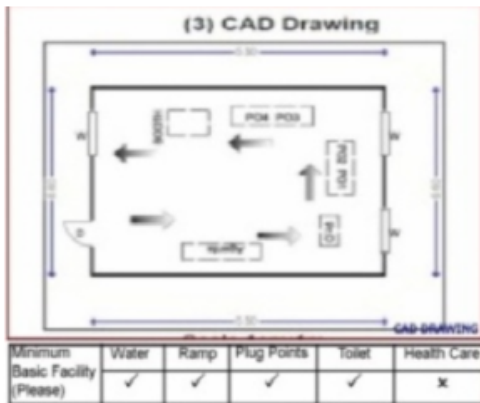

வாக்காளர் பதிவு அலுவலரின்
கையொப்பம்

Nazri Naksha

Google Map View

Polling Station Building Front View

Polling Station Front View

Cad View

Key MAP View

1	SSL1335561	பெயர் : முருகானந்தம் தந்தை பெயர்: ரெங்கராஜன் வீட்டு எண் : 1 வயது : 56 பாலினம் : ஆண்	Photo is available	2	SSL1335579	பெயர் : மகாலட்சுமி கணவர் பெயர்: முருகானந்தம் வீட்டு எண் : 1 வயது : 50 பாலினம் : பெண்	Photo is available	3	BBJ1669803	பெயர் : முருகன் தந்தை பெயர்: மோகன் வீட்டு எண் : 1 வயது : 48 பாலினம் : ஆண்	Photo is available
4	SSL1335587	பெயர் : ராமகிருஷ்ணன் தந்தை பெயர்: மோகன் வீட்டு எண் : 1 வயது : 44 பாலினம் : ஆண்	Photo is available	5	SSL0789925	பெயர் : அருண் குமார் தந்தை பெயர்: முருகானந்தம் வீட்டு எண் : 1 வயது : 29 பாலினம் : ஆண்	Photo is available	6	SSL0885087	பெயர் : ஈஸ்வரி கணவர் பெயர்: முருகன் வீட்டு எண் : 1-1-8A வயது : 40 பாலினம் : பெண்	Photo is available
7	SSL0884833	பெயர் : ராஜ்கிரன் தந்தை பெயர்: பழனி யாண்டி வீட்டு எண் : 1A வயது : 29 பாலினம் : ஆண்	Photo is available	8	SSL1019413	பெயர் : இலக்கியா தந்தை பெயர்: இளவரசன் வீட்டு எண் : 1A வயது : 28 பாலினம் : பெண்	Photo is available	9	SSL1335603	பெயர் : சம்பத் தந்தை பெயர்: ஆறுமுகம் வீட்டு எண் : 2 வயது : 55 பாலினம் : ஆண்	Photo is available
10	BBJ1669928	பெயர் : கனகவள்ளி கணவர் பெயர்: செங்கமுத்து வீட்டு எண் : 2 வயது : 48 பாலினம் : பெண்	Photo is available	11	BBJ1429695	பெயர் : நிரஞ்சனா கணவர் பெயர்: சம்பத் வீட்டு எண் : 2 வயது : 43 பாலினம் : பெண்	Photo is available	12	SSL0884825	பெயர் : ஹரிஹரன் தந்தை பெயர்: செங்கமுத்து வீட்டு எண் : 2 வயது : 28 பாலினம் : ஆண்	Photo is available
13	SSL1091941	பெயர் : மேனகா தந்தை பெயர்: செங்கமுத்து வீட்டு எண் : 2 வயது : 26 பாலினம் : பெண்	Photo is available	14	SSL2152957	பெயர் : சினேகா தந்தை பெயர்: செங்க முத்து வீட்டு எண் : 2 வயது : 23 பாலினம் : பெண்	Photo is available	15	SSL1063924	பெயர் : விவேக் தந்தை பெயர்: சம்பத் வீட்டு எண் : 2/5 வயது : 26 பாலினம் : ஆண்	Photo is available
16	SSL1177146	பெயர் : அனுசுயா ச தந்தை பெயர்: சம்பத் ஆ வீட்டு எண் : 2/5 வயது : 25 பாலினம் : பெண்	Photo is available	17	SSL2177459	பெயர் : ஸ்வேதா தந்தை பெயர்: சம்பத் குமார் வீட்டு எண் : 2ஏ வயது : 23 பாலினம் : பெண்	Photo is available	18	SSL0982611	பெயர் : ஷாலினி தந்தை பெயர்: ராஜ் வீட்டு எண் : 3 வயது : 27 பாலினம் : பெண்	Photo is available
19	SSL2248334	பெயர் : அபிராமி தந்தை பெயர்: செந்தில்குமார் வீட்டு எண் : 3 வயது : 22 பாலினம் : பெண்	Photo is available	20	SSL1335611	பெயர் : பழனி யாண்டி தந்தை பெயர்: கலியபெருமாள் வீட்டு எண் : 4 வயது : 66 பாலினம் : ஆண்	Photo is available	21	SSL1335629	பெயர் : நிர்மலா கணவர் பெயர்: பழனி யாண்டி வீட்டு எண் : 4 வயது : 62 பாலினம் : பெண்	Photo is available
22	SSL1335637	பெயர் : சுலோச்சனா கணவர் பெயர்: பழனி யாண்டி வீட்டு எண் : 4 வயது : 50 பாலினம் : பெண்	Photo is available	23	SSL0671750	பெயர் : கார்த்திக் தந்தை பெயர்: பழனி யாண்டி வீட்டு எண் : 4 வயது : 33 பாலினம் : ஆண்	Photo is available	24	SSL0741462	பெயர் : ராஜா தந்தை பெயர்: பழனி யாண்டி வீட்டு எண் : 4A வயது : 31 பாலினம் : ஆண்	Photo is available
25	BBJ1670132	பெயர் : வேலாயுதம் தந்தை பெயர்: கந்தசாமி வீட்டு எண் : 6 வயது : 71 பாலினம் : ஆண்	Photo is available	26	SSL1335645	பெயர் : கலைசெல்வி கணவர் பெயர்: வேலாயுதம் வீட்டு எண் : 6 வயது : 60 பாலினம் : பெண்	Photo is available	27	BBJ1670264	பெயர் : வசந்தகுமார் தந்தை பெயர்: வேலாயுதம் வீட்டு எண் : 6 வயது : 42 பாலினம் : ஆண்	Photo is available
28	SSL0230649	பெயர் : கனகா கணவர் பெயர்: வசந்தகுமார் வீட்டு எண் : 6 வயது : 35 பாலினம் : பெண்	Photo is available	29	SSL0846253	பெயர் : அன்னக்கிளி கணவர் பெயர்: குண்டு வீட்டு எண் : 7 வயது : 53 பாலினம் : பெண்	Photo is available	30	BBJ2484301	பெயர் : செல்லம் கணவர் பெயர்: செல்வராஜ் வீட்டு எண் : 7 வயது : 49 பாலினம் : பெண்	Photo is available