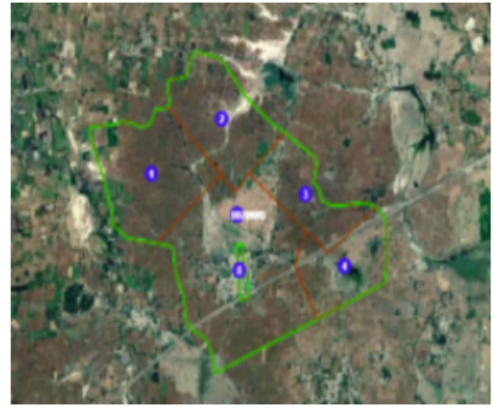

**3. வாக்குச் சாவடியின் விவரங்கள்**

<p><b>வாக்குச் சாவடியின் எண் மற்றும் பெயர் :</b></p> <p>7 - ஊராட்சி ஒன்றிய துவக்கப்பள்ளி, வெள்ளூர், கீழ்மேலான SSA கெட்டி மெத்தை கட்டிடம், தெற்குப் பார்த்தது, கிழக்கு பகுதி,</p> <p><b>வாக்குச் சாவடியின் முகவரி :</b></p> <p>ஊராட்சி ஒன்றிய துவக்கப்பள்ளி, வெள்ளூர், கீழ்மேலான SSA கெட்டி மெத்தை கட்டிடம், தெற்குப் பார்த்தது, கிழக்கு பகுதி,</p>	<p><b>வாக்குச் சாவடியின் வகைப்பாடு (ஆண்/பெண்/பொது)</b></p>	<p><b>பொது</b></p>
	<p><b>துணை வாக்குச் சாவடிகளின் எண்ணிக்கை :</b></p>	<p>0</p>

**Google Map View**

**Polling Station Building Front View**

**Polling Station Front View**

**Cad View**

**Key MAP View**

சட்டமன்றத் தொகுதியின் எண் மற்றும் பெயர் : 149-அரியலூர்  
பிரிவு எண் மற்றும் பெயர் 1-பொட்டவெளி (வ.கி) மற்றும் (ஊ), தெற்கு தெரு