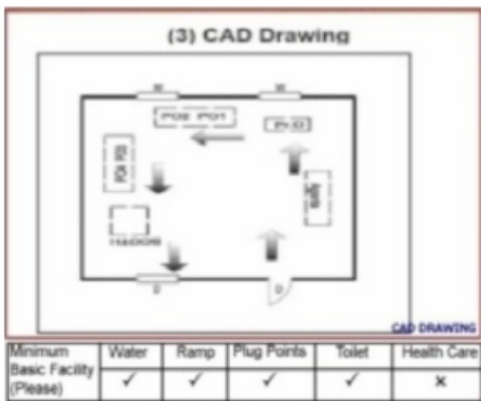

**Google Map View**

**Polling Station Building Front View**

**Polling Station Front View**

**Cad View**

**Key MAP View**

சட்டமன்றத் தொகுதியின் எண் மற்றும் பெயர் : 149-அரியலூர்  
பிரிவு எண் மற்றும் பெயர் 1-பொட்டவெளி (வ.கி) மற்றும் (ஊ), தெற்கு தெரு