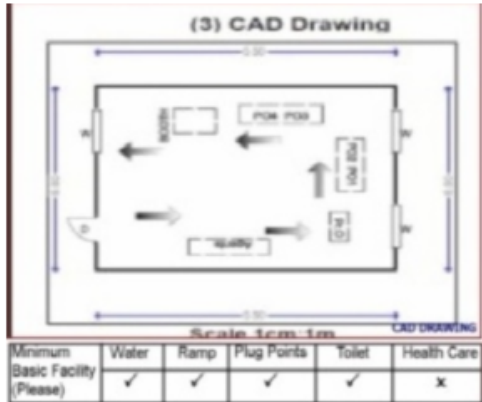

**Google Map View**

**Polling Station Building Front View**

**Polling Station Front View**

**Cad View**

**Key MAP View**

1 பெயர் : ரம்பா கணவர் பெயர்: பாரதி வீட்டு எண் : 0 வயது : 28 பாலினம் : பெண்	SSL2234284 Photo is available	2 பெயர் : கபிலன் தந்தை பெயர்: ராஜேந்திரன் வீட்டு எண் : 0 வயது : 22 பாலினம் : ஆண்	SSL2254118 Photo is available	3 பெயர் : பழனியாண்டி தந்தை பெயர்: அய்யாவு வீட்டு எண் : 1 வயது : 77 பாலினம் : ஆண்	SSL1305812 Photo is available
4 பெயர் : செல்வம்மாள் கணவர் பெயர்: பழனியாண்டி வீட்டு எண் : 1 வயது : 63 பாலினம் : பெண்	BBJ1674084 Photo is available	5 பெயர் : ராஜாங்கம் தந்தை பெயர்: பழனியாண்டி வீட்டு எண் : 1 வயது : 49 பாலினம் : ஆண்	BBJ1360106 Photo is available	6 பெயர் : பிச்சைபிள்ளை தந்தை பெயர்: பெரியசாமி வீட்டு எண் : 1 வயது : 46 பாலினம் : ஆண்	SSL0790006 Photo is available
7 பெயர் : ராஜலெட்சுமி கணவர் பெயர்: தமிழரசன் வீட்டு எண் : 1 வயது : 34 பாலினம் : பெண்	SSL0776153 Photo is available	8 பெயர் : தினேஷ்குமார் தந்தை பெயர்: மருதமுத்து வீட்டு எண் : 1 வயது : 32 பாலினம் : ஆண்	SSL1129980 Photo is available	9 பெயர் : வினோத் தந்தை பெயர்: சரவணன் வீட்டு எண் : 1 வயது : 28 பாலினம் : ஆண்	SSL0941708 Photo is available
S 10 பெயர் : கௌசல்யா தந்தை பெயர்: சின்னதுரை வீட்டு எண் : 1 வயது : 27 பாலினம் : பெண்	SSL1026194 Photo is available	11 பெயர் : தேன்மொழி தந்தை பெயர்: முருகானந்தம் வீட்டு எண் : 1 வயது : 26 பாலினம் : பெண்	SSL1053875 Photo is available	12 பெயர் : கனிமொழி தந்தை பெயர்: ராஜேந்திரன் வீட்டு எண் : 1 வயது : 25 பாலினம் : பெண்	SSL1137231 Photo is available
13 பெயர் : சக்திவேல் தந்தை பெயர்: ராமசாமி வீட்டு எண் : 1 வயது : 25 பாலினம் : ஆண்	SSL1147958 Photo is available	14 பெயர் : புவனேஸ்வரி தந்தை பெயர்: குணசேகரன் வீட்டு எண் : 1 வயது : 23 பாலினம் : பெண்	SSL2192268 Photo is available	15 பெயர் : கலியபெருமாள் தந்தை பெயர்: பழனியாண்டி வீட்டு எண் : 1- வயது : 43 பாலினம் : ஆண்	SSL0493353 Photo is available
16 பெயர் : வினோதினி தந்தை பெயர்: பழனிசாமி வீட்டு எண் : 1/2 வயது : 24 பாலினம் : பெண்	SSL2035756 Photo is available	17 பெயர் : பரத் பி தந்தை பெயர்: பழனிமுத்து வீட்டு எண் : 1/5/2 வயது : 24 பாலினம் : ஆண்	SSL2450195 Photo is available	18 பெயர் : லெட்சுமி கணவர் பெயர்: துரைக்கண்ணு வீட்டு எண் : 1-9 வயது : 48 பாலினம் : பெண்	BBJ1360320 Photo is available
19 பெயர் : பிரியதர்ஷினி தந்தை பெயர்: சரவணன் வீட்டு எண் : 1/10 வயது : 25 பாலினம் : பெண்	SSL1102433 Photo is available	20 பெயர் : வினித்குமார் தந்தை பெயர்: சின்னதுரை வீட்டு எண் : 1-12 வயது : 24 பாலினம் : ஆண்	SSL2022994 Photo is available	21 பெயர் : கௌதமன் தந்தை பெயர்: ஜெயராமன் வீட்டு எண் : 1-12C வயது : 30 பாலினம் : ஆண்	SSL0671958 Photo is available
22 பெயர் : சாந்தி கணவர் பெயர்: பழனிசாமி வீட்டு எண் : 1-14 வயது : 50 பாலினம் : பெண்	SSL2223998 Photo is available	23 பெயர் : ஆதியா தந்தை பெயர்: பழனிசாமி வீட்டு எண் : 1-14 வயது : 25 பாலினம் : பெண்	SSL2427169 Photo is available	24 பெயர் : சமதி தந்தை பெயர்: ராமசாமி வீட்டு எண் : 1-14C வயது : 42 பாலினம் : பெண்	BBJ1673110 Photo is available
25 பெயர் : மணிமாறன் தந்தை பெயர்: சுப்பிரமணியன் வீட்டு எண் : 1-21 வயது : 30 பாலினம் : ஆண்	SSL0790048 Photo is available	26 பெயர் : கீர்த்தனா கணவர் பெயர்: மணிமாறன் வீட்டு எண் : 1/21 வயது : 24 பாலினம் : பெண்	SSL2405991 Photo is available	27 பெயர் : சத்தியா சி கணவர் பெயர்: அருள்சுப்ரமணியன் வீட்டு எண் : 1-23 வயது : 49 பாலினம் : பெண்	BBJ1359892 Photo is available
28 பெயர் : யோகேஷ் தந்தை பெயர்: அருள்சுப்பிரமணியன் வீட்டு எண் : 1/23 வயது : 24 பாலினம் : ஆண்	SSL2029643 Photo is available	29 பெயர் : பிரசன்னா அ தந்தை பெயர்: அருள் சுப்ரமணியன் வீட்டு எண் : 1-23 வயது : 22 பாலினம் : ஆண்	SSL2468064 Photo is available	30 பெயர் : நந்தினி கணவர் பெயர்: பாலகுமார் வீட்டு எண் : 1/25 வயது : 33 பாலினம் : பெண்	SSL2228609 Photo is available