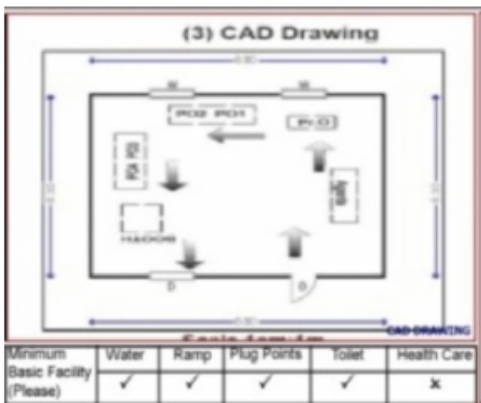

Google Map View

Polling Station Building Front View

Polling Station Front View

Cad View

Key MAP View

1	SSL0579557	பெயர் : அருள்முருகன் தந்தை பெயர் : ரத்தினவேல் வீட்டு எண் : 1 வயது : 50 பாலினம் : ஆண்	Photo is available	2	SSL0790642	பெயர் : சமுத்திரம் கணவர் பெயர் : கணேசன் வீட்டு எண் : 1 வயது : 39 பாலினம் : பெண்	Photo is available	3	SSL0250167	பெயர் : வெண்ணிலா கணவர் பெயர் : சம்பத் வீட்டு எண் : 1-53-16A வயது : 56 பாலினம் : பெண்	Photo is available
4	SSL2333433	பெயர் : சரண்யா கணவர் பெயர் : முத்துகுமார் வீட்டு எண் : 1/56ஹெச் வயது : 33 பாலினம் : பெண்	Photo is available	5	SSL0494203	பெயர் : மணிகண்டன் தந்தை பெயர் : அன்பழகன் வீட்டு எண் : 1-92B வயது : 36 பாலினம் : ஆண்	Photo is available	6	SSL2415255	பெயர் : கலைச்செல்வன் காமராஜ் தாயின் பெயர் : கவிதா காமராஜ் வீட்டு எண் : 1/104 வயது : 20 பாலினம் : ஆண்	Photo is available
7	SSL0396762	பெயர் : சதீஷ்குமார் தந்தை பெயர் : மாரிமுத்து வீட்டு எண் : 1-225A வயது : 33 பாலினம் : ஆண்	Photo is available	8	SSL0396887	பெயர் : ஜான்சிராணி தந்தை பெயர் : மாரிமுத்து வீட்டு எண் : 1-225-A வயது : 35 பாலினம் : பெண்	Photo is available	9	SSL1321843	பெயர் : ராமாயி கணவர் பெயர் : சின்னப்பா வீட்டு எண் : 1-225C வயது : 63 பாலினம் : பெண்	Photo is available
10	SSL0885533	பெயர் : ஆசை ஈஸ்வரன் தந்தை பெயர் : ராமலிங்கம் வீட்டு எண் : 1-227 வயது : 28 பாலினம் : ஆண்	Photo is available	11	SSL2094977	பெயர் : மதிவாணன் தந்தை பெயர் : மதியழகன் வீட்டு எண் : 1/227இ வயது : 26 பாலினம் : ஆண்	Photo is available	12	SSL1064997	பெயர் : தங்கம் கணவர் பெயர் : முத்தையன் வீட்டு எண் : 1/255 வயது : 73 பாலினம் : பெண்	Photo is available
13	SSL0396697	பெயர் : பழனிசாமி தந்தை பெயர் : முத்தையன் வீட்டு எண் : 1-255C வயது : 53 பாலினம் : ஆண்	Photo is available	14	SSL0363432	பெயர் : கண்ணகி கணவர் பெயர் : பழனிசாமி வீட்டு எண் : 1-255C வயது : 47 பாலினம் : பெண்	Photo is available	15	SSL2304996	பெயர் : பார்த்தசாரதி பழனிசாமி ம தந்தை பெயர் : பழனிசாமி ம வீட்டு எண் : 1/255எ வயது : 21 பாலினம் : ஆண்	Photo is available
16	SSL2184877	பெயர் : சுபாஷ் தந்தை பெயர் : பழனிசாமி வீட்டு எண் : 1/255எ1 வயது : 25 பாலினம் : ஆண்	Photo is available	17	SSL1063734	பெயர் : கௌசல்யா தந்தை பெயர் : சீமான் வீட்டு எண் : 1/255உ வயது : 26 பாலினம் : பெண்	Photo is available	18	SSL2267722	பெயர் : முத்துகுமார் தந்தை பெயர் : மணி வீட்டு எண் : 1/256 வயது : 36 பாலினம் : ஆண்	Photo is available
19	SSL2061273	பெயர் : லாவண்யா தந்தை பெயர் : செல்வகுமார் வீட்டு எண் : 1/256 வயது : 26 பாலினம் : பெண்	Photo is available	20	SSL0579615	பெயர் : இராஜகோபால் தந்தை பெயர் : ரெங்கசாமி வீட்டு எண் : 1-256C வயது : 62 பாலினம் : ஆண்	Photo is available	21	SSL0579623	பெயர் : ஜோதிமணி கணவர் பெயர் : இராஜகோபால் வீட்டு எண் : 1-256C வயது : 50 பாலினம் : பெண்	Photo is available
22	SSL0363549	பெயர் : ரெத்தினாம்பாள் கணவர் பெயர் : ரெங்கசாமி வீட்டு எண் : 1-256D வயது : 71 பாலினம் : பெண்	Photo is available	23	SSL0363440	பெயர் : கமல் ஆனந்த் தந்தை பெயர் : ரெங்கசாமி வீட்டு எண் : 1-256D வயது : 46 பாலினம் : ஆண்	Photo is available	24	SSL0363515	பெயர் : ரேணுகா தேவி கணவர் பெயர் : கமல் ஆனந்த் வீட்டு எண் : 1-256D வயது : 39 பாலினம் : பெண்	Photo is available
25	SSL2331247	பெயர் : பாஸ்கர் தந்தை பெயர் : மகாலிங்கம் வீட்டு எண் : 1/256ஜி வயது : 49 பாலினம் : ஆண்	Photo is available	26	SSL1321850	பெயர் : மணி தந்தை பெயர் : முப்புலி வீட்டு எண் : 1-256H வயது : 71 பாலினம் : ஆண்	Photo is available	27	SSL2403756	பெயர் : ரவிச்சந்திரன் அ ரெ தந்தை பெயர் : ரெங்கசாமி வீட்டு எண் : 1/256 ஹெச் வயது : 60 பாலினம் : ஆண்	Photo is available
28	SSL2468577	பெயர் : கற்பகம் கணவர் பெயர் : ரவிச்சந்திரன் அ ரெ வீட்டு எண் : 1/256ஹெச் வயது : 53 பாலினம் : பெண்	Photo is available	29	BBJ1344878	பெயர் : கோபிநாத் தந்தை பெயர் : மணி வீட்டு எண் : 1/256ஹெச் வயது : 40 பாலினம் : ஆண்	Photo is available	30	SSL0579417	பெயர் : தங்கபொண்ணு கணவர் பெயர் : கோபிநாத் வீட்டு எண் : 1/256ஹெச் வயது : 35 பாலினம் : பெண்	Photo is available