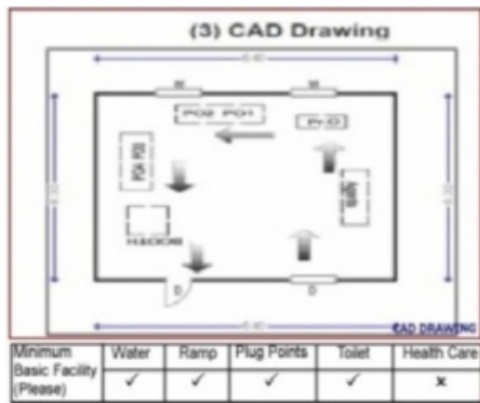

**Google Map View**

**Polling Station Building Front View**

**Polling Station Front View**

**Cad View**

**Key MAP View**

1 பெயர் : பழனியம்மாள் கணவர் பெயர் : சின்னசாமி வீட்டு எண் : 1 வயது : 96 பாலினம் : பெண் Photo is available	SSL1323518	2 பெயர் : ராசம்மாள் கணவர் பெயர் : காமராசு வீட்டு எண் : 1 வயது : 66 பாலினம் : பெண் Photo is available	SSL1323526	3 பெயர் : காமராசு தந்தை பெயர் : சின்னசாமி வீட்டு எண் : 1 வயது : 60 பாலினம் : ஆண் Photo is available	SSL1323534
4 பெயர் : சிவாஜி தந்தை பெயர் : செல்லமுத்து வீட்டு எண் : 1 வயது : 49 பாலினம் : ஆண் Photo is available	SSL0672733	5 பெயர் : செல்வராணி கணவர் பெயர் : பாண்டியன் வீட்டு எண் : 1-2-2 வயது : 52 பாலினம் : பெண் Photo is available	SSL1323542	6 பெயர் : மகேந்திரன் தந்தை பெயர் : மகாராஜன் வீட்டு எண் : 1/3 வயது : 23 பாலினம் : ஆண் Photo is available	SSL2141901
7 பெயர் : பிரபாகரன் தந்தை பெயர் : பன்னீர்செல்வம் வீட்டு எண் : 1-4A1 வயது : 36 பாலினம் : ஆண் Photo is available	SSL0494757	8 பெயர் : பிரசாந்த் தந்தை பெயர் : பன்னீர் செல்வம் வீட்டு எண் : 1/4ஏ1 வயது : 23 பாலினம் : ஆண் Photo is available	SSL2186708	9 பெயர் : பாலுசாமி தந்தை பெயர் : சின்னபிள்ளை வீட்டு எண் : 1-5 வயது : 44 பாலினம் : ஆண் Photo is available	BBJ1407923
10 பெயர் : மாலா கணவர் பெயர் : பாலுசாமி வீட்டு எண் : 1-5 வயது : 37 பாலினம் : பெண் Photo is available	SSL0250266	11 பெயர் : ரஞ்சித்குமார் தந்தை பெயர் : இராமலிங்கம் வீட்டு எண் : 1-5 வயது : 29 பாலினம் : ஆண் Photo is available	SSL0846824	12 பெயர் : கலா தந்தை பெயர் : செல்வராஜ் வீட்டு எண் : 1/5 வயது : 29 பாலினம் : பெண் Photo is available	SSL2142073
13 பெயர் : தமிழ்வாணன் தந்தை பெயர் : முனியசாமி வீட்டு எண் : 1-9 வயது : 65 பாலினம் : ஆண் Photo is available	SSL1323567	14 பெயர் : ஜெயந்தி கணவர் பெயர் : தமிழ்வாணன் வீட்டு எண் : 1-9 வயது : 61 பாலினம் : பெண் Photo is available	SSL1323575	15 பெயர் : சக்தி தேவி தந்தை பெயர் : பாண்டு ரெங்கன் வீட்டு எண் : 1/9 ஏ வயது : 25 பாலினம் : பெண் Photo is available	SSL2034759
16 பெயர் : ராஜசேகரன் ராஜமாணிக்கம் தந்தை பெயர் : ராஜமாணிக்கம் வீட்டு எண் : 1/15 வயது : 46 பாலினம் : ஆண் Photo is available	SSL2451268	17 பெயர் : ராஜேஷ்வரி ராஜசேகரன் கணவர் பெயர் : ராஜசேகரன் வீட்டு எண் : 1/15 வயது : 43 பாலினம் : பெண் Photo is available	SSL2450799	18 பெயர் : அரும்புமணி கணவர் பெயர் : ரவிக்குமார் வீட்டு எண் : 1-16 வயது : 38 பாலினம் : பெண் Photo is available	SSL0363630
19 பெயர் : தர்மலிங்கம் தந்தை பெயர் : கந்தசாமி வீட்டு எண் : 1-19 வயது : 75 பாலினம் : ஆண் Photo is available	SSL0397067	20 பெயர் : புஷ்பராணி கணவர் பெயர் : தர்மலிங்கம் வீட்டு எண் : 1-19 வயது : 65 பாலினம் : பெண் Photo is available	SSL0397075	21 பெயர் : நேரு தந்தை பெயர் : ராமசாமி வீட்டு எண் : 1-21 வயது : 39 பாலினம் : ஆண் Photo is available	BBJ1688803
22 பெயர் : சர்மிளா கணவர் பெயர் : நேரு வீட்டு எண் : 1-21A வயது : 32 பாலினம் : பெண் Photo is available	SSL0885723	23 பெயர் : சந்திரா கணவர் பெயர் : காமராஜ் வீட்டு எண் : 1-24 வயது : 39 பாலினம் : பெண் Photo is available	SSL0022301	24 பெயர் : நடேசன் தந்தை பெயர் : சுப்ரமணியன் வீட்டு எண் : 1-26B வயது : 75 பாலினம் : ஆண் Photo is available	SSL1323583
25 பெயர் : முருகானந்தம் தந்தை பெயர் : நடேசன் வீட்டு எண் : 1-26B வயது : 52 பாலினம் : ஆண் Photo is available	BBJ1189315	26 பெயர் : சுமலதா கணவர் பெயர் : முருகானந்தம் வீட்டு எண் : 1-26B வயது : 44 பாலினம் : பெண் Photo is available	BBJ1382951	27 பெயர் : காவியா தந்தை பெயர் : முருகானந்தம் வீட்டு எண் : 1/26B வயது : 24 பாலினம் : பெண் Photo is available	SSL2141976
28 பெயர் : இலக்கியா தந்தை பெயர் : முருகானந்தம் வீட்டு எண் : 1/26B வயது : 22 பாலினம் : பெண் Photo is available	SSL2296234	29 பெயர் : மருத்துரை தந்தை பெயர் : தர்மலிங்கம் வீட்டு எண் : 1-28 வயது : 58 பாலினம் : ஆண் Photo is available	SSL0250399	30 பெயர் : வள்ளியம்மை கணவர் பெயர் : மருத்துரை வீட்டு எண் : 1-28 வயது : 55 பாலினம் : பெண் Photo is available	SSL0249904