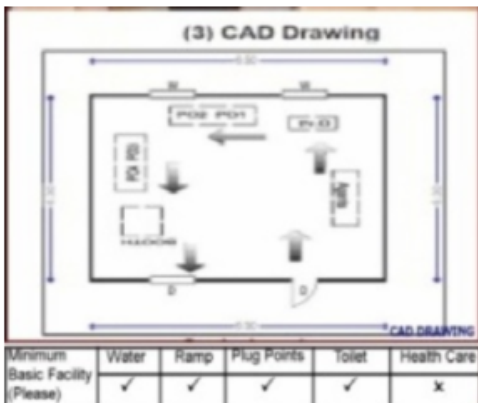

Google Map View

Polling Station Building Front View

Polling Station Front View

Cad View

Key MAP View

சட்டமன்றத் தொகுதியின் எண் மற்றும் பெயர் : 149-அரியலூர் பிரிவு எண் மற்றும் பெயர் 1-வாலாஜா நகரம் (வ.கி) மற்றும் (ஊ), தெம்மாணம்