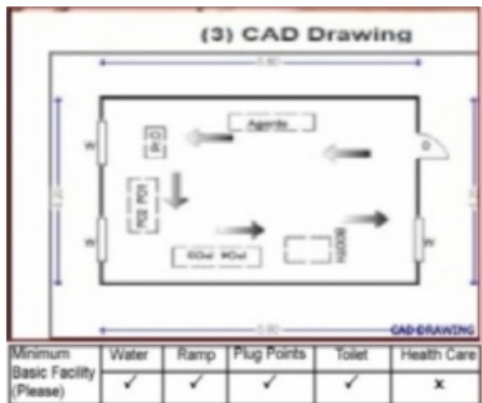

Google Map View

Polling Station Building Front View

Polling Station Front View

Cad View

Key MAP View

சட்டமன்றத் தொகுதியின் எண் மற்றும் பெயர் : 149-அரியலூர் பிரிவு எண் மற்றும் பெயர் 1-கயர்லாபாத் (வ.கி) மற்றும் (உ), புதியமார்கட் தெரு