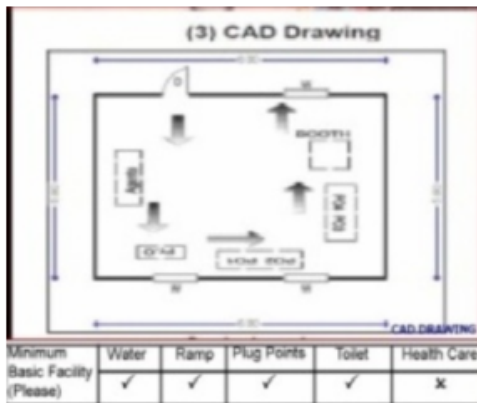

**Google Map View**

**Polling Station Building Front View**

**Polling Station Front View**

**Cad View**

**Key MAP View**

1 பெயர் : சித்ரா கணவர் பெயர்: வீரமணி வீட்டு எண் : 1 வயது : 48 பாலினம் : பெண்	SSL0256271 Photo is available	2 பெயர் : அருண் குமார் தந்தை பெயர்: குமாரசாமி வீட்டு எண் : 1-28C வயது : 29 பாலினம் : ஆண்	SSL0952259 Photo is available	3 பெயர் : சரண்யா கணவர் பெயர்: அருண் குமார் வீட்டு எண் : 1/28சி வயது : 25 பாலினம் : பெண்	NNK1163161 Photo is available
4 பெயர் : ராஜசேகர் தந்தை பெயர்: ராஜேந்திரன் வீட்டு எண் : 1-34 வயது : 34 பாலினம் : ஆண்	SSL0256099 Photo is available	5 பெயர் : குபேந்திரன் தந்தை பெயர்: ராமசாமி வீட்டு எண் : 1/52 வயது : 22 பாலினம் : ஆண்	SSL2253946 Photo is available	6 பெயர் : ரா.திருமுருகன் தந்தை பெயர்: செ.ராமசாமி வீட்டு எண் : 1/53 வயது : 24 பாலினம் : ஆண்	SSL2138097 Photo is available
7 பெயர் : ராமச்சந்திரன் தந்தை பெயர்: ராசு வீட்டு எண் : 1-54 வயது : 38 பாலினம் : ஆண்	SSL0256115 Photo is available	8 பெயர் : சாந்தி கணவர் பெயர்: ராமச்சந்திரன் வீட்டு எண் : 1-54 வயது : 38 பாலினம் : பெண்	SSL0581678 Photo is available	9 பெயர் : ரகுபதி தந்தை பெயர்: ராசு வீட்டு எண் : 1-54 வயது : 36 பாலினம் : ஆண்	SSL0256107 Photo is available
10 பெயர் : ரோஸ் சின்னப்பிள்ளை கணவர் பெயர்: சின்னப்பிள்ளை வீட்டு எண் : 1/56 எ வயது : 76 பாலினம் : பெண்	SSL1343839 Photo is available	11 பெயர் : ஜெயக்குமார் தந்தை பெயர்: சின்னு வீட்டு எண் : 1/57 வயது : 53 பாலினம் : ஆண்	BBJ2435154 Photo is available	12 பெயர் : ரமேஷ் தந்தை பெயர்: சின்னு வீட்டு எண் : 1-57 வயது : 49 பாலினம் : ஆண்	SSL0792267 Photo is available
13 பெயர் : மீனா கணவர் பெயர்: ரமேஷ் வீட்டு எண் : 1-57 வயது : 34 பாலினம் : பெண்	SSL0441063 Photo is available	14 பெயர் : சித்ரா கணவர் பெயர்: பாலமுருகன் வீட்டு எண் : 1-57 வயது : 33 பாலினம் : பெண்	SSL0581660 Photo is available	15 பெயர் : சசிகுமார் தந்தை பெயர்: படைகாத்து வீட்டு எண் : 1/61 வயது : 27 பாலினம் : ஆண்	SSL2399400 Photo is available
16 பெயர் : வீரமணி தந்தை பெயர்: பெரியசாமி வீட்டு எண் : 1/62 வயது : 52 பாலினம் : ஆண்	SSL0256263 Photo is available	17 பெயர் : அபிராமி தந்தை பெயர்: அண்ணாதுரை வீட்டு எண் : 1-63 வயது : 30 பாலினம் : பெண்	SSL0792143 Photo is available	18 பெயர் : அபின் தந்தை பெயர்: அண்ணாதுரை வீட்டு எண் : 1/63 வயது : 26 பாலினம் : ஆண்	SSL1048123 Photo is available
19 பெயர் : பிரசாந்த் தந்தை பெயர்: வேலாயுதம் வீட்டு எண் : 1-64 வயது : 29 பாலினம் : ஆண்	SSL0792127 Photo is available	20 பெயர் : சாந்தி கணவர் பெயர்: மோகன் வீட்டு எண் : 1/67 ஏ வயது : 54 பாலினம் : பெண்	BBJ2539146 Photo is available	21 பெயர் : வினோத் தந்தை பெயர்: மணி வீட்டு எண் : 1-88D வயது : 40 பாலினம் : ஆண்	BBJ2023794 Photo is available
22 பெயர் : செந்தமிழ்செல்வி கணவர் பெயர்: வினோத்குமார் வீட்டு எண் : 1-88D வயது : 39 பாலினம் : பெண்	SSL0256047 Photo is available	23 பெயர் : விஜயகுமார் தந்தை பெயர்: சின்னப்பிள்ளை வீட்டு எண் : 1-89 வயது : 34 பாலினம் : ஆண்	SSL0364455 Photo is available	24 பெயர் : கந்தசாமி தந்தை பெயர்: பொன்னுசாமி வீட்டு எண் : 1/91 வயது : 56 பாலினம் : ஆண்	SSL2253771 Photo is available
# 25 பெயர் : பழனிசாமி தந்தை பெயர்: கந்தசாமி வீட்டு எண் : 1-91 வயது : 29 பாலினம் : ஆண்	SSL0847814 Photo is available	26 பெயர் : சசிரேகா ஆனந்தகுமார் கணவர் பெயர்: ஆனந்தகுமார் வீட்டு எண் : 1/94 வயது : 32 பாலினம் : பெண்	SSL2462679 Photo is available	27 பெயர் : முத்துராசு தந்தை பெயர்: வீரப்பன் வீட்டு எண் : 1-95 வயது : 55 பாலினம் : ஆண்	SSL1343045 Photo is available
28 பெயர் : சரஸ்வதி கணவர் பெயர்: முத்துராசு வீட்டு எண் : 1-95 வயது : 45 பாலினம் : பெண்	KGB2380426 Photo is available	29 பெயர் : பூங்கொடி கணவர் பெயர்: சங்கர் வீட்டு எண் : 1-95 வயது : 45 பாலினம் : பெண்	SSL0960773 Photo is available	30 பெயர் : சோழராஜன் தந்தை பெயர்: முத்துராசு வீட்டு எண் : 1-95 வயது : 27 பாலினம் : ஆண்	SSL1026715 Photo is available