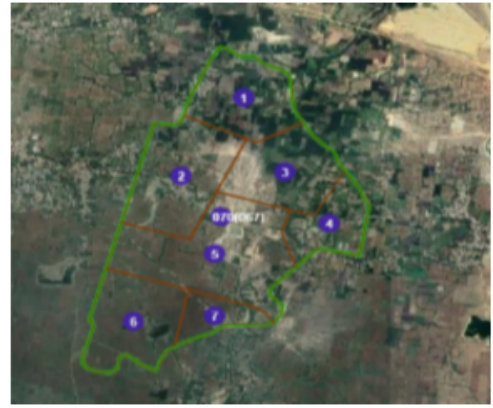

Google Map View