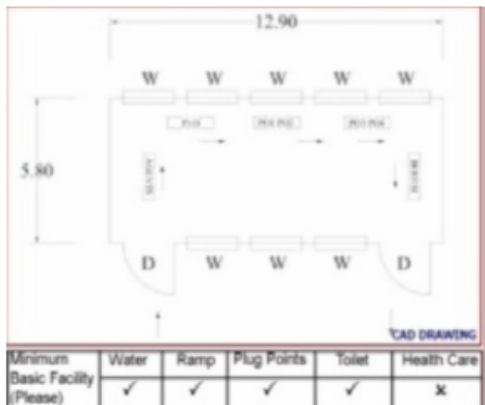

வாக்காளர் பதிவு அலுவலரின்  
கையொப்பம்

**Nazri Naksha**

**Google Map View**

**Polling Station Building Front View**

**Polling Station Front View**

**Cad View**

**Key MAP View**

|   |                                  |   |                                  |   |                                  |
|---|----------------------------------|---|----------------------------------|---|----------------------------------|
| 1<br>பெயர் : சின்னதம்பி<br>தந்தை பெயர்: பெரியசாமி<br>வீட்டு எண் : 1<br>வயது : 44 பாலினம் : ஆண்          | SSL0961110<br>Photo is available | 2<br>பெயர் : செந்தமிழ்செல்வி<br>கணவர் பெயர்: பழனிசாமி<br>வீட்டு எண் : 1-683<br>வயது : 49 பாலினம் : பெண் | SSL1353606<br>Photo is available | 3<br>பெயர் : கல்பனா<br>தந்தை பெயர்: தமிழ்மணி<br>வீட்டு எண் : 2-380-1<br>வயது : 38 பாலினம் : பெண்          | SSL0337691<br>Photo is available |
| 4<br>பெயர் : செல்வராணி<br>தந்தை பெயர்: இராஜேந்திரன்<br>வீட்டு எண் : 2/393<br>வயது : 30 பாலினம் : பெண்   | SSL0743468<br>Photo is available | S2 5<br>பெயர் : அலெக்ஸ்<br>தந்தை பெயர்: பழனிசாமி<br>வீட்டு எண் : 2-410<br>வயது : 29 பாலினம் : ஆண்       | SSL0955302<br>Photo is available | 6<br>பெயர் : நித்யா மணிவண்ணன்<br>கணவர் பெயர்: மணிவண்ணன்<br>வீட்டு எண் : 2/413<br>வயது : 35 பாலினம் : பெண் | SSL1183508<br>Photo is available |
| 7<br>பெயர் : கலைச்செல்வி<br>கணவர் பெயர்: அன்பழகன்<br>வீட்டு எண் : 2-494<br>வயது : 39 பாலினம் : பெண்     | SSL0793174<br>Photo is available | 8<br>பெயர் : அரவிந்த்<br>தந்தை பெயர்: லெட்சுமணன்<br>வீட்டு எண் : 2/583<br>வயது : 25 பாலினம் : ஆண்       | SSL2108454<br>Photo is available | 9<br>பெயர் : அருணா<br>தந்தை பெயர்: லெட்சுமணன்<br>வீட்டு எண் : 2/583<br>வயது : 23 பாலினம் : பெண்           | SSL2108579<br>Photo is available |
| 10<br>பெயர் : சங்கர்<br>தந்தை பெயர்: வாலாமணி<br>வீட்டு எண் : 3/545<br>வயது : 45 பாலினம் : ஆண்           | SSL1154533<br>Photo is available | 11<br>பெயர் : ஜெயா<br>கணவர் பெயர்: சங்கர்<br>வீட்டு எண் : 3-545<br>வயது : 37 பாலினம் : பெண்             | SSL0888321<br>Photo is available | 12<br>பெயர் : அபிராமி<br>கணவர் பெயர்: முருகானந்தம்<br>வீட்டு எண் : 3/558<br>வயது : 32 பாலினம் : பெண்      | SSL2188308<br>Photo is available |
| 13<br>பெயர் : கருப்பையன்<br>தந்தை பெயர்: ராமசுந்தரம்<br>வீட்டு எண் : 3-560-1<br>வயது : 71 பாலினம் : ஆண் | SSL1353614<br>Photo is available | 14<br>பெயர் : லெட்சுமணன்<br>தந்தை பெயர்: கோவிந்தராஜ்<br>வீட்டு எண் : 3-569<br>வயது : 50 பாலினம் : ஆண்   | SSL0107516<br>Photo is available | 15<br>பெயர் : சீதாலெட்சுமி<br>கணவர் பெயர்: ராஜேந்திரன்<br>வீட்டு எண் : 3-571<br>வயது : 62 பாலினம் : பெண்  | SSL1353622<br>Photo is available |
| 16<br>பெயர் : வேல்முருகன்<br>தந்தை பெயர்: முருகேசன்<br>வீட்டு எண் : 3-596<br>வயது : 34 பாலினம் : ஆண்    | SSL0647941<br>Photo is available | 17<br>பெயர் : மகேந்திரன்<br>தந்தை பெயர்: மணிவேல்<br>வீட்டு எண் : 3-597<br>வயது : 35 பாலினம் : ஆண்       | SSL0498055<br>Photo is available | 18<br>பெயர் : ராதா<br>கணவர் பெயர்: முருகேசன்<br>வீட்டு எண் : 3-615<br>வயது : 39 பாலினம் : பெண்            | SSL0793315<br>Photo is available |
| 19<br>பெயர் : குஞ்சம்மாள்<br>கணவர் பெயர்: ஆறுமுகம்<br>வீட்டு எண் : 3-618<br>வயது : 55 பாலினம் : பெண்    | SSL0498063<br>Photo is available | 20<br>பெயர் : வேல்முருகன்<br>தந்தை பெயர்: ஆறுமுகம்<br>வீட்டு எண் : 3-618<br>வயது : 38 பாலினம் : ஆண்     | BBJ2020907<br>Photo is available | 21<br>பெயர் : பானுமதி<br>கணவர் பெயர்: வேல்முருகன்<br>வீட்டு எண் : 3-618<br>வயது : 30 பாலினம் : பெண்       | SSL0793323<br>Photo is available |
| 22<br>பெயர் : ஜெயந்தி<br>கணவர் பெயர்: குமரேசன்<br>வீட்டு எண் : 3-621<br>வயது : 41 பாலினம் : பெண்        | SSL0027383<br>Photo is available | 23<br>பெயர் : கார்த்திக்<br>தந்தை பெயர்: கந்தசாமி<br>வீட்டு எண் : 3-621-1<br>வயது : 32 பாலினம் : ஆண்    | SSL0498071<br>Photo is available | 24<br>பெயர் : விஜிதா<br>தந்தை பெயர்: கருப்பையன்<br>வீட்டு எண் : 3-641<br>வயது : 29 பாலினம் : பெண்         | SSL0848044<br>Photo is available |
| 25<br>பெயர் : விமலராஜ்<br>தாயின் பெயர்: ராதா<br>வீட்டு எண் : 3-654<br>வயது : 33 பாலினம் : ஆண்           | SSL0498089<br>Photo is available | 26<br>பெயர் : வினோத்<br>தந்தை பெயர்: பாண்டியன்<br>வீட்டு எண் : 3-654<br>வயது : 31 பாலினம் : ஆண்         | SSL0675660<br>Photo is available | 27<br>பெயர் : சுபாஷினி<br>கணவர் பெயர்: லெட்சுமணன்<br>வீட்டு எண் : 3-659<br>வயது : 40 பாலினம் : பெண்       | SSL0107524<br>Photo is available |
| 28<br>பெயர் : பழனிசாமி<br>தந்தை பெயர்: பெரியசாமி<br>வீட்டு எண் : 3-662<br>வயது : 54 பாலினம் : ஆண்       | SSL0498097<br>Photo is available | 29<br>பெயர் : பாலமுருகன்<br>தந்தை பெயர்: பழனிசாமி<br>வீட்டு எண் : 3-662<br>வயது : 28 பாலினம் : ஆண்      | SSL0888354<br>Photo is available | 30<br>பெயர் : உமா<br>கணவர் பெயர்: பாலமுருகன்<br>வீட்டு எண் : 3-663<br>வயது : 36 பாலினம் : பெண்            | SSL0793182<br>Photo is available |