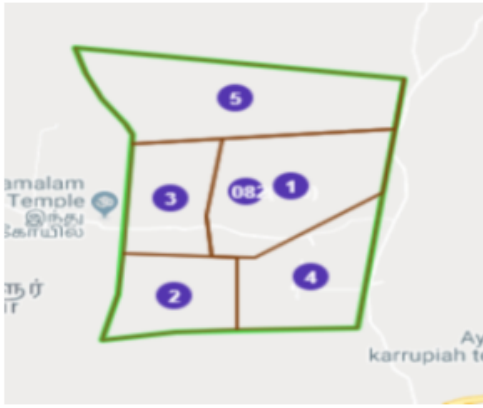

Nazri Naksha