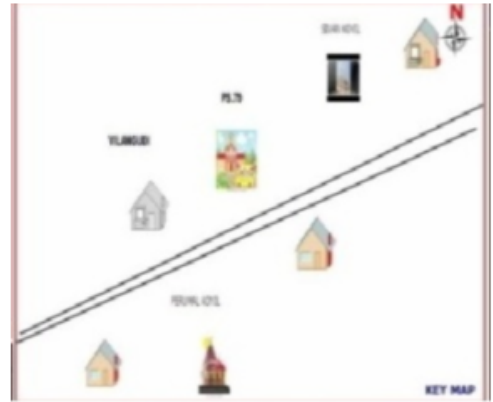

Google Map View

Polling Station Building Front View

Polling Station Front View

Cad View

Key MAP View

சட்டமன்றத் தொகுதியின் எண் மற்றும் பெயர் : 149-அரியலூர்
பிரிவு எண் மற்றும் பெயர் 1-காவலூர் (வ.கி) மற்றும் (ஊ), காத்தான்குடிக்காடு கீழ்த்தெரு