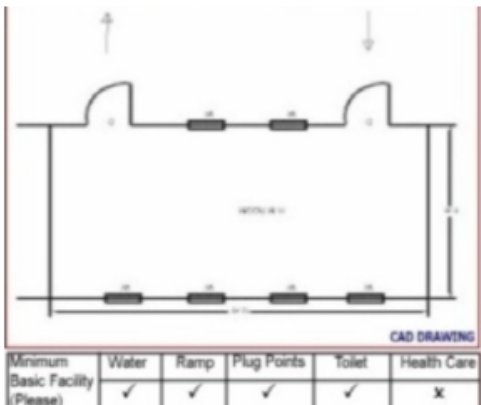

Google Map View

Polling Station Building Front View

Polling Station Front View

Cad View

Key MAP View

சட்டமன்றத் தொகுதியின் எண் மற்றும் பெயர் : 149-அரியலூர் பிரிவு எண் மற்றும் பெயர் 1-விளாங்குடி (வ.கி) மற்றும் (ஊ), விளாங்குடி குடித்தெரு