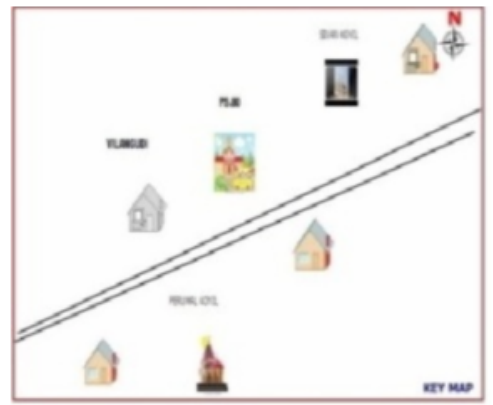

Google Map View

Polling Station Building Front View

Polling Station Front View

Cad View

Key MAP View

சட்டமன்றத் தொகுதியின் எண் மற்றும் பெயர் : 149-அரியலூர் பிரிவு எண் மற்றும் பெயர் 1-விளாங்குடி (வ.கி) மற்றும் (ஊ), விளாங்குடி குடித்தெரு