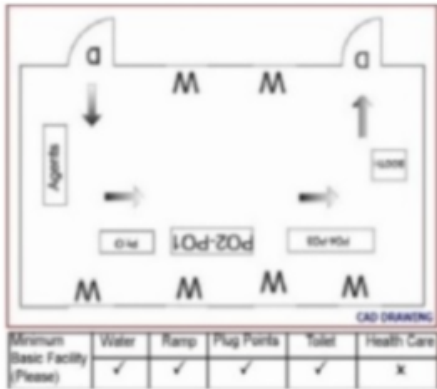

Google Map View

Polling Station Building Front View

Polling Station Front View

Cad View

Key MAP View

1 பெயர் : இந்துமதி தந்தை பெயர் : நீலமேகம் வீட்டு எண் : வயது : 37 பாலினம் : பெண்	SSL0444489 Photo is available	2 பெயர் : சாந்தராசு இரா தந்தை பெயர் : இராஜேந்திரன் வீட்டு எண் : 1 வயது : 24 பாலினம் : ஆண்	SSL2486132 Photo is available	3 பெயர் : கார்த்திக் தந்தை பெயர் : முத்துகிருஷ்ணன் வீட்டு எண் : 1-46A வயது : 30 பாலினம் : ஆண்	SSL0678946 Photo is available
4 பெயர் : அமுதா கணவர் பெயர் : முத்துவேல் வீட்டு எண் : 3 வயது : 30 பாலினம் : பெண்	SSL0678805 Photo is available	5 பெயர் : தேவி கணவர் பெயர் : செல்வமணி செல்வமணி வீட்டு எண் : 3-6 வயது : 29 பாலினம் : பெண்	SSL2330124 Photo is available	6 பெயர் : முத்துச்செல்வன் தந்தை பெயர் : ராஜேந்திரன் வீட்டு எண் : 3/31 வயது : 26 பாலினம் : ஆண்	SSL1121151 Photo is available
7 பெயர் : ரேணுகா கணவர் பெயர் : அய்யனார் வீட்டு எண் : 3-39 வயது : 36 பாலினம் : பெண்	SSL0678821 Photo is available	8 பெயர் : சக்திவேல் தந்தை பெயர் : கருப்பையன் வீட்டு எண் : 3-48B வயது : 28 பாலினம் : ஆண்	SSL0942896 Photo is available	9 பெயர் : திலகவதி தந்தை பெயர் : கொசுமணி வீட்டு எண் : 3-66A வயது : 27 பாலினம் : பெண்	SSL0986331 Photo is available
10 பெயர் : நாகஜோதி கணவர் பெயர் : கார்த்திகேயன் வீட்டு எண் : 3-67A வயது : 32 பாலினம் : பெண்	SSL0986240 Photo is available	11 பெயர் : கவிதா கணவர் பெயர் : முனியாண்டி வீட்டு எண் : 3-68 வயது : 39 பாலினம் : பெண்	SSL0335539 Photo is available	12 பெயர் : விஜயகுமார் தந்தை பெயர் : பாபு வீட்டு எண் : 3/80 வயது : 22 பாலினம் : ஆண்	SSL2353811 Photo is available
13 பெயர் : சத்தியா கணவர் பெயர் : கலியமூர்த்தி வீட்டு எண் : 3-97F வயது : 39 பாலினம் : பெண்	SSL0335604 Photo is available	14 பெயர் : செல்வமணி தந்தை பெயர் : மணியவேல் வீட்டு எண் : 3-100B வயது : 40 பாலினம் : ஆண்	SSL0267203 Photo is available	15 பெயர் : ஆனந்தராஜ் தந்தை பெயர் : காசிநாதன் வீட்டு எண் : 3-100F வயது : 30 பாலினம் : ஆண்	SSL0678771 Photo is available
16 பெயர் : பிரேம் குமார் தந்தை பெயர் : கருப்புசாமி வீட்டு எண் : 3-101A வயது : 28 பாலினம் : ஆண்	SSL0891747 Photo is available	17 பெயர் : பாஸ்கர் தந்தை பெயர் : மருதமுத்து வீட்டு எண் : 3-103C வயது : 36 பாலினம் : ஆண்	SSL0030742 Photo is available	18 பெயர் : இராமக்கிருஷ்ணன் தந்தை பெயர் : மருதமுத்து வீட்டு எண் : 3-103C வயது : 35 பாலினம் : ஆண்	SSL0335489 Photo is available
19 பெயர் : கலைச்செல்வி கணவர் பெயர் : முருகேசன் வீட்டு எண் : 3-105A வயது : 43 பாலினம் : பெண்	SSL0131268 Photo is available	20 பெயர் : உமாதேவி கணவர் பெயர் : மாரிமுத்து வீட்டு எண் : 3-105-A வயது : 36 பாலினம் : பெண்	SSL0502054 Photo is available	21 பெயர் : சுரேஷ் தந்தை பெயர் : கோவிந்தராஜ் வீட்டு எண் : 3-111 வயது : 38 பாலினம் : ஆண்	SSL0335463 Photo is available
# 22 பெயர் : சுதாகர் தந்தை பெயர் : கோவிந்தராசு வீட்டு எண் : 3-111 வயது : 33 பாலினம் : ஆண்	SSL0502062 Photo is available	23 பெயர் : அரசுகொடி சுரேஷ் தந்தை பெயர் : சுரேஷ் வீட்டு எண் : 3/111 வயது : 33 பாலினம் : பெண்	SSL2296572 Photo is available	24 பெயர் : செல்வமணி கணவர் பெயர் : மணிகண்டன் வீட்டு எண் : 3-119 வயது : 39 பாலினம் : பெண்	SSL0335588 Photo is available
25 பெயர் : சுந்தரமூர்த்தி தந்தை பெயர் : இராஜமாணிக்கம் வீட்டு எண் : 3-120 வயது : 37 பாலினம் : ஆண்	SSL0031104 Photo is available	26 பெயர் : இராஜேஸ்வரி கணவர் பெயர் : சுந்தரமூர்த்தி வீட்டு எண் : 3-120 வயது : 29 பாலினம் : பெண்	SSL0942854 Photo is available	27 பெயர் : பிரேமலதா கணவர் பெயர் : சேகர் வீட்டு எண் : 3-121 வயது : 31 பாலினம் : பெண்	SSL0678938 Photo is available
28 பெயர் : பாவானி கணவர் பெயர் : சங்கர் வீட்டு எண் : 3-130C வயது : 42 பாலினம் : பெண்	SSL0335497 Photo is available	29 பெயர் : கமலம் கணவர் பெயர் : அப்பாசாமி வீட்டு எண் : 3-131 வயது : 72 பாலினம் : பெண்	SSL0444463 Photo is available	30 பெயர் : மாவீரன் தந்தை பெயர் : ராஜேந்திரன் வீட்டு எண் : 3-131 வயது : 46 பாலினம் : ஆண்	SSL0444513 Photo is available