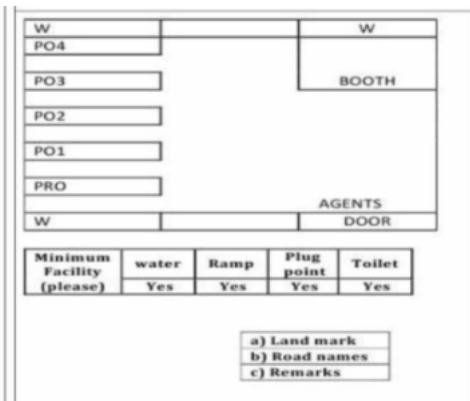

Google Map View

Polling Station Building Front View

Polling Station Front View

Cad View

Key MAP View

1 பெயர் : விஜயகுமார் தந்தை பெயர்: கணேசன் வீட்டு எண் : 2 வயது : 47 பாலினம் : ஆண்	YCV1445451 Photo is available	2 பெயர் : உமாதேவி செ தந்தை பெயர்: செந்தில் நா வீட்டு எண் : 2 ஏ, வயது : 24 பாலினம் : பெண்	YCV2178317 Photo is available	3 பெயர் : காயத்ரி செ தந்தை பெயர்: செந்தில் நா வீட்டு எண் : 2 ஏ வயது : 22 பாலினம் : பெண்	YCV2172344 Photo is available
4 பெயர் : மணி தந்தை பெயர்: வெங்கடேசன் வீட்டு எண் : 3-169 வயது : 31 பாலினம் : ஆண்	YCV1445584 Photo is available	5 பெயர் : பாபுராம் தந்தை பெயர்: ஓம்பிரகாஷ் வீட்டு எண் : 3D வயது : 37 பாலினம் : ஆண்	YCV0661884 Photo is available	6 பெயர் : வைபவ் ரதி தந்தை பெயர்: முராரி லல ரதி வீட்டு எண் : 4 வயது : 37 பாலினம் : ஆண்	YCV1974823 Photo is available
7 பெயர் : ஷிலபி ரதி கணவர் பெயர்: வைபவ் ரதி வீட்டு எண் : 4பி, ப்லஆக் 1,அரிஹந்த் வைகுட் வயது : 37 பாலினம் : பெண்	YCV2157204 Photo is available	8 பெயர் : விக்ரம்குமார் தந்தை பெயர்: மோகன்லால் வீட்டு எண் : 5-33 வயது : 43 பாலினம் : ஆண்	YCV1138924 Photo is available	9 பெயர் : ரச்சனாஜெயின் கணவர் பெயர்: விக்ரம்குமார் வீட்டு எண் : 5-33 வயது : 41 பாலினம் : பெண்	YCV1138932 Photo is available
10 பெயர் : ஷமா தந்தை பெயர்: ஜான்சன் வீட்டு எண் : 5 பீ பிளாக் வயது : 21 பாலினம் : ஆண்	YCV2095354 Photo is available	11 பெயர் : அனு கணவர் பெயர்: கனிஷ் குமார் வீட்டு எண் : 6 வயது : 35 பாலினம் : பெண்	YCV1941897 Photo is available	12 பெயர் : சித்தராஜ்பண்டாரி தந்தை பெயர்: குசல்ராஜ்பண்டாரி வீட்டு எண் : 7 வயது : 76 பாலினம் : ஆண்	YCV1445592 Photo is available
13 பெயர் : சுசிலாபண்டாரி கணவர் பெயர்: சித்தராஜ்பண்டாரி வீட்டு எண் : 7 வயது : 72 பாலினம் : பெண்	YCV1445600 Photo is available	14 பெயர் : விமலா கணவர் பெயர்: குமார் வீட்டு எண் : 7 வயது : 41 பாலினம் : பெண்	YCV0662247 Photo is available	15 பெயர் : ராமலிங்கம் தந்தை பெயர்: பூங்காவனம் வீட்டு எண் : 8 வயது : 64 பாலினம் : ஆண்	FRC3625969 Photo is available
16 பெயர் : பாலு தந்தை பெயர்: ராமலிங்கம் வீட்டு எண் : 8 வயது : 39 பாலினம் : ஆண்	FRC3625985 Photo is available	17 பெயர் : சுபாஷ் தந்தை பெயர்: ராமலிங்கம் வீட்டு எண் : 8 வயது : 38 பாலினம் : ஆண்	FRC3625993 Photo is available	18 பெயர் : சிவபிரசாத் தந்தை பெயர்: சீனிவாசன் வீட்டு எண் : 8-78 வயது : 29 பாலினம் : ஆண்	YCV1095181 Photo is available
19 பெயர் : அஸ்மத்செரிப் தந்தை பெயர்: முன்வர் ஷரீப் வீட்டு எண் : 8-201 வயது : 54 பாலினம் : ஆண்	YCV1401181 Photo is available	20 பெயர் : சாபிரா கணவர் பெயர்: அஸ்மத்செரிப் வீட்டு எண் : 8-201 வயது : 48 பாலினம் : பெண்	YCV1401173 Photo is available	21 பெயர் : இம்ரான் ஷரீப் தந்தை பெயர்: அஸ்மத் ஷரீப் வீட்டு எண் : 8-201 வயது : 26 பாலினம் : ஆண்	YCV1479005 Photo is available
22 பெயர் : டிராட்ஸ்கி தந்தை பெயர்: மோசஸ்ராஜ்குமார் வீட்டு எண் : 9 வயது : 34 பாலினம் : ஆண்	YCV0944660 Photo is available	23 பெயர் : பிரதா வதி கணவர் பெயர்: டில்லி ராவ் வீட்டு எண் : 10/100 வயது : 56 பாலினம் : பெண்	YCV1507680 Photo is available	24 பெயர் : டில்லி ராவ் தந்தை பெயர்: வேங்கோஹோ ராவ் வீட்டு எண் : 10/200 வயது : 56 பாலினம் : ஆண்	YCV1517374 Photo is available
25 பெயர் : பாலசுப்பிரமணியன் தந்தை பெயர்: ஆறுமுகம் வீட்டு எண் : 10எலி,2என்டி பிளாக்,அரிஹந்த் வ வயது : 77 பாலினம் : ஆண்	URT1338946 Photo is available	26 பெயர் : வசந்தகுமாரி கணவர் பெயர்: பாலசுப்பிரமணியன் வீட்டு எண் : 10எலி,2என்டி பிளாக்,அரிஹந்த் வ வயது : 71 பாலினம் : பெண்	URT1338714 Photo is available	27 பெயர் : சிவானந்தம் தாயின் பெயர்: செல்வம்மாள் வீட்டு எண் : 11-1 வயது : 74 பாலினம் : ஆண்	YCV1680644 Photo is available
28 பெயர் : அல்லி கணவர் பெயர்: சிவானந்தம் வீட்டு எண் : 11-1 வயது : 56 பாலினம் : பெண்	YCV0104919 Photo is available	29 பெயர் : சங்கர் தந்தை பெயர்: சிவானந்தம் வீட்டு எண் : 11-1 வயது : 46 பாலினம் : ஆண்	YCV0104927 Photo is available	30 பெயர் : சங்கீதா தந்தை பெயர்: சிவானந்தம் வீட்டு எண் : 11-1 வயது : 45 பாலினம் : பெண்	FRC3531464 Photo is available