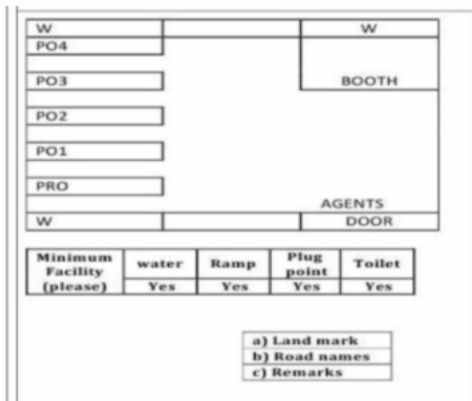

Google Map View

Polling Station Building Front View

Polling Station Front View

Cad View

Key MAP View

1 பெயர் : அருண் குமார் தந்தை பெயர் : முனுசாமி வீட்டு எண் : 1 வயது : 50 பாலினம் : ஆண்	YCV2028611 Photo is available	2 பெயர் : விஜயகுமார் தந்தை பெயர் : முனுசாமி வீட்டு எண் : 1 வயது : 49 பாலினம் : ஆண்	YCV2028520 Photo is available	3 பெயர் : நகீனாபானு கணவர் பெயர் : அபுதாஹிர் வீட்டு எண் : 1 வயது : 41 பாலினம் : பெண்	YCV1027473 Photo is available
4 பெயர் : இளையகுமார் தந்தை பெயர் : ராஜா வீட்டு எண் : 1 வயது : 36 பாலினம் : ஆண்	YCV0136531 Photo is available	5 பெயர் : ஜெகதீசு குமார் தந்தை பெயர் : முனுசாமி வீட்டு எண் : 1-1 வயது : 47 பாலினம் : ஆண்	FRC3598141 Photo is available	6 பெயர் : சாந்தி தந்தை பெயர் : முனுசாமி வீட்டு எண் : 1-1 வயது : 44 பாலினம் : பெண்	FRC3598158 Photo is available
7 பெயர் : திவாகர் தந்தை பெயர் : கூமார்வேலு வீட்டு எண் : 1/1 வயது : 23 பாலினம் : ஆண்	YCV1943273 Photo is available	8 பெயர் : அருண் குமார் தந்தை பெயர் : ராஜீ வீட்டு எண் : 1-78 வயது : 29 பாலினம் : ஆண்	YCV1195015 Photo is available	9 பெயர் : கனகராஜன் தந்தை பெயர் : ராஜபாண்டியன் வீட்டு எண் : 2 வயது : 71 பாலினம் : ஆண்	YCV0807230 Photo is available
10 பெயர் : ராஜலக்ஷ்மி கணவர் பெயர் : கனகராஜன் வீட்டு எண் : 2 வயது : 61 பாலினம் : பெண்	YCV0807222 Photo is available	11 பெயர் : மாறன் தந்தை பெயர் : கணேசன் வீட்டு எண் : 2 வயது : 57 பாலினம் : ஆண்	YCV1231364 Photo is available	12 பெயர் : விமலா கணவர் பெயர் : செல்வம் வீட்டு எண் : 2 வயது : 52 பாலினம் : பெண்	YCV1231356 Photo is available
13 பெயர் : பாபு தந்தை பெயர் : சுந்தரம் வீட்டு எண் : 2 வயது : 51 பாலினம் : ஆண்	YCV1139120 Photo is available	14 பெயர் : வனஜா கணவர் பெயர் : மூர்த்தி வீட்டு எண் : 2/2 வயது : 56 பாலினம் : பெண்	FRC1497684 Photo is available	15 பெயர் : பத்மினி மு கணவர் பெயர் : முத்துகுமார் வீட்டு எண் : 2/2 வயது : 36 பாலினம் : பெண்	YCV2185627 Photo is available
16 பெயர் : தீபக் தந்தை பெயர் : தனசேகர் வீட்டு எண் : 2/23 வயது : 31 பாலினம் : ஆண்	YCV1902832 Photo is available	17 பெயர் : யுவ்சந்த்ரு தந்தை பெயர் : தாமோதரன் வீட்டு எண் : 3 வயது : 23 பாலினம் : ஆண்	YCV1945898 Photo is available	18 பெயர் : பாரத் தந்தை பெயர் : முனுசாமி வீட்டு எண் : 3-2 வயது : 36 பாலினம் : ஆண்	YCV1400563 Photo is available
19 பெயர் : சரோஜா கணவர் பெயர் : அப்பாதுரை வீட்டு எண் : 3-3 வயது : 64 பாலினம் : பெண்	FRC0861682 Photo is available	20 பெயர் : சித்ரா கா கணவர் பெயர் : கார்த்திக் வீட்டு எண் : 3/3 வயது : 33 பாலினம் : பெண்	YCV2223675 Photo is available	21 பெயர் : ராகுல் ஆர் தந்தை பெயர் : ராஜா கே வீட்டு எண் : 3/7 வயது : 27 பாலினம் : ஆண்	YCV1537117 Photo is available
22 பெயர் : பிரித்தி கணவர் பெயர் : முகுந்தன் வீட்டு எண் : 3-9 வயது : 36 பாலினம் : பெண்	YCV1231471 Photo is available	23 பெயர் : ரமேஷ் தாயின் பெயர் : தணிகைஅரசு வீட்டு எண் : 4 வயது : 36 பாலினம் : ஆண்	YCV0242792 Photo is available	24 பெயர் : தணிகைஅரசு தந்தை பெயர் : வீராசாமி வீட்டு எண் : 4-1 வயது : 58 பாலினம் : ஆண்	YCV1771666 Photo is available
25 பெயர் : ராஜேஸ்வரி கணவர் பெயர் : தணிகைஅரசு வீட்டு எண் : 4-1 வயது : 55 பாலினம் : பெண்	YCV1771674 Photo is available	26 பெயர் : சையத் ஸஹேல தந்தை பெயர் : சையத் ஹ்மூபு ஹுசைன் வீட்டு எண் : 4-11/1 வயது : 25 பாலினம் : ஆண்	YCV1898030 Photo is available	27 பெயர் : சுரேஷ் தந்தை பெயர் : குஞ்சிராமன் வீட்டு எண் : 4-14 வயது : 49 பாலினம் : ஆண்	YCV1028398 Photo is available
28 பெயர் : கிருஷ்ணமூர்த்தி தந்தை பெயர் : ஸ்ரீநிவாசன் வீட்டு எண் : 4/83 வயது : 75 பாலினம் : ஆண்	YCV1560184 Photo is available	29 பெயர் : உஷாராணி கணவர் பெயர் : கிருஷ்ணமூர்த்தி வீட்டு எண் : 4/83 வயது : 57 பாலினம் : பெண்	YCV1572817 Photo is available	30 பெயர் : கவிதா கணவர் பெயர் : பீட்டர்கென்ஸ்டி வீட்டு எண் : 4-83 வயது : 52 பாலினம் : பெண்	YCV0664052 Photo is available