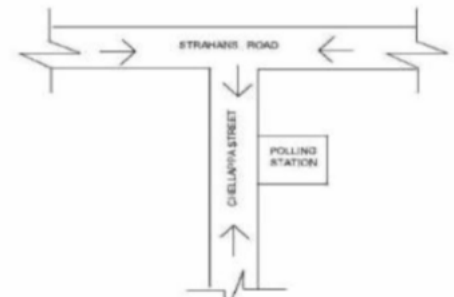

Cad View

Key MAP View