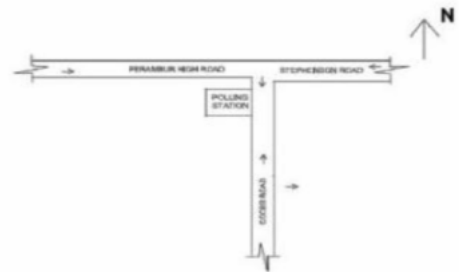

4. வாக்காளர்களின் எண்ணிக்கை

தொடங்கும் வரிசை எண்	முடியும் வரிசை எண்.	நிகர வாக்காளர்களின் எண்ணிக்கை			
		ஆண்	பெண்	மூன்றாம் பாலினம்	மொத்தம்
1	1067	515	551	0	1066

கையொப்பம்

Nazri Naksha

Google Map View

Polling Station Building Front View

Polling Station Front View

Cad View

Key MAP View

Minimum Facility (please)	water	Ramp	Plug point	Toilet
	Yes	Yes	Yes	Yes
a) Land mark b) Road names c) Remarks				

சட்டமன்றத் தொகுதியின் எண் மற்றும் பெயர் : 15-திரு.வி.க.நகர் பிரிவு எண் மற்றும் பெயர் 1-பெரம்பூர் வார்டு எண் 71 கந்தன் தெரு