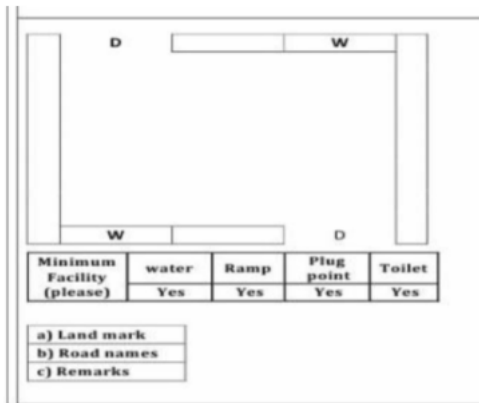

Cad View

Key MAP View