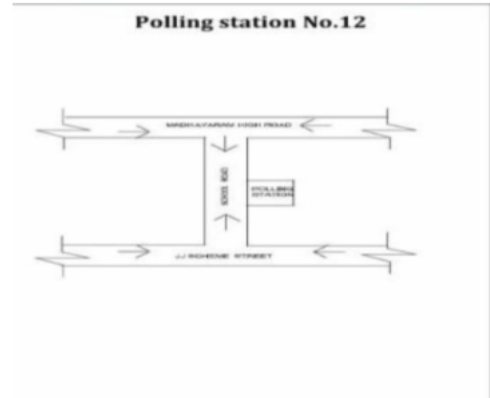

Cad View

Key MAP View