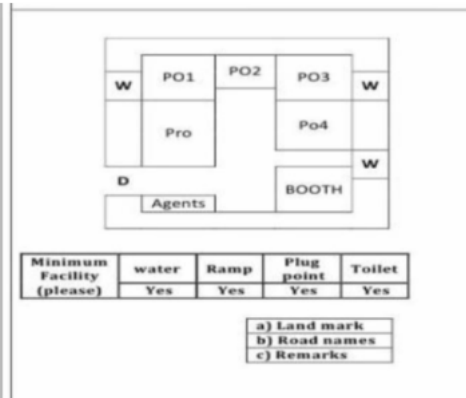

Cad View

Key MAP View