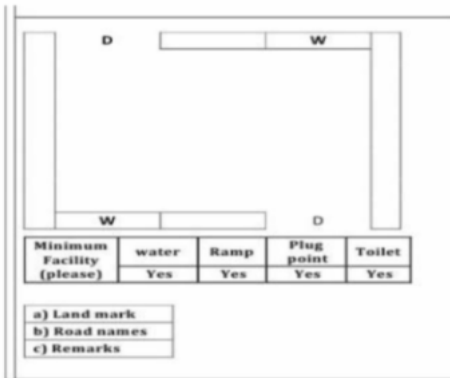

**Nazri Naksha**

**Google Map View**

**Polling Station Building Front View**

**Polling Station Front View**

**Cad View**

**Key MAP View**

1 பெயர் : தெளசன்யா தந்தை பெயர் : மூர்த்தி வீட்டு எண் : 1 வயது : 41 பாலினம் : பெண்	YCV0445155 Photo is available	2 பெயர் : அனிதா கணவர் பெயர் : பாலாஜி வீட்டு எண் : 1 வயது : 40 பாலினம் : பெண்	YCV1949643 Photo is available	3 பெயர் : செளந்தர்யா கணவர் பெயர் : மூர்த்தி வீட்டு எண் : 1 வயது : 38 பாலினம் : பெண்	YCV0445163 Photo is available
4 பெயர் : கோவிந்தராஜ் தந்தை பெயர் : பிதாம்பரம் வீட்டு எண் : 1 வயது : 36 பாலினம் : ஆண்	YCV0953844 Photo is available	5 பெயர் : விஜயா கணவர் பெயர் : கோவிந்தராஜ் வீட்டு எண் : 1 வயது : 32 பாலினம் : பெண்	YCV1232388 Photo is available	6 பெயர் : சமதி தந்தை பெயர் : மகேந்திரன் வீட்டு எண் : 1 வயது : 27 பாலினம் : பெண்	YCV1398742 Photo is available
7 பெயர் : ஜீவிதா தந்தை பெயர் : மகேந்திரன் வீட்டு எண் : 1 வயது : 26 பாலினம் : பெண்	YCV1509538 Photo is available	8 பெயர் : பாலாஜி தந்தை பெயர் : பிதாம்பரம் வீட்டு எண் : 1-1 வயது : 43 பாலினம் : ஆண்	FBC3267325 Photo is available	9 பெயர் : பரமேஸ்வரி கணவர் பெயர் : மகேந்திரா வீட்டு எண் : 1-2 வயது : 53 பாலினம் : பெண்	YCV1678101 Photo is available
10 பெயர் : கருணாமூர்த்தி தந்தை பெயர் : சோமு வீட்டு எண் : 3 வயது : 57 பாலினம் : ஆண்	YCV1678119 Photo is available	11 பெயர் : தனலட்சுமி கணவர் பெயர் : கருணாமூர்த்தி வீட்டு எண் : 3 வயது : 51 பாலினம் : பெண்	YCV1678127 Photo is available	12 பெயர் : ராஜசேகர் தந்தை பெயர் : சங்கர் வீட்டு எண் : 3 வயது : 47 பாலினம் : ஆண்	FBC3266806 Photo is available
13 பெயர் : முரளி கிருஷ்ணன் ரா தந்தை பெயர் : ராஜசேகர் வீட்டு எண் : 3 வயது : 21 பாலினம் : ஆண்	YCV2222727 Photo is available	14 பெயர் : வசந்தி கணவர் பெயர் : பழனி வீட்டு எண் : 4-19 வயது : 42 பாலினம் : பெண்	YCV1198480 Photo is available	15 பெயர் : லதா கணவர் பெயர் : ராஜசேகர் வீட்டு எண் : 5 வயது : 45 பாலினம் : பெண்	FBC3268869 Photo is available
16 பெயர் : ரேவதி தாயின் பெயர் : அமுலு வீட்டு எண் : 5 வயது : 26 பாலினம் : பெண்	YCV1870138 Photo is available	17 பெயர் : தானய லட்சுமி தந்தை பெயர் : நாகேஷ் வீட்டு எண் : 5 வயது : 25 பாலினம் : பெண்	YCV1871359 Photo is available	18 பெயர் : நா குமாரவேல் தந்தை பெயர் : நாகேஷ்வரன் வீட்டு எண் : 5 வயது : 22 பாலினம் : ஆண்	YCV2222750 Photo is available
19 பெயர் : அமலா கணவர் பெயர் : ஹரிகிருஷ்ணன் வீட்டு எண் : 5-9 வயது : 30 பாலினம் : பெண்	YCV2025591 Photo is available	20 பெயர் : திலிப்குமார் தந்தை பெயர் : மதுரைய்யா வீட்டு எண் : 5-9 வயது : 28 பாலினம் : ஆண்	YCV1434166 Photo is available	21 பெயர் : விஜய் தந்தை பெயர் : மதுரைய்யா வீட்டு எண் : 5/9 வயது : 25 பாலினம் : ஆண்	YCV1485333 Photo is available
22 பெயர் : சந்தர் தந்தை பெயர் : பாலசந்தரன் வீட்டு எண் : 6 வயது : 38 பாலினம் : ஆண்	YCV1303874 Photo is available	23 பெயர் : லலிதா தந்தை பெயர் : சரவணன் வீட்டு எண் : 6 வயது : 31 பாலினம் : பெண்	YCV0882571 Photo is available	24 பெயர் : அரிதாஸ் தந்தை பெயர் : கந்தசாமி வீட்டு எண் : 7 வயது : 71 பாலினம் : ஆண்	FBC3266178 Photo is available
25 பெயர் : லலிதா கணவர் பெயர் : அரிதாஸ் வீட்டு எண் : 7 வயது : 64 பாலினம் : பெண்	YCV1678143 Photo is available	26 பெயர் : கோட்டிஸ்வரன் தந்தை பெயர் : வேலாயுதம் வீட்டு எண் : 7 வயது : 57 பாலினம் : ஆண்	YCV1232271 Photo is available	27 பெயர் : குமாரவேல் தந்தை பெயர் : அரிதாஸ் வீட்டு எண் : 7 வயது : 42 பாலினம் : ஆண்	FBC3266186 Photo is available
28 பெயர் : காமேஷ் தந்தை பெயர் : சின்னப்பா வீட்டு எண் : 7 வயது : 40 பாலினம் : ஆண்	YCV1303809 Photo is available	29 பெயர் : ரேகா தந்தை பெயர் : அரிதாஸ் வீட்டு எண் : 7 வயது : 39 பாலினம் : பெண்	FBC3267689 Photo is available	30 பெயர் : கோபிநாத் ஸ் தந்தை பெயர் : சீனிவாசன் வீட்டு எண் : 7 வயது : 31 பாலினம் : ஆண்	YCV1398437 Photo is available