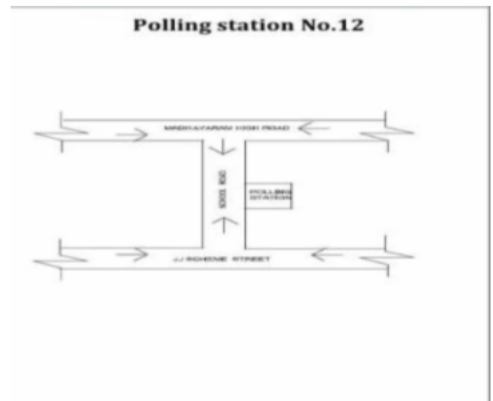

Key MAP View