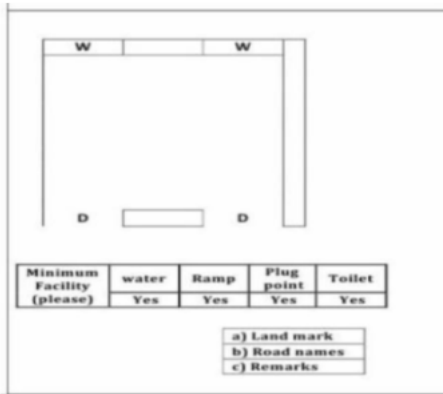

Google Map View

Polling Station Building Front View

Polling Station Front View

Cad View

Key MAP View

1 பெயர் : இர்பின்அகமத் தந்தை பெயர்: நிசார்அகமத் வீட்டு எண் : 1 வயது : 46 பாலினம் : ஆண்	FBC2437820 Photo is available	2 பெயர் : தமன்னா தந்தை பெயர்: ஐஹீர் அஹமத் வீட்டு எண் : 3-2 வயது : 40 பாலினம் : பெண்	FBC3415130 Photo is available	# 3 பெயர் : நிகா பாத்திமா பா கணவர் பெயர்: ஜாவித் பாஷா அ வீட்டு எண் : 5/3 வயது : 22 பாலினம் : பெண்	YCV2079408 Photo is available
4 பெயர் : முகமதுஜாப்பர் தந்தை பெயர்: யாசூப் வீட்டு எண் : 8-1 வயது : 66 பாலினம் : ஆண்	YCV1694868 Photo is available	5 பெயர் : பர்வின்பேகம் கணவர் பெயர்: ஜஃபர் வீட்டு எண் : 8-1 வயது : 64 பாலினம் : பெண்	YCV1694876 Photo is available	6 பெயர் : முகமதுயாசூப் தந்தை பெயர்: ஜஃபர் வீட்டு எண் : 8-1 வயது : 46 பாலினம் : ஆண்	FBC3414885 Photo is available
7 பெயர் : முகமதுசாஜீத் தந்தை பெயர்: யாசூப் வீட்டு எண் : 8-4 வயது : 53 பாலினம் : ஆண்	FBC3422094 Photo is available	8 பெயர் : வகிதாபேகம் கணவர் பெயர்: சாஜீத் வீட்டு எண் : 8-4 வயது : 49 பாலினம் : பெண்	FBC3412731 Photo is available	9 பெயர் : அஸிமா கணவர் பெயர்: முகமது உமர் வீட்டு எண் : 9-2 வயது : 61 பாலினம் : பெண்	FBC3412806 Photo is available
10 பெயர் : முகம்மதுஉம்மர் தந்தை பெயர்: கவுஸ் வீட்டு எண் : 9/5 வயது : 71 பாலினம் : ஆண்	FBC3413275 Photo is available	11 பெயர் : சமீல் தந்தை பெயர்: உமர் வீட்டு எண் : 9-5 வயது : 41 பாலினம் : ஆண்	FBC3413267 Photo is available	12 பெயர் : இஸ்தியாக்அகமத் தந்தை பெயர்: மொய்தீன்பாஷா வீட்டு எண் : 10-2 வயது : 59 பாலினம் : ஆண்	FBC3418555 Photo is available
13 பெயர் : ஷமாபேகம் கணவர் பெயர்: இஸ்தியாக்அகமத் வீட்டு எண் : 10-2 வயது : 48 பாலினம் : பெண்	FBC3418548 Photo is available	14 பெயர் : சையத்முசம்மில் தந்தை பெயர்: சையதாபிப் வீட்டு எண் : 11-1 வயது : 40 பாலினம் : ஆண்	FBC3414281 Photo is available	15 பெயர் : முன்னா தந்தை பெயர்: இப்ராஹீம் வீட்டு எண் : 11-3 வயது : 55 பாலினம் : ஆண்	FBC3415346 Photo is available
16 பெயர் : அஸினா கணவர் பெயர்: முன்னா வீட்டு எண் : 11-3 வயது : 51 பாலினம் : பெண்	FBC3415338 Photo is available	17 பெயர் : யூனுஸ்உசேன் தந்தை பெயர்: தாயார்உசேன் வீட்டு எண் : 12-1 வயது : 56 பாலினம் : ஆண்	YCV1694884 Photo is available	18 பெயர் : யாஸ்மின்பேகம் கணவர் பெயர்: யூனுஸ்உசேன் வீட்டு எண் : 12-1 வயது : 44 பாலினம் : பெண்	FBC3417623 Photo is available
19 பெயர் : நாசினிபேகம் கணவர் பெயர்: நவாப்கான் வீட்டு எண் : 12-2 வயது : 63 பாலினம் : பெண்	YCV1694892 Photo is available	20 பெயர் : சர்தார்கான் தந்தை பெயர்: நவாப்கான் வீட்டு எண் : 12-2 வயது : 45 பாலினம் : ஆண்	FBC2439099 Photo is available	21 பெயர் : காதர்கான் தந்தை பெயர்: நவாப்கான் வீட்டு எண் : 12-2 வயது : 39 பாலினம் : ஆண்	FBC3417615 Photo is available
22 பெயர் : முசபர்உசேன் தந்தை பெயர்: தாகிர்உசேன் வீட்டு எண் : 12-4 வயது : 59 பாலினம் : ஆண்	FBC3413440 Photo is available	23 பெயர் : முகமதுஇஸ்மாயில் தந்தை பெயர்: ஷேக்ஆதம் வீட்டு எண் : 12-9 வயது : 76 பாலினம் : ஆண்	YCV1694918 Photo is available	24 பெயர் : யாசினீ கணவர் பெயர்: இஸ்மாயில் வீட்டு எண் : 12-9 வயது : 71 பாலினம் : பெண்	YCV1694926 Photo is available
25 பெயர் : சாகிதாபேகம் கணவர் பெயர்: அப்துல்கரீம் வீட்டு எண் : 13-1 வயது : 66 பாலினம் : பெண்	YCV1694942 Photo is available	26 பெயர் : அப்துல்அலிம் தந்தை பெயர்: அப்துல்கரீம் வீட்டு எண் : 13-1 வயது : 51 பாலினம் : ஆண்	YCV1694959 Photo is available	27 பெயர் : ஜீனத்பானு கணவர் பெயர்: அப்துல்அலிம் வீட்டு எண் : 13-1 வயது : 46 பாலினம் : பெண்	FBC3412012 Photo is available
28 பெயர் : ஜக்கியாபீ கணவர் பெயர்: அப்துல்துராப் வீட்டு எண் : 13-2 வயது : 66 பாலினம் : பெண்	YCV1694967 Photo is available	29 பெயர் : சபீயா தந்தை பெயர்: இப்ராஹீம் வீட்டு எண் : 13-2 வயது : 43 பாலினம் : பெண்	FBC3412038 Photo is available	30 பெயர் : வஜிஹாபேகம் தந்தை பெயர்: அப்துல்துராப் வீட்டு எண் : 13-2 வயது : 42 பாலினம் : பெண்	FBC3412020 Photo is available