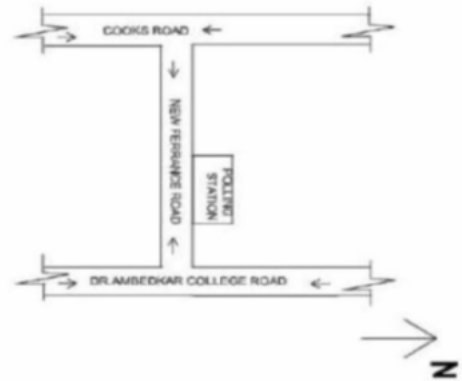

Key MAP View