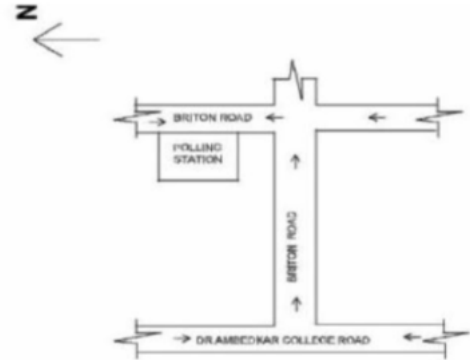

Cad View

Key MAP View