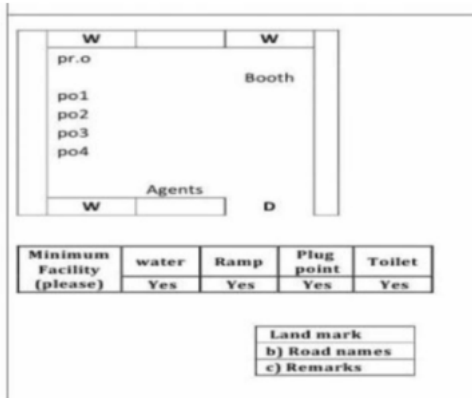

Cad View

Key MAP View