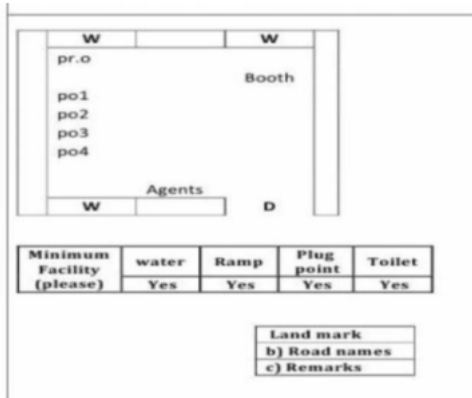

Google Map View

Polling Station Building Front View

Polling Station Front View

Cad View

Key MAP View

சட்டமன்றத் தொகுதியின் எண் மற்றும் பெயர் : 15-திரு.வி.க.நகர் பிரிவு எண் மற்றும் பெயர் 1-கன்னிகாபுரம் வார்டு எண் 72 வெங்கடேசுபுரம் 6வது தெரு