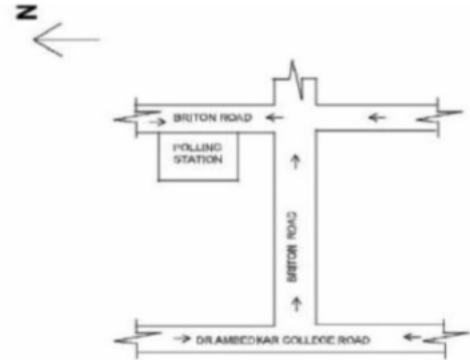

Google Map View

Polling Station Building Front View

Polling Station Front View

Cad View

Key MAP View

சட்டமன்றத் தொகுதியின் எண் மற்றும் பெயர் : 15-திரு.வி.க.நகர் பிரிவு எண் மற்றும் பெயர் 1-கன்னிகாபுரம் வார்டு எண் 72 வெங்கடேசுபுரம் 6வது தெரு