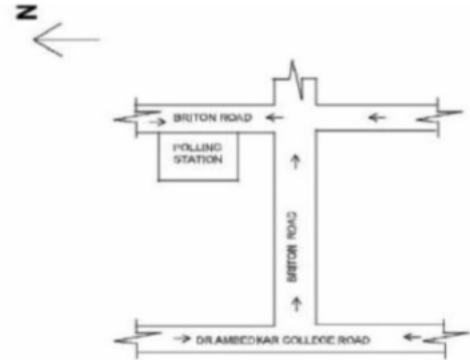

Key MAP View