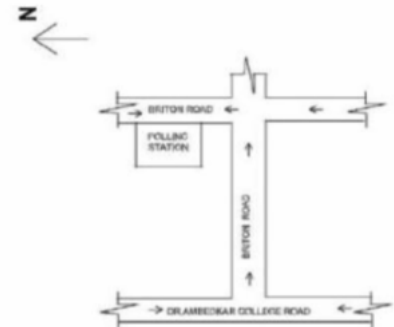

Cad View

Key MAP View