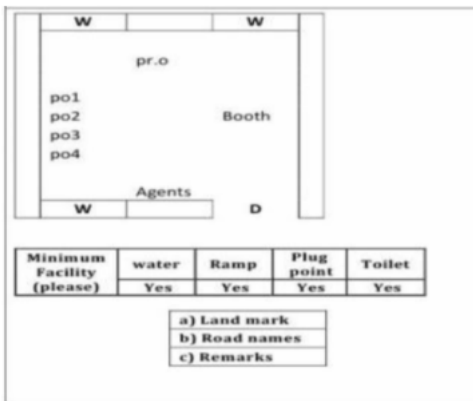

Google Map View

Polling Station Building Front View

Polling Station Front View

Cad View

Key MAP View

1 பெயர் : சின்னப்பொண்ணு கணவர் பெயர்: பூசமணி வீட்டு எண் : 6 வயது : 68 பாலினம் : பெண் Photo is available	YCV1758382	2 பெயர் : குமார் தந்தை பெயர்: பூசமணி வீட்டு எண் : 6 வயது : 39 பாலினம் : ஆண் Photo is available	FBC6026413	3 பெயர் : தங்கம் கணவர் பெயர்: சத்தியா வீட்டு எண் : 7 வயது : 45 பாலினம் : பெண் Photo is available	YCV1758390
4 பெயர் : பழனி தந்தை பெயர்: ராஜீ வீட்டு எண் : 7 வயது : 42 பாலினம் : ஆண் Photo is available	FBC5501580	5 பெயர் : சரஸ்வதி கணவர் பெயர்: பழனிவேல் வீட்டு எண் : 7 வயது : 37 பாலினம் : பெண் Photo is available	YCV1121326	6 பெயர் : எத்திராஜ் தந்தை பெயர்: தங்கவேல் வீட்டு எண் : 8 வயது : 59 பாலினம் : ஆண் Photo is available	FBC6152961
7 பெயர் : முனியம்மாள் கணவர் பெயர்: எத்திராஜ் வீட்டு எண் : 8 வயது : 51 பாலினம் : பெண் Photo is available	YCV0116699	8 பெயர் : சரஸ்வதி தந்தை பெயர்: எத்திராஜ் வீட்டு எண் : 8 வயது : 34 பாலினம் : பெண் Photo is available	YCV0752352	9 பெயர் : உமா தந்தை பெயர்: கிருஷ்ணசாமி வீட்டு எண் : 31 வயது : 46 பாலினம் : பெண் Photo is available	YCV0149922
10 பெயர் : சாந்தி கணவர் பெயர்: முருகதாஸ் வீட்டு எண் : 33 வயது : 43 பாலினம் : பெண் Photo is available	YCV1758457	11 பெயர் : பாண்டியம்மாள் கணவர் பெயர்: குமார் வீட்டு எண் : 34 வயது : 60 பாலினம் : பெண் Photo is available	YCV0246397	12 பெயர் : திரு பிரியதர்ஷினி கணவர் பெயர்: காமராஜ் வீட்டு எண் : 34 வயது : 49 பாலினம் : பெண் Photo is available	YCV1464288
13 பெயர் : தவமணி கணவர் பெயர்: செல்வகுமார் வீட்டு எண் : 35 வயது : 69 பாலினம் : பெண் Photo is available	FBC6254668	14 பெயர் : மேரி கணவர் பெயர்: தங்கராஜ் வீட்டு எண் : 35 வயது : 59 பாலினம் : பெண் Photo is available	FBC6153019	15 பெயர் : மயிலம்மா கணவர் பெயர்: முனுசாமி வீட்டு எண் : 36 வயது : 56 பாலினம் : பெண் Photo is available	YCV1758465
16 பெயர் : யுவராணி தந்தை பெயர்: முனுசாமி வீட்டு எண் : 36 வயது : 31 பாலினம் : பெண் Photo is available	YCV1063460	17 பெயர் : ரவி தந்தை பெயர்: சும்சுதீன் வீட்டு எண் : 37 வயது : 58 பாலினம் : ஆண் Photo is available	FBC2476216	18 பெயர் : நீலாவதி கணவர் பெயர்: ரவி வீட்டு எண் : 37 வயது : 38 பாலினம் : பெண் Photo is available	YCV0826826
19 பெயர் : தேவிகா தந்தை பெயர்: ரவி வீட்டு எண் : 37 வயது : 35 பாலினம் : பெண் Photo is available	YCV0826800	20 பெயர் : குட்டியம்மாள் தந்தை பெயர்: ரவி வீட்டு எண் : 37 வயது : 34 பாலினம் : பெண் Photo is available	YCV0826727	21 பெயர் : லட்சுமி கணவர் பெயர்: வீரம்யா வீட்டு எண் : 39 வயது : 86 பாலினம் : பெண் Photo is available	YCV1758473
22 பெயர் : மோகன் தந்தை பெயர்: வீரையா வீட்டு எண் : 39 வயது : 60 பாலினம் : ஆண் Photo is available	YCV1758481	23 பெயர் : மஞ்சளா கணவர் பெயர்: மோகன் வீட்டு எண் : 39 வயது : 55 பாலினம் : பெண் Photo is available	YCV1758499	24 பெயர் : சசீலா கணவர் பெயர்: அழகப்பன் வீட்டு எண் : 40 வயது : 63 பாலினம் : பெண் Photo is available	YCV1758507
25 பெயர் : குமார் தந்தை பெயர்: அழகப்பன் வீட்டு எண் : 40 வயது : 31 பாலினம் : ஆண் Photo is available	YCV0826776	26 பெயர் : அழகேசன் தந்தை பெயர்: ஏகாம்பரம் வீட்டு எண் : 41 வயது : 62 பாலினம் : ஆண் Photo is available	FBC1734870	27 பெயர் : குட்டியம்மாள் கணவர் பெயர்: அழகேசன் வீட்டு எண் : 41 வயது : 57 பாலினம் : பெண் Photo is available	FBC1739150
28 பெயர் : சந்தியா தந்தை பெயர்: அழகேசன் வீட்டு எண் : 41 வயது : 20 பாலினம் : பெண் Photo is available	YCV2210102	29 பெயர் : தனவேல் தந்தை பெயர்: சுப்பிரமணி வீட்டு எண் : 42 வயது : 61 பாலினம் : ஆண் Photo is available	YCV1758515	30 பெயர் : மாரியம்மாள் கணவர் பெயர்: தனவேல் வீட்டு எண் : 42 வயது : 56 பாலினம் : பெண் Photo is available	YCV1758523