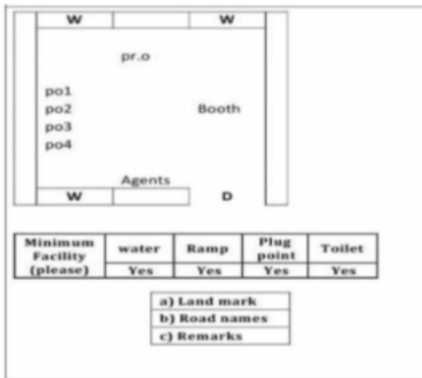

**Google Map View**

**Polling Station Building Front View**

**Polling Station Front View**

**Cad View**

**Key MAP View**

1 பெயர் : ஜோசப்ராஜ் தந்தை பெயர்: பாக்கியம் வீட்டு எண் : 1 வயது : 53 பாலினம் : ஆண் Photo is available	FBC6229066	2 பெயர் : பானு கணவர் பெயர்: ஜோசப்ராஜ் வீட்டு எண் : 1 வயது : 45 பாலினம் : பெண் Photo is available	FBC6229058	3 பெயர் : ஸ்டெல்லா மேரி தந்தை பெயர்: மார்டின் வீட்டு எண் : 1 வயது : 31 பாலினம் : பெண் Photo is available	YCV1938604
4 பெயர் : பவானி க தந்தை பெயர்: கங்காதரன் வீட்டு எண் : 1, வயது : 22 பாலினம் : பெண் Photo is available	YCV2244879	5 பெயர் : கோபால் தந்தை பெயர்: மாணிக்கம் வீட்டு எண் : 1-1 வயது : 71 பாலினம் : ஆண் Photo is available	YCV0827436	6 பெயர் : அரசாணி கணவர் பெயர்: கோபால் வீட்டு எண் : 1-1 வயது : 66 பாலினம் : பெண் Photo is available	FBC3852225
7 பெயர் : சுரேஷ் தந்தை பெயர்: கோபால் வீட்டு எண் : 1-1 வயது : 47 பாலினம் : ஆண் Photo is available	FBC5502208	8 பெயர் : ரமேஷ் தந்தை பெயர்: கோபால் வீட்டு எண் : 1-6 வயது : 52 பாலினம் : ஆண் Photo is available	YCV1766021	9 பெயர் : மகேஷ் தந்தை பெயர்: கோபால் வீட்டு எண் : 1-6 வயது : 44 பாலினம் : ஆண் Photo is available	YCV0828608
10 பெயர் : மணிகண்டன் தந்தை பெயர்: ராதாகிருஷ்ணன் வீட்டு எண் : 2 வயது : 35 பாலினம் : ஆண் Photo is available	YCV0752428	11 பெயர் : மணிகண்டன் தந்தை பெயர்: கார்த்தீபன் வீட்டு எண் : 2 வயது : 31 பாலினம் : ஆண் Photo is available	YCV1038744	12 பெயர் : மார்ட்டின் தந்தை பெயர்: ஆரோக்கியசாமி வீட்டு எண் : 2-1 வயது : 73 பாலினம் : ஆண் Photo is available	FBC6154124
13 பெயர் : கலாவதி கணவர் பெயர்: இராஜாமணி வீட்டு எண் : 2-1 வயது : 61 பாலினம் : பெண் Photo is available	YCV1766039	14 பெயர் : கீதா தந்தை பெயர்: ராஜாமணி வீட்டு எண் : 2-1 வயது : 41 பாலினம் : பெண் Photo is available	FBC3850468	15 பெயர் : சாந்தி கணவர் பெயர்: மார்ட்டின் வீட்டு எண் : 2-2 வயது : 66 பாலினம் : பெண் Photo is available	YCV1766047
16 பெயர் : ஏசுதாஸ் தந்தை பெயர்: மார்ட்டின் வீட்டு எண் : 2-2 வயது : 42 பாலினம் : ஆண் Photo is available	FBC3850559	17 பெயர் : அருள்தாஸ் தந்தை பெயர்: மார்ட்டின் வீட்டு எண் : 2-2 வயது : 40 பாலினம் : ஆண் Photo is available	YCV0828210	18 பெயர் : முருகன் தந்தை பெயர்: சுப்பிரமணி வீட்டு எண் : 4 வயது : 51 பாலினம் : ஆண் Photo is available	YCV0882753
19 பெயர் : குருசஞ்சய் தந்தை பெயர்: அசோக்குமார் வீட்டு எண் : 4டி வயது : 21 பாலினம் : ஆண் Photo is available	YCV2146538	20 பெயர் : அரிகிருஷ்ணன் தந்தை பெயர்: ராஜாமணி வீட்டு எண் : 5 வயது : 36 பாலினம் : ஆண் Photo is available	YCV0383091	21 பெயர் : பலராமன் தந்தை பெயர்: ராஜாமணி வீட்டு எண் : 5 வயது : 36 பாலினம் : ஆண் Photo is available	YCV0865758
22 பெயர் : முனியம்மாள் கணவர் பெயர்: முனுசாமி வீட்டு எண் : 5-1 வயது : 86 பாலினம் : பெண் Photo is available	YCV1766054	23 பெயர் : துரைசாமி தந்தை பெயர்: முனுசாமி வீட்டு எண் : 5-1 வயது : 44 பாலினம் : ஆண் Photo is available	FBC6189047	24 பெயர் : கார்த்தீபன் தந்தை பெயர்: முனுசாமி வீட்டு எண் : 5-2 வயது : 56 பாலினம் : ஆண் Photo is available	FBC2475473
25 பெயர் : லதா கணவர் பெயர்: பார்த்தீபன் வீட்டு எண் : 5-2 வயது : 49 பாலினம் : பெண் Photo is available	YCV1766062	26 பெயர் : கங்காதரன் தந்தை பெயர்: முனுசாமி வீட்டு எண் : 5-2 வயது : 44 பாலினம் : ஆண் Photo is available	FBC1732064	27 பெயர் : சமதி கணவர் பெயர்: கெங்காதரன் வீட்டு எண் : 5-2 வயது : 42 பாலினம் : பெண் Photo is available	YCV1376185
28 பெயர் : கமலநாதன் தந்தை பெயர்: முனுசாமி வீட்டு எண் : 5-3 வயது : 54 பாலினம் : ஆண் Photo is available	YCV1766070	29 பெயர் : மஞ்சளா கணவர் பெயர்: கமலநாதன் வீட்டு எண் : 5-3 வயது : 51 பாலினம் : பெண் Photo is available	FBC3850484	30 பெயர் : ஹேமாபதி தந்தை பெயர்: முனுசாமி வீட்டு எண் : 6 வயது : 53 பாலினம் : ஆண் Photo is available	YCV0071456