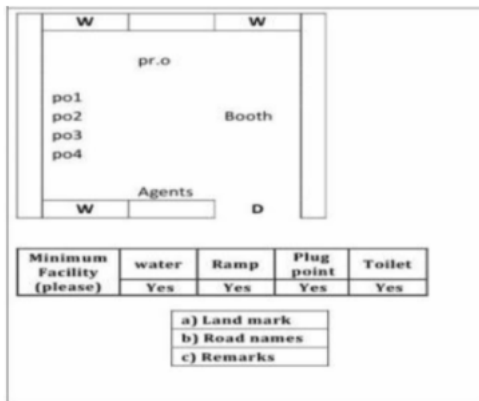

Google Map View

Polling Station Building Front View

Polling Station Front View

Cad View

Key MAP View

1 பெயர் : அமலாமேரி தந்தை பெயர்: சாமிநாதன் வீட்டு எண் : 10/21 வயது : 54 பாலினம் : பெண் Photo is available	YCV1575364	2 பெயர் : கார்த்திக் தந்தை பெயர்: ஆசைதம்பி வீட்டு எண் : 11-20 வயது : 25 பாலினம் : ஆண் Photo is available	YCV1902402	3 பெயர் : காவியா தந்தை பெயர்: சீனிவாசன் வீட்டு எண் : 15 வயது : 24 பாலினம் : பெண் Photo is available	YCV2072171
4 பெயர் : முனுசாமி தந்தை பெயர்: ராஜமாணிக்கம் வீட்டு எண் : 62 வயது : 51 பாலினம் : ஆண் Photo is available	YCV2077550	5 பெயர் : ரம்யா கிருஷ்ணன் தந்தை பெயர்: ராமக்கிருஷ்ணன் வீட்டு எண் : 64 வயது : 26 பாலினம் : பெண் Photo is available	YCV2071751	6 பெயர் : கீர்த்தனா தந்தை பெயர்: உதயகுமார் வீட்டு எண் : 106 வயது : 24 பாலினம் : பெண் Photo is available	YCV2039683
7 பெயர் : அப்துல்ரஹ்மான் தந்தை பெயர்: முகமதுஅலி வீட்டு எண் : 140 வயது : 34 பாலினம் : ஆண் Photo is available	YCV0828749	8 பெயர் : நிரோஷா தாயின் பெயர்: பிரேமா வீட்டு எண் : 145 வயது : 35 பாலினம் : பெண் Photo is available	YCV1316470	9 பெயர் : காயத்ரி தேவி தந்தை பெயர்: மாசிலமணீ வீட்டு எண் : 149 வயது : 31 பாலினம் : பெண் Photo is available	YCV1159912
10 பெயர் : மோகன் தந்தை பெயர்: மாயவேல் வீட்டு எண் : 155 வயது : 57 பாலினம் : ஆண் Photo is available	YCV0691162	11 பெயர் : சகுந்தலா கணவர் பெயர்: காசி வீட்டு எண் : 179 வயது : 75 பாலினம் : பெண் Photo is available	YCV2060499	12 பெயர் : அப்பால் தந்தை பெயர்: அக்பர்பாஷா வீட்டு எண் : 190 வயது : 28 பாலினம் : ஆண் Photo is available	YCV1316520
13 பெயர் : பாலாஜி தந்தை பெயர்: காந்தி வீட்டு எண் : 193 வயது : 22 பாலினம் : ஆண் Photo is available	YCV2083970	14 பெயர் : ராணி கணவர் பெயர்: விஜயகுமார் வீட்டு எண் : 196 வயது : 57 பாலினம் : பெண் Photo is available	YCV0828327	15 பெயர் : சஞ்சய் தந்தை பெயர்: ராஜா வீட்டு எண் : 199 வயது : 24 பாலினம் : ஆண் Photo is available	YCV2085546
16 பெயர் : ரஷிதா கணவர் பெயர்: அப்துல்சமத் வீட்டு எண் : 200 வயது : 45 பாலினம் : பெண் Photo is available	YCV1316512	17 பெயர் : பூநீலகா தந்தை பெயர்: செல்வம் வீட்டு எண் : 208 வயது : 22 பாலினம் : பெண் Photo is available	YCV2085934	18 பெயர் : திவ்யா கணவர் பெயர்: சந்தானபாரதி வீட்டு எண் : 225 வயது : 29 பாலினம் : பெண் Photo is available	YCV1316462
19 பெயர் : கருத்தயன் தந்தை பெயர்: சோவைராஜ் வீட்டு எண் : 235 வயது : 54 பாலினம் : ஆண் Photo is available	YCV0827816	20 பெயர் : பழனியம்மாள் கணவர் பெயர்: கருத்தயன் வீட்டு எண் : 235 வயது : 50 பாலினம் : பெண் Photo is available	YCV0828723	21 பெயர் : கண்ணழகன் தந்தை பெயர்: மாதயன் வீட்டு எண் : 235 வயது : 37 பாலினம் : ஆண் Photo is available	YCV0827329
22 பெயர் : மகேஷ்வரி கணவர் பெயர்: கண்ணழகன் வீட்டு எண் : 235 வயது : 34 பாலினம் : பெண் Photo is available	YCV0827311	23 பெயர் : அக்பர்பாஷா தாயின் பெயர்: ஜெய்துரன்பி வீட்டு எண் : 260 வயது : 40 பாலினம் : ஆண் Photo is available	YCV0870402	24 பெயர் : ஷாயினா கணவர் பெயர்: அக்பர்பாஷா வீட்டு எண் : 260 வயது : 34 பாலினம் : பெண் Photo is available	YCV0870386
25 பெயர் : தமிழரசு தந்தை பெயர்: அந்தோனிசாமி வீட்டு எண் : 261 வயது : 36 பாலினம் : பெண் Photo is available	YCV1038751	26 பெயர் : சுரேஷ் தந்தை பெயர்: ஸ்டீன்லி வீட்டு எண் : 262 வயது : 37 பாலினம் : ஆண் Photo is available	YCV0547380	27 பெயர் : அனுசுயா தந்தை பெயர்: செல்வம் வீட்டு எண் : 267 வயது : 25 பாலினம் : பெண் Photo is available	YCV1584051
28 பெயர் : மல்லிகா கணவர் பெயர்: சுப்ரமணி வீட்டு எண் : 306 வயது : 57 பாலினம் : பெண் Photo is available	YCV1038793	29 பெயர் : ராஜேஷ் தந்தை பெயர்: பாலா வீட்டு எண் : 306 வயது : 42 பாலினம் : ஆண் Photo is available	YCV1038777	30 பெயர் : ராஜேஸ்வரி கணவர் பெயர்: சுதாகர் வீட்டு எண் : 324 வயது : 40 பாலினம் : பெண் Photo is available	YCV0966150