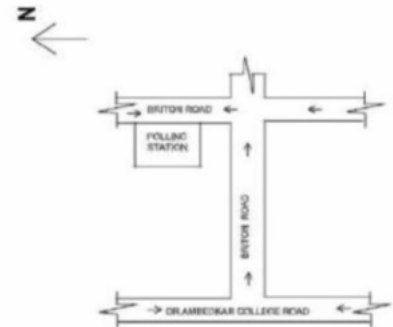

Cad View

Key MAP View