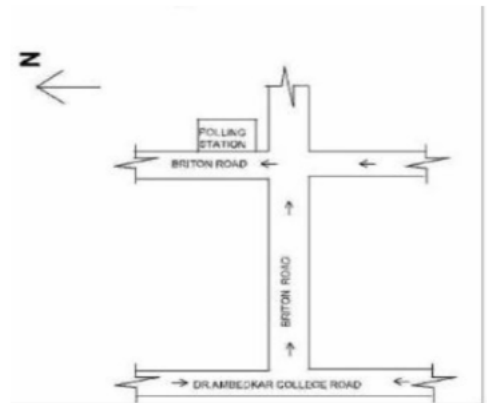

Key MAP View