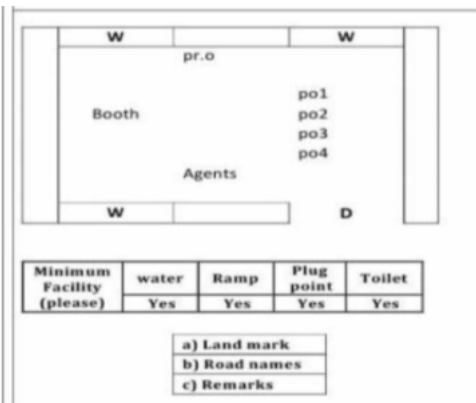

Google Map View

Polling Station Building Front View

Polling Station Front View

Cad View

Key MAP View

1 பெயர் : ராஜேந்தரா பிரசாத் தந்தை பெயர்: தங்கராஜ் வீட்டு எண் : 9/17 வயது : 46 பாலினம் : ஆண்	YCV1965326 Photo is available	2 பெயர் : தமிழ்செல்வி தந்தை பெயர்: ரவி வீட்டு எண் : 13/22 வயது : 23 பாலினம் : பெண்	YCV2046811 Photo is available	3 பெயர் : ஜோஆந் ஷேக்கிநாஹ் தந்தை பெயர்: ராபர்ட் கெனடி வீட்டு எண் : 18 வயது : 26 பாலினம் : பெண்	YCV1965284 Photo is available
4 பெயர் : ராபர்ட் கெனடி தந்தை பெயர்: பால் வீட்டு எண் : 18/12 வயது : 58 பாலினம் : ஆண்	YCV1965268 Photo is available	5 பெயர் : தோரத் கிரிஸ்டி பாப் கணவர் பெயர்: ராபர்ட் கெனடி வீட்டு எண் : 18/12 வயது : 55 பாலினம் : பெண்	YCV1965334 Photo is available	6 பெயர் : கலைவாணி தந்தை பெயர்: குணசேகரன் வீட்டு எண் : 34 வயது : 32 பாலினம் : பெண்	YCV1317338 Photo is available
7 பெயர் : முஹம்மத் ஆலீம் தந்தை பெயர்: ஸலீமுததீந் வீட்டு எண் : 41/20 வயது : 27 பாலினம் : ஆண்	YCV1490937 Photo is available	8 பெயர் : வெங்கடேசன் தந்தை பெயர்: வீரராகவன் வீட்டு எண் : 45-1 வயது : 52 பாலினம் : ஆண்	FBC3489077 Photo is available	9 பெயர் : செந்தாமரை கணவர் பெயர்: வெங்கடேசன் வீட்டு எண் : 45-1 வயது : 48 பாலினம் : பெண்	FBC6254957 Photo is available
10 பெயர் : பர்னபால் தந்தை பெயர்: கனிகைராஜ் வீட்டு எண் : 45/49 வயது : 51 பாலினம் : ஆண்	YCV1965201 Photo is available	11 பெயர் : சாமுவேல் தந்தை பெயர்: ராபர்ட் வீட்டு எண் : 46/31 வயது : 26 பாலினம் : ஆண்	YCV1464460 Photo is available	12 பெயர் : அனுஷ்யா கணவர் பெயர்: பிலிப் குமார் வீட்டு எண் : 46/51 வயது : 40 பாலினம் : பெண்	YCV1995430 Photo is available
13 பெயர் : மதன் தந்தை பெயர்: பர்னபால் வீட்டு எண் : 46/51 வயது : 23 பாலினம் : ஆண்	YCV1965177 Photo is available	14 பெயர் : ஆண்டோ பால் ரா ஆண்டோ பால் ரா தாயின் பெயர்: லாகய மேரி வீட்டு எண் : 46/51 வயது : 23 பாலினம் : ஆண்	YCV1985555 Photo is available	15 பெயர் : சரண்யா தந்தை பெயர்: வெங்கடேசன் வீட்டு எண் : 47/53 வயது : 24 பாலினம் : பெண்	YCV1936392 Photo is available
16 பெயர் : ஆரோக்கியர்னா கணவர் பெயர்: சார்லஸ்ராஜன் வீட்டு எண் : 50 வயது : 38 பாலினம் : பெண்	YCV0830307 Photo is available	17 பெயர் : ஜெயசீலன் தந்தை பெயர்: பலராமன் வீட்டு எண் : 51-46 வயது : 63 பாலினம் : ஆண்	YCV0190793 Photo is available	18 பெயர் : அமலோற்பவம் கணவர் பெயர்: ஜெயசீலன் வீட்டு எண் : 51-46 வயது : 60 பாலினம் : பெண்	YCV0190819 Photo is available
19 பெயர் : கங்க்காலீஸ்வரி தந்தை பெயர்: தண்காசலம் வீட்டு எண் : 52 வயது : 41 பாலினம் : பெண்	YCV1317452 Photo is available	20 பெயர் : பூந்தேவி தந்தை பெயர்: தண்காசலம் வீட்டு எண் : 52 வயது : 38 பாலினம் : பெண்	YCV1317460 Photo is available	21 பெயர் : தமிழரசன் தந்தை பெயர்: தண்காசலம் வீட்டு எண் : 52 வயது : 36 பாலினம் : ஆண்	YCV1317445 Photo is available
22 பெயர் : காளியப்பன் தந்தை பெயர்: பெரியசாமி வீட்டு எண் : 52-52 வயது : 71 பாலினம் : ஆண்	YCV1317502 Photo is available	23 பெயர் : வெங்கடேசன் தந்தை பெயர்: கண்ணன் வீட்டு எண் : 53-1 வயது : 50 பாலினம் : ஆண்	FBC3482965 Photo is available	24 பெயர் : சாந்தகுமாரி கணவர் பெயர்: வெங்கடேசன் வீட்டு எண் : 53-1 வயது : 47 பாலினம் : பெண்	FBC3481025 Photo is available
25 பெயர் : ஞானாஃபிரான்சிஸ் ஏ தந்தை பெயர்: ஆரோக்ய சாமி வீட்டு எண் : 54 / 58 சத்தியவாணி முத்து நா வயது : 49 பாலினம் : ஆண்	YCV2114841 Photo is available	26 பெயர் : ஆனி விடியா ஜி தந்தை பெயர்: ஞானப்பிரேகிஸ் ஏ வீட்டு எண் : 54 / 58 சத்தியவாணி முத்து நா வயது : 21 பாலினம் : பெண்	YCV2114825 Photo is available	27 பெயர் : கம்சர் அகமது தந்தை பெயர்: நசீர் அகமது வீட்டு எண் : 55 வயது : 46 பாலினம் : ஆண்	YCV1120336 Photo is available
28 பெயர் : நயீம்முனிசா கணவர் பெயர்: கசீர் அகமது வீட்டு எண் : 55 வயது : 40 பாலினம் : பெண்	YCV1120328 Photo is available	29 பெயர் : பாவுல் தந்தை பெயர்: லாசர் வீட்டு எண் : 56-54 வயது : 38 பாலினம் : ஆண்	YCV1206168 Photo is available	30 பெயர் : மாதவன் தந்தை பெயர்: நாராயணசாமி வீட்டு எண் : 57 வயது : 36 பாலினம் : ஆண்	YCV0073494 Photo is available