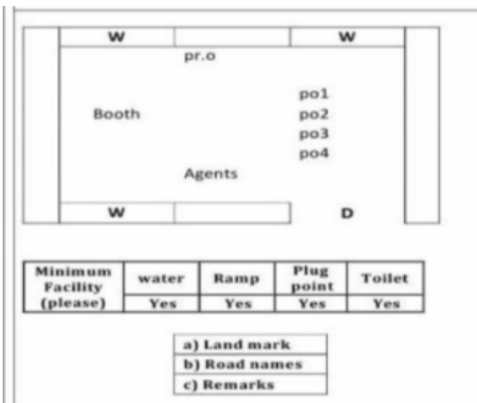

Google Map View

Polling Station Building Front View

Polling Station Front View

Cad View

Key MAP View

1	YCV0968503	பெயர் : மதன் குமார் தந்தை பெயர்: ஜெயகுமார் வீட்டு எண் : 36 வயது : 30 பாலினம் : ஆண்	Photo is available	2	FBC3506540	பெயர் : முருகன் தந்தை பெயர்: தேவன் வீட்டு எண் : 37-1 வயது : 46 பாலினம் : ஆண்	Photo is available	3	YCV1803592	பெயர் : சுப்ரமணி தந்தை பெயர்: தேவன் வீட்டு எண் : 37-2 வயது : 59 பாலினம் : ஆண்	Photo is available
4	YCV1803600	பெயர் : கன்னிகுமார் தந்தை பெயர்: தேவன் வீட்டு எண் : 37-2 வயது : 57 பாலினம் : ஆண்	Photo is available	5	YCV1803618	பெயர் : தெய்வநாயகி கணவர் பெயர்: கன்னிகுமார் வீட்டு எண் : 37-2 வயது : 51 பாலினம் : பெண்	Photo is available	6	YCV1803626	பெயர் : சம்பத்துமார் தந்தை பெயர்: சுந்தராஜ் வீட்டு எண் : 37-3 வயது : 66 பாலினம் : ஆண்	Photo is available
7	YCV1803634	பெயர் : ராணி கணவர் பெயர்: சம்பத்துமார் வீட்டு எண் : 37-3 வயது : 56 பாலினம் : பெண்	Photo is available	8	FBC3506565	பெயர் : அரவிந்தராஜ் தந்தை பெயர்: சம்பத்துமார் வீட்டு எண் : 37-3 வயது : 39 பாலினம் : ஆண்	Photo is available	9	YCV1206416	பெயர் : சசிகுமார் தந்தை பெயர்: வேலவன் வீட்டு எண் : 37-24 வயது : 28 பாலினம் : ஆண்	Photo is available
10	FBC3508603	பெயர் : பன்னீர்செல்வம் தந்தை பெயர்: கன்னியப்பன் வீட்டு எண் : 38-1 வயது : 71 பாலினம் : ஆண்	Photo is available	11	FBC3503414	பெயர் : ஆனந்தன் தந்தை பெயர்: சிவராவு வீட்டு எண் : 38-2 வயது : 44 பாலினம் : ஆண்	Photo is available	12	FBC3501004	பெயர் : கவிதா கணவர் பெயர்: ஆனந்தன் வீட்டு எண் : 38-2 வயது : 41 பாலினம் : பெண்	Photo is available
13	YCV1803642	பெயர் : இளங்கோ தந்தை பெயர்: மதுரநாயகம் வீட்டு எண் : 38-3 வயது : 53 பாலினம் : ஆண்	Photo is available	14	YCV0738484	பெயர் : அன்பரசு தந்தை பெயர்: ஜெயசந்திரன் வீட்டு எண் : 39 வயது : 34 பாலினம் : ஆண்	Photo is available	15	FBC5843073	பெயர் : ஜெயசந்திரன் தந்தை பெயர்: முனுசாமி வீட்டு எண் : 39-1 வயது : 74 பாலினம் : ஆண்	Photo is available
16	YCV1805647	பெயர் : இந்திரா கணவர் பெயர்: ஜெயசந்திரன் வீட்டு எண் : 39-1 வயது : 58 பாலினம் : பெண்	Photo is available	17	FBC3504982	பெயர் : ராஜேந்திரகுமார் தந்தை பெயர்: ஜெயசந்திரன் வீட்டு எண் : 39-1 வயது : 39 பாலினம் : ஆண்	Photo is available	18	FBC3500238	பெயர் : சாமாதானம் கணவர் பெயர்: மாலகொண்டையா வீட்டு எண் : 39-2 வயது : 58 பாலினம் : பெண்	Photo is available
19	YCV1805654	பெயர் : வேதகிரி தந்தை பெயர்: சிங்காரம் வீட்டு எண் : 40 வயது : 63 பாலினம் : ஆண்	Photo is available	20	YCV1805662	பெயர் : முரளி தந்தை பெயர்: சிங்காரம் வீட்டு எண் : 40 வயது : 57 பாலினம் : ஆண்	Photo is available	21	FBC3500998	பெயர் : புவனேஸ்வரி கணவர் பெயர்: வேதகிரி வீட்டு எண் : 40 வயது : 50 பாலினம் : பெண்	Photo is available
22	FBC3502531	பெயர் : இந்திரா கணவர் பெயர்: முரளி வீட்டு எண் : 40 வயது : 46 பாலினம் : பெண்	Photo is available	23	YCV0968354	பெயர் : நியூட்டன் தந்தை பெயர்: யேசு வீட்டு எண் : 40 வயது : 30 பாலினம் : ஆண்	Photo is available	24	YCV1439942	பெயர் : குருமூர்த்தி தந்தை பெயர்: வேதகிரி வீட்டு எண் : 40-26 வயது : 27 பாலினம் : ஆண்	Photo is available
25	YCV1040096	பெயர் : ஏசு தந்தை பெயர்: வடிவேல் வீட்டு எண் : 41 வயது : 55 பாலினம் : ஆண்	Photo is available	26	YCV1040088	பெயர் : விஜீ கணவர் பெயர்: ஏசு வீட்டு எண் : 41 வயது : 50 பாலினம் : பெண்	Photo is available	27	YCV0383356	பெயர் : ஜெயவேல் தந்தை பெயர்: ஜிவாநந்தம் வீட்டு எண் : 42 வயது : 66 பாலினம் : ஆண்	Photo is available
28	YCV0383422	பெயர் : அந்தோணி தந்தை பெயர்: சுங்கராயுசுப் வீட்டு எண் : 42 வயது : 51 பாலினம் : ஆண்	Photo is available	29	YCV0383414	பெயர் : உமாமகேஸ்வரி கணவர் பெயர்: அந்தோணி வீட்டு எண் : 42 வயது : 50 பாலினம் : பெண்	Photo is available	30	YCV1899590	பெயர் : ஏஸ்.சத்திய ஓளி தந்தை பெயர்: ஜே.சபாபதி வீட்டு எண் : 42 வயது : 26 பாலினம் : பெண்	Photo is available