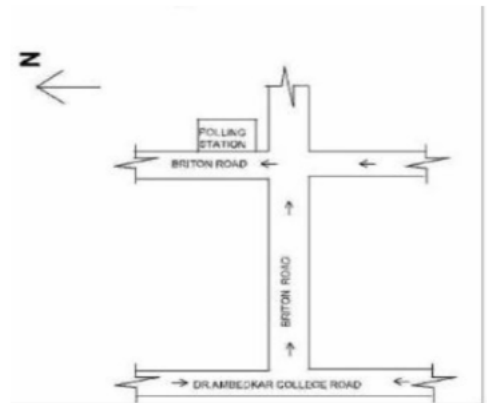

Google Map View

Polling Station Building Front View

Polling Station Front View

Cad View

Key MAP View

1	YCV0968503	பெயர் : மதன் குமார் தந்தை பெயர்: ஜெயகுமார் வீட்டு எண் : 36 வயது : 30 பாலினம் : ஆண்	Photo is available	2	FBC3506540	பெயர் : முருகன் தந்தை பெயர்: தேவன் வீட்டு எண் : 37-1 வயது : 46 பாலினம் : ஆண்	Photo is available	3	YCV1803592	பெயர் : சுப்ரமணி தந்தை பெயர்: தேவன் வீட்டு எண் : 37-2 வயது : 59 பாலினம் : ஆண்	Photo is available
4	YCV1803600	பெயர் : கன்னிகுமார் தந்தை பெயர்: தேவன் வீட்டு எண் : 37-2 வயது : 57 பாலினம் : ஆண்	Photo is available	5	YCV1803618	பெயர் : தெய்வநாயகி கணவர் பெயர்: கன்னிகுமார் வீட்டு எண் : 37-2 வயது : 51 பாலினம் : பெண்	Photo is available	6	YCV1803626	பெயர் : சம்பத்துமார் தந்தை பெயர்: சுந்தராஜ் வீட்டு எண் : 37-3 வயது : 66 பாலினம் : ஆண்	Photo is available
7	YCV1803634	பெயர் : ராணி கணவர் பெயர்: சம்பத்துமார் வீட்டு எண் : 37-3 வயது : 56 பாலினம் : பெண்	Photo is available	8	FBC3506565	பெயர் : அரவிந்தராஜ் தந்தை பெயர்: சம்பத்துமார் வீட்டு எண் : 37-3 வயது : 39 பாலினம் : ஆண்	Photo is available	9	YCV1206416	பெயர் : சசிகுமார் தந்தை பெயர்: வேலவன் வீட்டு எண் : 37-24 வயது : 28 பாலினம் : ஆண்	Photo is available
10	FBC3508603	பெயர் : பன்னீர்செல்வம் தந்தை பெயர்: கன்னியப்பன் வீட்டு எண் : 38-1 வயது : 71 பாலினம் : ஆண்	Photo is available	11	FBC3503414	பெயர் : ஆனந்தன் தந்தை பெயர்: சிவராவு வீட்டு எண் : 38-2 வயது : 44 பாலினம் : ஆண்	Photo is available	12	FBC3501004	பெயர் : கவிதா கணவர் பெயர்: ஆனந்தன் வீட்டு எண் : 38-2 வயது : 41 பாலினம் : பெண்	Photo is available
13	YCV1803642	பெயர் : இளங்கோ தந்தை பெயர்: மதுரநாயகம் வீட்டு எண் : 38-3 வயது : 53 பாலினம் : ஆண்	Photo is available	14	YCV0738484	பெயர் : அன்பரசு தந்தை பெயர்: ஜெயசந்திரன் வீட்டு எண் : 39 வயது : 34 பாலினம் : ஆண்	Photo is available	15	FBC5843073	பெயர் : ஜெயசந்திரன் தந்தை பெயர்: முனுசாமி வீட்டு எண் : 39-1 வயது : 74 பாலினம் : ஆண்	Photo is available
16	YCV1805647	பெயர் : இந்திரா கணவர் பெயர்: ஜெயசந்திரன் வீட்டு எண் : 39-1 வயது : 58 பாலினம் : பெண்	Photo is available	17	FBC3504982	பெயர் : ராஜேந்திரகுமார் தந்தை பெயர்: ஜெயசந்திரன் வீட்டு எண் : 39-1 வயது : 39 பாலினம் : ஆண்	Photo is available	18	FBC3500238	பெயர் : சாமாதானம் கணவர் பெயர்: மாலகொண்டையா வீட்டு எண் : 39-2 வயது : 58 பாலினம் : பெண்	Photo is available
19	YCV1805654	பெயர் : வேதகிரி தந்தை பெயர்: சிங்காரம் வீட்டு எண் : 40 வயது : 63 பாலினம் : ஆண்	Photo is available	20	YCV1805662	பெயர் : முரளி தந்தை பெயர்: சிங்காரம் வீட்டு எண் : 40 வயது : 57 பாலினம் : ஆண்	Photo is available	21	FBC3500998	பெயர் : புவனேஸ்வரி கணவர் பெயர்: வேதகிரி வீட்டு எண் : 40 வயது : 50 பாலினம் : பெண்	Photo is available
22	FBC3502531	பெயர் : இந்திரா கணவர் பெயர்: முரளி வீட்டு எண் : 40 வயது : 46 பாலினம் : பெண்	Photo is available	23	YCV0968354	பெயர் : நியூட்டன் தந்தை பெயர்: யேசு வீட்டு எண் : 40 வயது : 30 பாலினம் : ஆண்	Photo is available	24	YCV1439942	பெயர் : குருமூர்த்தி தந்தை பெயர்: வேதகிரி வீட்டு எண் : 40-26 வயது : 27 பாலினம் : ஆண்	Photo is available
25	YCV1040096	பெயர் : ஏசு தந்தை பெயர்: வடிவேல் வீட்டு எண் : 41 வயது : 55 பாலினம் : ஆண்	Photo is available	26	YCV1040088	பெயர் : விஜீ கணவர் பெயர்: ஏசு வீட்டு எண் : 41 வயது : 50 பாலினம் : பெண்	Photo is available	27	YCV0383356	பெயர் : ஜெயவேல் தந்தை பெயர்: ஜிவாநந்தம் வீட்டு எண் : 42 வயது : 66 பாலினம் : ஆண்	Photo is available
28	YCV0383422	பெயர் : அந்தோணி தந்தை பெயர்: சுங்கராயுசுப் வீட்டு எண் : 42 வயது : 51 பாலினம் : ஆண்	Photo is available	29	YCV0383414	பெயர் : உமாமகேஸ்வரி கணவர் பெயர்: அந்தோணி வீட்டு எண் : 42 வயது : 50 பாலினம் : பெண்	Photo is available	30	YCV1899590	பெயர் : ஏஸ்.சத்திய ஓளி தந்தை பெயர்: ஜே.சபாபதி வீட்டு எண் : 42 வயது : 26 பாலினம் : பெண்	Photo is available