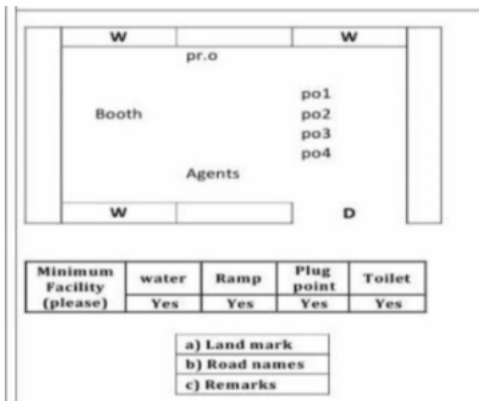

Google Map View

Polling Station Building Front View

Polling Station Front View

Cad View

Key MAP View

1 பெயர் : தமிழ்வேந்தன் தந்தை பெயர்: செல்வப்பன் வீட்டு எண் : 1 வயது : 58 பாலினம் : ஆண்	YCV1318427	Photo is available	2 பெயர் : ஸ்ரீராமலு தந்தை பெயர்: மால கொண்டையா வீட்டு எண் : 1 வயது : 47 பாலினம் : ஆண்	YCV0075671	Photo is available	3 பெயர் : சுனந்தா கணவர் பெயர்: ஸ்ரீராமலு வீட்டு எண் : 1 வயது : 39 பாலினம் : பெண்	YCV0075689	Photo is available
4 பெயர் : மதன்குமார் தந்தை பெயர்: அசோகன் வீட்டு எண் : 1 வயது : 37 பாலினம் : ஆண்	YCV0075952	Photo is available	5 பெயர் : விஜய்குமார் தந்தை பெயர்: வீரப்பன் வீட்டு எண் : 1 வயது : 34 பாலினம் : ஆண்	YCV0457135	Photo is available	6 பெயர் : விக்னேஷ் தந்தை பெயர்: வீரப்பன் வீட்டு எண் : 1 வயது : 33 பாலினம் : ஆண்	YCV0747469	Photo is available
7 பெயர் : ஷாலினி வீ தந்தை பெயர்: வீரப்பன் வீட்டு எண் : 1 வயது : 28 பாலினம் : பெண்	YCV1440155	Photo is available	8 பெயர் : மணிகண்டன் தந்தை பெயர்: அசோகன் வீட்டு எண் : 1-1 வயது : 39 பாலினம் : ஆண்	FBC3562915	Photo is available	9 பெயர் : மதன் குமார் தந்தை பெயர்: அசோகன் வீட்டு எண் : 1-1 வயது : 37 பாலினம் : ஆண்	YCV2063618	Photo is available
10 பெயர் : வீரப்பன் தந்தை பெயர்: தன்சிங் வீட்டு எண் : 1-2 வயது : 59 பாலினம் : ஆண்	YCV1816032	Photo is available	11 பெயர் : வசந்தி தந்தை பெயர்: வீரப்பன் வீட்டு எண் : 1-2 வயது : 50 பாலினம் : ஆண்	YCV1816040	Photo is available	12 பெயர் : செந்தில்குமார் இதரர் பெயர்: தங்கவேலு வீட்டு எண் : 2 வயது : 46 பாலினம் : ஆண்	FBC3620622	Photo is available
13 பெயர் : தங்கராஜ் தந்தை பெயர்: கிருஷ்ணன் வீட்டு எண் : 2/54 வயது : 71 பாலினம் : ஆண்	YCV1148782	Photo is available	14 பெயர் : மீனா கணவர் பெயர்: தங்கராஜ் வீட்டு எண் : 2/54 வயது : 61 பாலினம் : பெண்	FBC2542033	Photo is available	15 பெயர் : அருள்ஜோதி தந்தை பெயர்: தங்கராஜ் வீட்டு எண் : 2/54 வயது : 43 பாலினம் : பெண்	FBC1737923	Photo is available
16 பெயர் : நியமத் தந்தை பெயர்: ஜாஹான்கிர் வீட்டு எண் : 3/1 வயது : 39 பாலினம் : ஆண்	YCV1554039	Photo is available	17 பெயர் : சையத்மகபூப் தந்தை பெயர்: சையத் மவுலா வீட்டு எண் : 3-2 வயது : 51 பாலினம் : ஆண்	FBC3563756	Photo is available	18 பெயர் : தில்லாஹ் பேகம் கணவர் பெயர்: சையத் மகபூப் வீட்டு எண் : 3-2 வயது : 43 பாலினம் : பெண்	FBC3561800	Photo is available
19 பெயர் : ரகுமான் தந்தை பெயர்: காதர் பாஷா வீட்டு எண் : 3/2 வயது : 38 பாலினம் : ஆண்	YCV2136109	Photo is available	20 பெயர் : சபானா கணவர் பெயர்: ரகுமான் வீட்டு எண் : 3/2 வயது : 36 பாலினம் : பெண்	YCV2135952	Photo is available	21 பெயர் : அமீர்ஜான் தந்தை பெயர்: முகமதுமுசா வீட்டு எண் : 3-3 வயது : 66 பாலினம் : ஆண்	FBC3560562	Photo is available
22 பெயர் : நார்ஜகான் கணவர் பெயர்: அமீர்ஜான் வீட்டு எண் : 3-3 வயது : 56 பாலினம் : பெண்	YCV1816065	Photo is available	23 பெயர் : பரானா மசூத் தந்தை பெயர்: மசூத் வீட்டு எண் : 5/26 வயது : 31 பாலினம் : பெண்	YCV0391243	Photo is available	24 பெயர் : சல்மா தந்தை பெயர்: மோஇநுத்தீந் மோஇநுத்தீந் வீட்டு எண் : 5/26 வயது : 29 பாலினம் : பெண்	YCV2126043	Photo is available
25 பெயர் : ஷாயின்ஷா அ தந்தை பெயர்: ஆசாத் கான் வீட்டு எண் : 6 வயது : 46 பாலினம் : ஆண்	YCV0832246	Photo is available	26 பெயர் : ஷாத்ராஃக் தந்தை பெயர்: ஜசக் வீட்டு எண் : 6-2 வயது : 49 பாலினம் : ஆண்	FBC5502356	Photo is available	27 பெயர் : தங்கமணி கணவர் பெயர்: ஷாத்ராஃக் வீட்டு எண் : 6-2 வயது : 44 பாலினம் : பெண்	FBC3560570	Photo is available
28 பெயர் : ஜெயந்தி கணவர் பெயர்: அமுல்ராஜ் வீட்டு எண் : 6-3 வயது : 50 பாலினம் : பெண்	YCV1816099	Photo is available	29 பெயர் : சையத் உசைன் தந்தை பெயர்: சையத் சிராஜுதின் வீட்டு எண் : 6/6 வயது : 47 பாலினம் : ஆண்	YCV2176238	Photo is available	30 பெயர் : ஆபிதா பேகம் சை கணவர் பெயர்: சையத் உசைன் வீட்டு எண் : 6/6 வயது : 44 பாலினம் : பெண்	YCV2176303	Photo is available