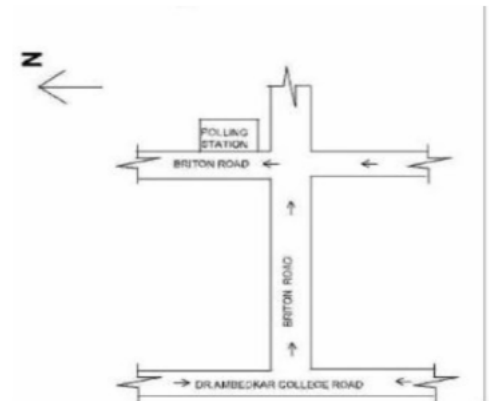

Cad View

Key MAP View