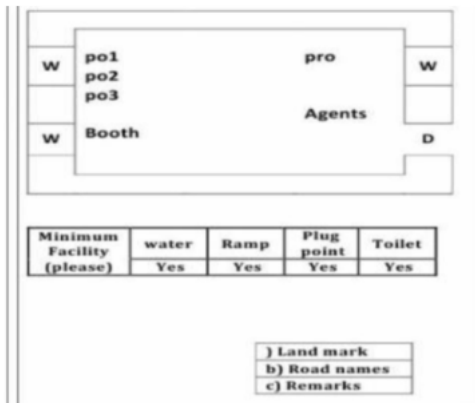

Google Map View

Polling Station Building Front View

Polling Station Front View

Cad View

Key MAP View

1 பெயர் : பர்வீண் கணவர் பெயர் : உசேன் வீட்டு எண் : 13 வயது : 55 பாலினம் : பெண் Photo is available	YCV1965938	2 பெயர் : இம்ரான் தந்தை பெயர் : முகமதுஜிலானி வீட்டு எண் : 13 வயது : 39 பாலினம் : ஆண் Photo is available	YCV0833491	3 பெயர் : சமீரா கணவர் பெயர் : ஷாஹீர்ஷா வீட்டு எண் : 13 வயது : 37 பாலினம் : பெண் Photo is available	YCV1520931
4 பெயர் : அஸ்லம்ஷேர்கான் தந்தை பெயர் : அபூப்கான் வீட்டு எண் : 13 வயது : 28 பாலினம் : ஆண் Photo is available	YCV1440569	5 பெயர் : பரமகுரு தந்தை பெயர் : ஜெயராமன் வீட்டு எண் : 13-1 வயது : 46 பாலினம் : ஆண் Photo is available	FBC3542594	6 பெயர் : புவனேஸ்வரி கணவர் பெயர் : பரமகுரு வீட்டு எண் : 13-1 வயது : 41 பாலினம் : பெண் Photo is available	FBC3546967
7 பெயர் : பாத்திமாபீ தந்தை பெயர் : ஜாஷதீன் வீட்டு எண் : 13-2 வயது : 40 பாலினம் : பெண் Photo is available	FBC3550597	8 பெயர் : பாபு தந்தை பெயர் : அப்துல் ஸதர் வீட்டு எண் : 13/27 வயது : 55 பாலினம் : ஆண் Photo is available	YCV1521277	9 பெயர் : பல்கிஸ் கணவர் பெயர் : முகமது அனிப் வீட்டு எண் : 13-27 வயது : 51 பாலினம் : பெண் Photo is available	YCV1118215
10 பெயர் : பால்கிஸ் கணவர் பெயர் : பாபு வீட்டு எண் : 13/27 வயது : 45 பாலினம் : பெண் Photo is available	YCV1521327	11 பெயர் : சபியா பேகம் தந்தை பெயர் : முகமது அனிப் வீட்டு எண் : 13-27 வயது : 28 பாலினம் : பெண் Photo is available	YCV1320191	12 பெயர் : யஸ்மின் கணவர் பெயர் : பாபு வீட்டு எண் : 13/27 வயது : 27 பாலினம் : பெண் Photo is available	YCV1521129
13 பெயர் : அப்துல் ரசாக் தந்தை பெயர் : குஜாலி வீட்டு எண் : 14-27 வயது : 45 பாலினம் : ஆண் Photo is available	YCV1528439	14 பெயர் : சபனா பேகம் கணவர் பெயர் : அப்துல் ரசாக் வீட்டு எண் : 14-27 வயது : 31 பாலினம் : பெண் Photo is available	YCV1521012	15 பெயர் : அப்ரின் பானு நா கணவர் பெயர் : செளகர் அ வீட்டு எண் : 14/27 வயது : 23 பாலினம் : பெண் Photo is available	YCV2206688
16 பெயர் : ஜாயிதாபீ கணவர் பெயர் : சான்பாஷா வீட்டு எண் : 15 வயது : 49 பாலினம் : பெண் Photo is available	YCV0385765	17 பெயர் : சான்பாஷா தந்தை பெயர் : அப்துல்அஜீஸ் வீட்டு எண் : 15-1 வயது : 56 பாலினம் : ஆண் Photo is available	FBC3540036	18 பெயர் : மோனிஷா தந்தை பெயர் : ஆறுமுகம் வீட்டு எண் : 16 வயது : 28 பாலினம் : பெண் Photo is available	YCV1965862
19 பெயர் : முகமதுமகபூல் தந்தை பெயர் : கொளஸ்பாஷா வீட்டு எண் : 16-1 வயது : 57 பாலினம் : ஆண் Photo is available	FBC3545977	20 பெயர் : நசிமா கணவர் பெயர் : முகமுத்தமகபூத் வீட்டு எண் : 16-1 வயது : 49 பாலினம் : பெண் Photo is available	FBC3542693	21 பெயர் : கம்ருன்னிஷா கணவர் பெயர் : ஷமீம் அஹ்மெத் வீட்டு எண் : 16/16 வயது : 53 பாலினம் : பெண் Photo is available	YCV2176386
22 பெயர் : மாணிக்கம் தந்தை பெயர் : குப்புசாமி வீட்டு எண் : 16-23 வயது : 61 பாலினம் : ஆண் Photo is available	YCV0833061	23 பெயர் : முஹமதுஜாபீர் தாயின் பெயர் : சலிமா வீட்டு எண் : 17 வயது : 58 பாலினம் : ஆண் Photo is available	YCV0746727	24 பெயர் : மீனாகுமாரி கணவர் பெயர் : ஜெகநாதன் வீட்டு எண் : 17 வயது : 56 பாலினம் : பெண் Photo is available	FBC1228907
25 பெயர் : சையத்துனிசா கணவர் பெயர் : முஹமதுஜபீர் வீட்டு எண் : 17 வயது : 46 பாலினம் : பெண் Photo is available	YCV0757393	26 பெயர் : மீனாட்சி தந்தை பெயர் : சீனிவாசன் வீட்டு எண் : 17 வயது : 30 பாலினம் : பெண் Photo is available	YCV0912667	27 பெயர் : லக்ஷ்மிநாராயணன் தந்தை பெயர் : சுப்ரமணி வீட்டு எண் : 17-1 வயது : 55 பாலினம் : ஆண் Photo is available	YCV1847326
28 பெயர் : லக்ஷ்மி கணவர் பெயர் : லக்ஷ்மிநாராயணன் வீட்டு எண் : 17-1 வயது : 46 பாலினம் : பெண் Photo is available	FBC1226935	29 பெயர் : ஜெகநாதன் தந்தை பெயர் : சுப்ரமணி வீட்டு எண் : 17-2 வயது : 59 பாலினம் : ஆண் Photo is available	FBC5981758	30 பெயர் : சத்தர் தந்தை பெயர் : ஷேக்ஹமாத் வீட்டு எண் : 18 வயது : 67 பாலினம் : ஆண் Photo is available	YCV0139808