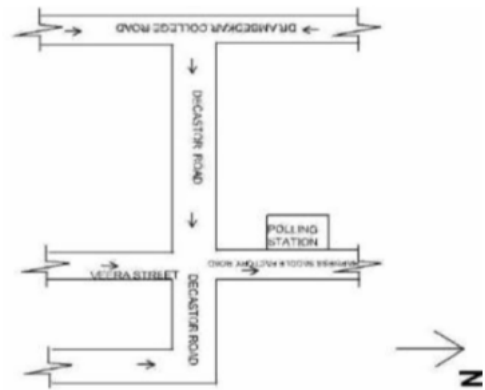

Cad View

Key MAP View